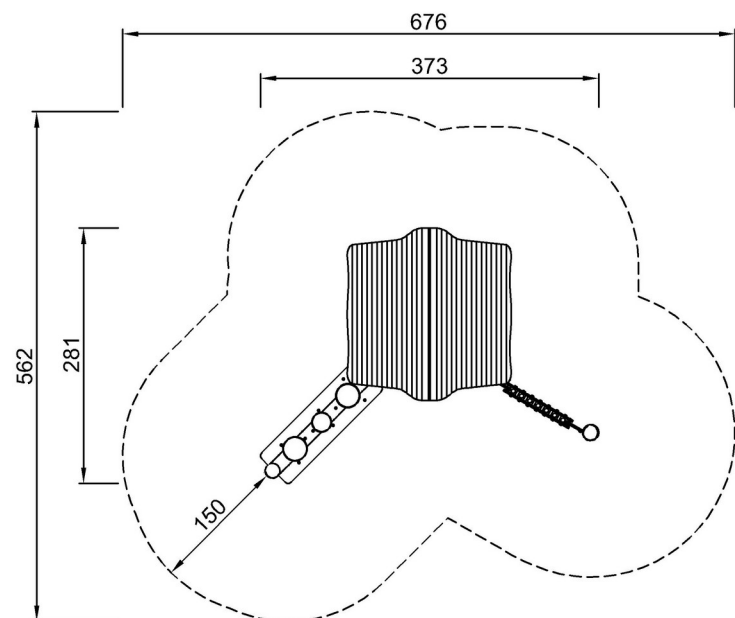

By Bureau Veritas HSE
www.bureauveritas.dk
+45 7731 1000

Treatr & Chatka Muzyczna

NRO606

KOMPANI
Let's play

* Max Wys. Upadku | ** Wysokość | *** Strefa Bezpieczeństwa

* Max Wys. Upadku | ** Max Wysokość

NRO606
**256cm
***27m²