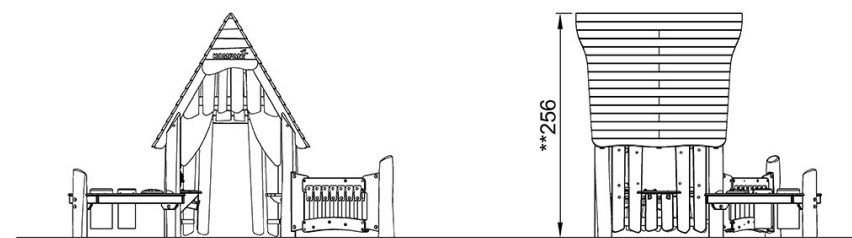

By Bureau Veritas HSE
www.bureauveritas.dk
+45 7731 1000

Treatr & Chatka Muzyczna

NRO606

KOMPANI
Let's play

* Max Wys. Upadku | ** Wysokość | *** Strefa Bezpieczeństwa

* Max Wys. Upadku | ** Max Wysokość

NRO606
**256cm
***27m²