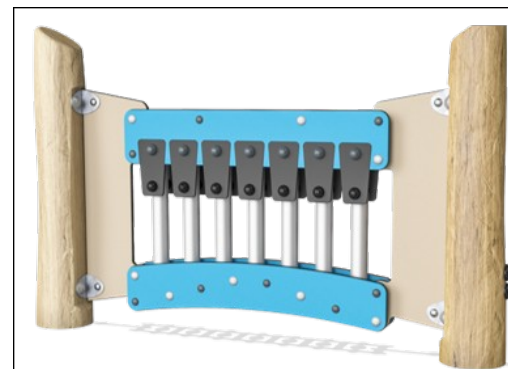

Farba użyta do pomalowania kolorów elementów ma bazę opartą na wodzie, jest przyjazna środowisku i ma idealną odporność na promieniowanie UV. Farba zgodna jest z EN 71 część 3.

Dodatkowe elementy wykonane są z wytrzymałych materiałów: płyta z HDPE z zegarem HDPE ze wskazówkami z gumy o jakości taśmy przenośnikowej, dzwon z tłoczonego aluminium. Lustro wykonane jest z pleksi, które jest bardzo odporne na uderzenia.

Wszystkie gumowe elementy wykonane są z gumy jakości przenośnika taśmowego co sprawia, że są ekstremalnie odporne na warunki pogodowe i długotrwałe.

Panel perkusja to dwa Bębny Conga z tubami PP z kolorowymi nakładkami ABS. Bęben Babel wykonany jest ze stali nierdzewnej 316L.

Muzyczny panel Ksylofon zawiera HDPE – materiał 19mm EcoCore™. EcoCore™ jest wysoce wytrzymały i przyjazny środowisku. Rurki wykonane są z aluminium odlewanego pod ciśnieniem, które jest specjalnie dostosowane do użytku na świeżym powietrzu.