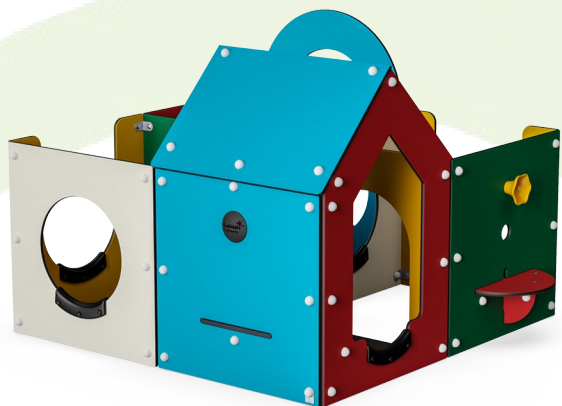

Dane Dotyczące Zrównoważonego Rozwoju

M63274