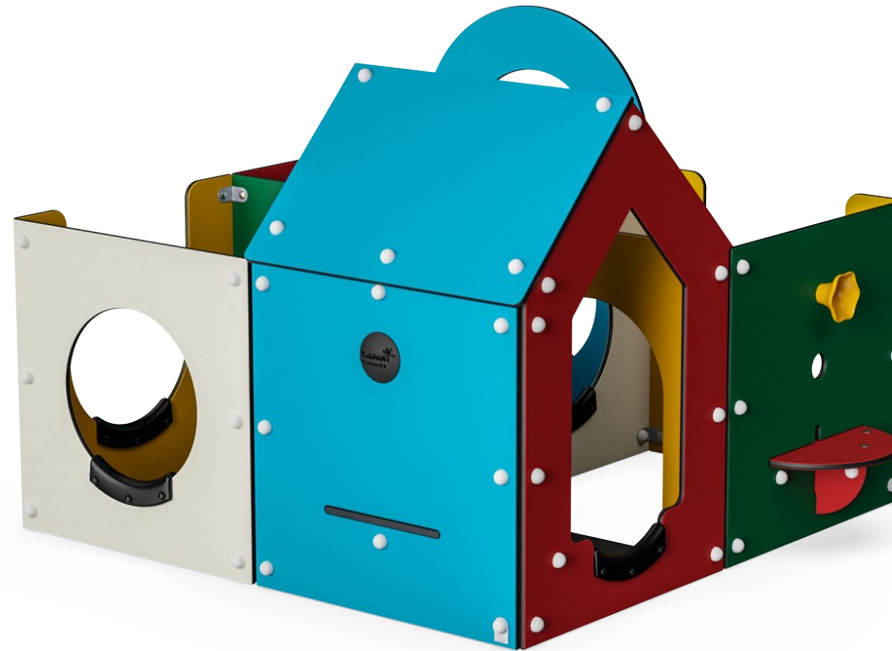

Labirynt, 4 Pokoje

M63274

KOMPANI
Let's play

Czteropokojowy labirynt zapewnia dzieciom ekscytujące i niezapomniane doświadczenie: czołgaj się przez i chowaj się w środku, wszystkie pokoje czekają na zbadanie. Różnorodne kształty wpuszczają światło do wewnątrz tworząc niesamowite kombinacje światła i cieni. Maluchy (w odróżnieniu od dorosłych) nie są w stanie spojrzeć z góry, aby

Nr produktu M63274-3213P

Ogólne Informacje o Produkcie

Wymiary DxSzxW	207x186x137 cm
Grupa wiekowa	6m+
Max. Ilość Osób	10
Dostępne kolory	

Labirynt, 4 Pokoje

M63274

KOMPANI
Let's play

Megafon

Społeczno-Emocjonalne: rozwija umiejętności komunikacji i przyjmowania kolejności. **Poznawcze:** zniekształcenie dźwięku wzbudza ciekawość i stymuluje zrozumienie przyczyny i skutku.

Kula do zabawy

Społeczno-Emocjonalne: można bawić się z obu stron, zachęcając do współpracy. **Poznawcze:** zrozumienie przyczyny i skutku. **Twórcze:** zostaw ślad i umieść kule w różnych pozycjach.

Bierko

Fizyczne: otwór umożliwia wspinanie się i czołganie, rozwijając koordynację krzyżową, propriocepcję i świadomość przestrzenną. **Społeczno-Emocjonalne:** współpraca i wykonywanie zwrotów podczas mijania się. **Poznawcze:** zrozumienie przestrzeni, kształtów i wymiarów podczas sprawdzania, czy ciało może zmieścić się w otworze.