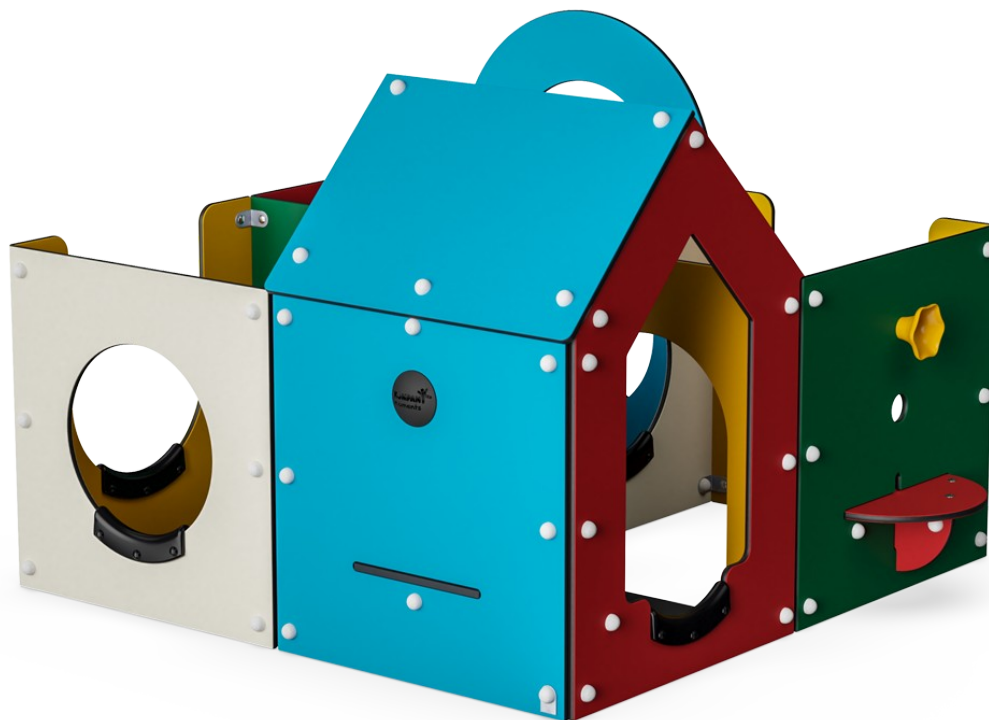

Labirynt, 4 Pokoje

M63274

KOMPANI
Let's play

Czteropokojowy labirynt zapewnia dzieciom ekscytujące i niezapomniane doświadczenie: czołgaj się przez i chowaj się w środku, wszystkie pokoje czekają na zbadanie. Różnorodne kształty wpuszczają światło do wewnątrz tworząc niesamowite kombinacje światła i cieni. Maluchy (w odróżnieniu od dorosłych) nie są w stanie spojrzeć z góry, aby

Nr produktu M63274-3213P

Ogólne Informacje o Produkcie

Wymiary DxSzxW	207x186x137 cm
Grupa wiekowa	6m+
Max. Ilość Osób	10
Dostępne kolory	

Labirynt, 4 Pokoje

M63274

KOMPANI
Let's play

Megafon

Społeczno-Emocjonalne: rozwija umiejętności komunikacji i przyjmowania kolejności. **Poznawcze:** zniekształcenie dźwięku wzbudza ciekawość i stymuluje zrozumienie przyczyny i skutku.

Kula do zabawy

Społeczno-Emocjonalne: można bawić się z obu stron, zachęcając do współpracy. **Poznawcze:** zrozumienie przyczyny i skutku. **Twórcze:** zostaw ślad i umieść kule w różnych pozycjach.

Bierko

Fizyczne: otwór umożliwia wspinanie się i czołganie, rozwijając koordynację krzyżową, propriocepcję i świadomość przestrzenną. **Społeczno-Emocjonalne:** współpraca i wykonywanie zwrotów podczas mijania się. **Poznawcze:** zrozumienie przestrzeni, kształtów i wymiarów podczas sprawdzania, czy ciało może zmieścić się w otworze.