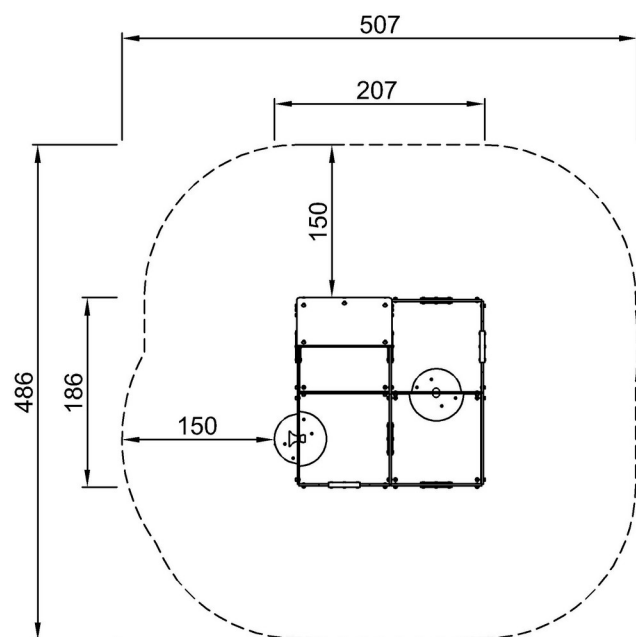

Nr produktu M63274-3213P

Informacje Dotyczące Instalacji

Max. wysokość upadku	27 cm
Strefa bezpieczeństwa	21,8 m ²
Czas instalacji	10,3
Objętość wykopu	0,04 m ³
Objętość betonu	0,00 m ³
Głębokość podstawy (standardowa)	40 cm
Waga przesyłki	297 kg
Opcje kotwiczenia	W ziemi ✓ Powierzchnia ✓

By Bureau Veritas HSE
www.bureauveritas.dk
+45 7731 1000

Labirynt, 4 Pokoje

M63274

KOMPANI
Let's play

* Max Wys. Upadku | ** Wysokość | *** Strefa Bezpieczeństwa

* Max Wys. Upadku | ** Max Wysokość

M63274-xx13P
*27cm
**137cm
***21.8m²