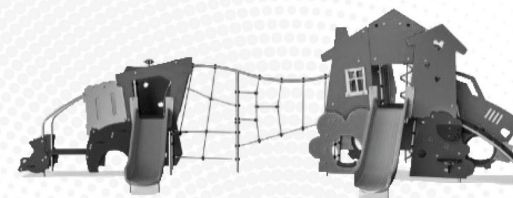

Kompan A/S

C.F. Tietgens Boulevard 32C
DK-5220 Odense SØ
Denmark

Validation of CO₂ calculation method
BUREAU VERITAS
HSE Denmark A/S

**Verification of CO₂ calculation of:
Themed play systems**