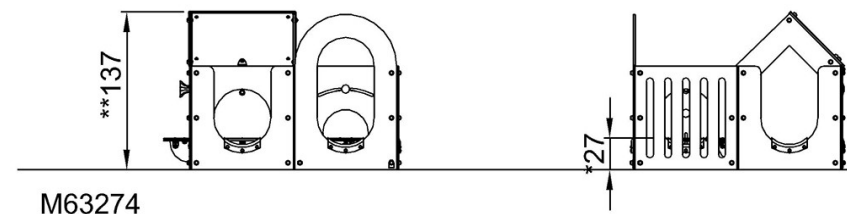

By Bureau Veritas HSE
www.bureauveritas.dk
+45 7731 1000

Labirynt, 4 Pokoje

M63274

KOMPANI
Let's play

* Max Wys. Upadku | ** Wysokość | *** Strefa Bezpieczeństwa

* Max Wys. Upadku | ** Max Wysokość

M63274-xx13P
*27cm
**137cm
***21.8m²