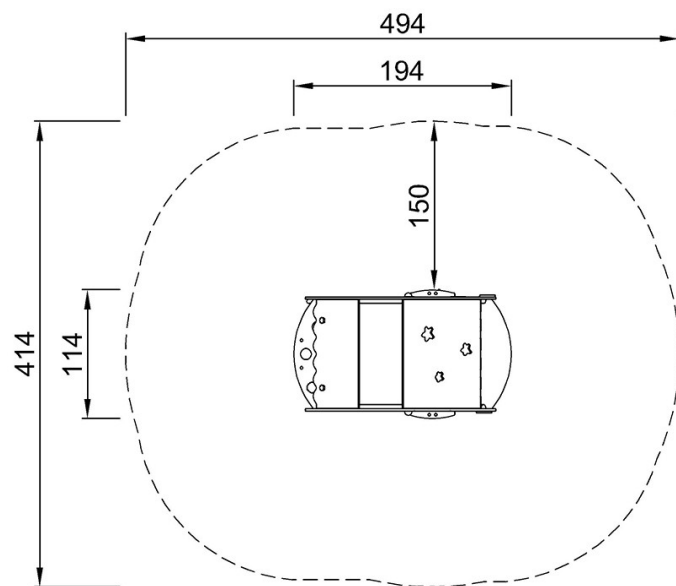

Položka č. MSC541500-3417P

Informace o instalaci

Maximální výška pádu	20 cm
Bezpečnostní povrchová plocha	17,3 m ²
Celková doba instalace	8,1
Objem výkopu	0,22 m ³
Objem betonu	0,00 m ³
Hloubka základu (standard)	60 cm
Hmotnost dodávky	169 kg
Možnosti ukotvení	V zemi ✓ Na povrchu ✓

By Bureau Veritas HSE
www.bureauveritas.dk
+45 7731 1000

Dvojitý domek

MSC5415

* Maximální výška pádu | ** Celková výška | *** Bezpečnostní povrchová plocha

* Maximální výška pádu | ** Celková výška

MSC541521
*20cm
**139cm
***17.3m²

MSC541521

[Kliknutím zobrazíte poměr zobrazení POHLED SHORA](#)

[Kliknutím zobrazíte poměr stran BOČNÍ POHLED](#)