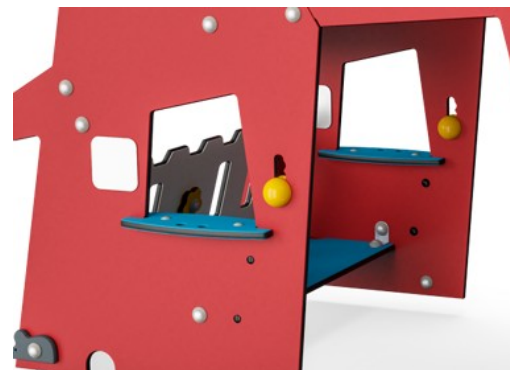

Hrací koule jsou vyrobeny z PP materiálu. PP má dobrou odolnost proti opotřebení a nárazu.

Položka č. MSC541500-3417P

Informace o instalaci

Maximální výška pádu	20 cm
Bezpečnostní povrchová plocha	17,3 m²
Celková doba instalace	8,1
Objem výkopu	0,22 m³
Objem betonu	0,00 m³
Hloubka základu (standard)	60 cm
Hmotnost dodávky	169 kg
Možnosti ukotvení	V zemi ✓ Na povrchu ✓

Informace o záruce

EcoCore HDPE	Celoživotní
Galvanizovaná ocel	Celoživotní
Pohyblivé části	2 roky
Zaručené náhradní díly	10 let