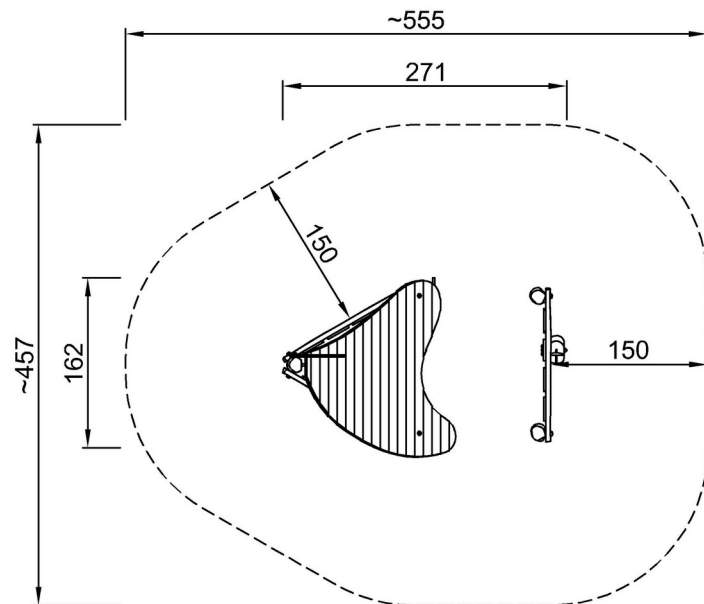

By Bureau Veritas HSE
www.bureauveritas.dk
+45 7731 1000

Robinia lekehus - skip

NRO402

* Maks fallhøyde | ** Total høyde | *** Sikkerhetssone

* Maks fallhøyde | ** Total høyde

NRO402

**260cm

***~21m²

NRO402

[Klikk for å se TOP VIEW](#)

[Klikk for å se SIDE VIEW](#)