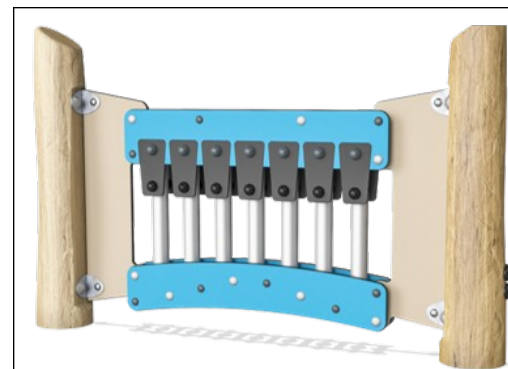

Všechny gumové aktivity/komponenty jsou vyrobeny z pryže dopravního pásu, která je extrémně odolná vůči povětrnostním vlivům a poskytuje dlouhou životnost.

Bicí panel se skládá ze 2 perkusi Conga s PP trubicemi a vrchní části z barevného ABS. Buben Babel z nerezové oceli 316L.