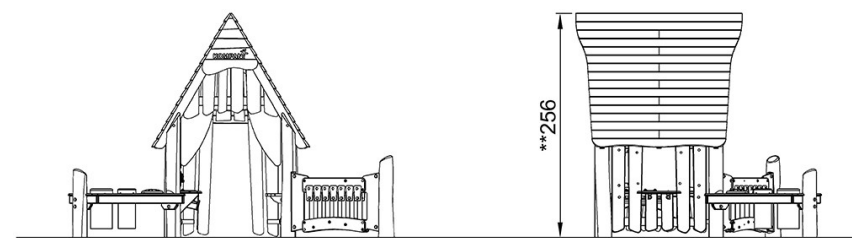

NRO606

[Kliknutím zobrazíte poměr zobrazení POHLED SHORA](#)

[Kliknutím zobrazíte poměr stran BOČNÍ POHLED](#)