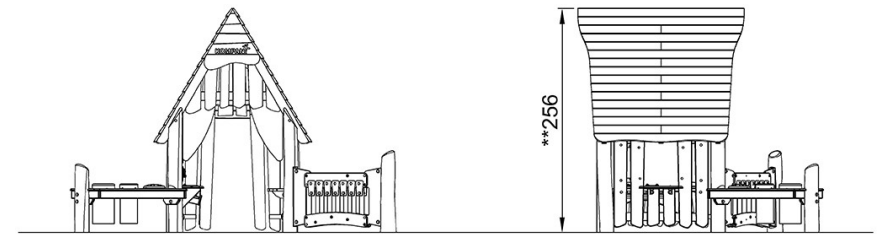

# Theater og musikkhytte

NRO606

\* Maks fallhøyde | \*\* Total høyde | \*\*\* Sikkerhetszone

\* Maks fallhøyde | \*\* Total høyde

NRO606  
\*\*256cm  
\*\*\*27m<sup>2</sup>

NRO606

[Klikk for å se TOP VIEW](#)