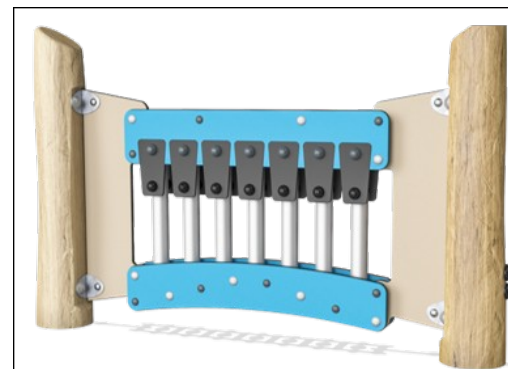

Malingen som brukes til fargede komponenter er vannbasert miljøvennlig med utmerket UV-bestandighet. Malingen er i samsvar med EN 71 del 3.

Lekaktiviteter i veldig sterke materialer: HDPE-plate med HDPE-klokke og hendene i transportbåndgummi, klokke i presset aluminium. Speil i pleksiglass med høy slagfasthet.

Alle gummikomponenter er laget av transportbåndgummi som gjør den ekstremt værbestandig og holdbar.

Panelet består av 2 Conga-trommer med PP-rør og topp i farget ABS. Babel-tromme i rustfritt stål 316L.