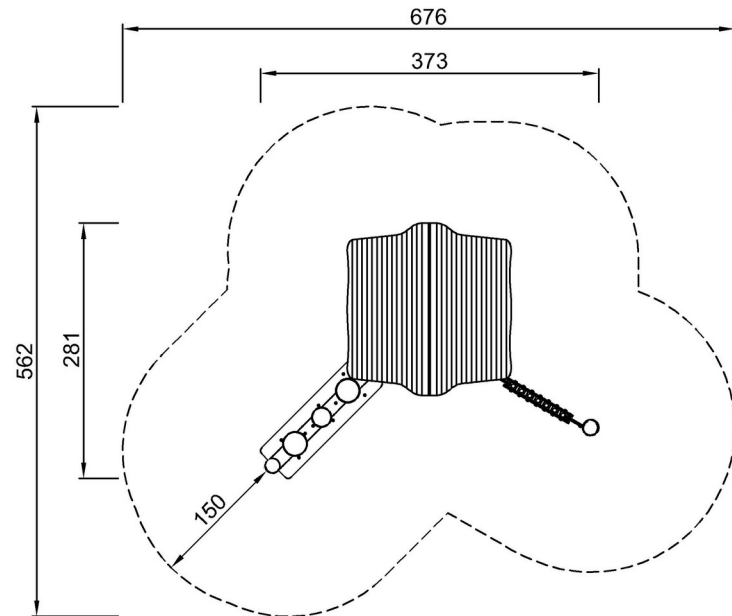

# Theater og musikkhytte

NRO606

\* Maks fallhøyde | \*\* Total høyde | \*\*\* Sikkerhetszone

\* Maks fallhøyde | \*\* Total høyde

NRO606  
\*\*256cm  
\*\*\*27m<sup>2</sup>

NRO606

[Klikk for å se TOP VIEW](#)