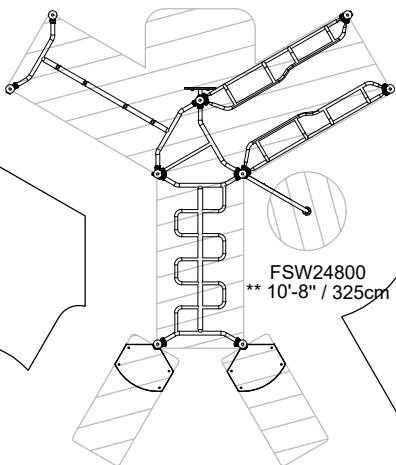

46'-2" [1408cm]

41'-8" [1269cm]

46'-2" [1408cm]

28'-10" [879cm]

SUR11200-001-06

SUR11200-001-06

FAZ60700
** 2'-11" / 89cm

FSW23900
** 5'-6" / 167cm

FAZ60600
** 3'-1" / 93cm

FSW24600
** 3'-11" / 120cm

FSW24800
** 10'-8" / 325cm

SUR11200-001-01

SOL202502
* 9'-10" / 300cm
** 10'-8" / 325cm
***665.2ft² / 61.8m²
1674.9ft² / 155.6m² (Surface Area)
1/8" = 1'-0"