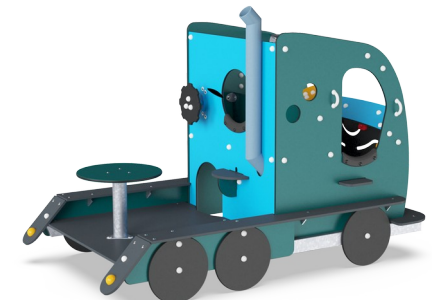

Truck

M534

KOMPAN
Let's play

产品编号 M53471-3418P

产品信息概览

长宽高尺寸	156x273x190 cm
适用年龄段	6m+
容纳人数	8
颜色选择	

WOW! 一辆卡车! Truck 是所有小小驾驶员们都喜欢的游乐场游戏。它拥有宽敞的平台和座位空间, 是一种探索体验。由于四面都有入口, 孩子们可以从各个方向进入, 因此通往驾驶室的过程可以刺激孩子们各种爬行活动, 从而增强交叉协调能力, 这对儿童独立移动身体的能力非常重要, 也有助于刺激未来非常重要的阅读能力。Truck 的驾驶室有方向盘、齿轮等许多触

觉元素, 后部还有一个黑色的起重机吊轮。孩子们在玩耍时, 可以加深对因果关系的理解。Truck 后部是一个很好的聚会空间, 有一张桌子和可以坐下的平台。这个社交空间极大吸引了儿童和看护人。

Truck

M534

Window

社交情感：邀请双方互动和合作游戏。

Play sphere

社交情感：双方都可以参与，从而鼓励合作互动。**认知能力：**因果关系的理解 **创造力：**留下标记，并将球体放在不同的位置。

Table

社交情感：良好的聚会场所和空间。为双方的分享与合作创造了一个交流与合作的社交平台。

游戏主题

认知能力：鼓励戏剧游戏，刺激儿童语言和交流能力的发展。

爬行洞口

身体素质：允许爬行通过，培养交叉协调能力、本体感觉和空间意识。**社交情感：**经过他人时的合作和轮流意识。**认知能力：**在观察身体是否能穿过洞口时，了解空间、形状和测量方法。

旋转轮

认知能力：可操作的物体可以激发对因果关系的理解。

Truck

M534

19 毫米 EcoCore™ 面板。EcoCore™ 是一种高度耐用、环保的材料，不仅在使用后可回收利用，而且还包含由 100 % 食品包装可循环材料制成的芯。

脚撑由厚度为 178mm 的 HPL 制成，具有极高的耐磨强度和独特的 KOMPAN 防滑表面纹理。

钢表面内外均采用无铅热镀锌镀层，户外耐蚀性高，维护成本低。

产品编号 M53471-3418P

安装信息

最大跌落高度	90 cm
安全面积	23.7 m ²
安装总时长	12.6
开挖量	0.61 m ³
混凝土使用量	0.00 m ³
标准入地深度	63 cm
运输重量	419 kg
固定选项	入地 ✓ 地表 ✓