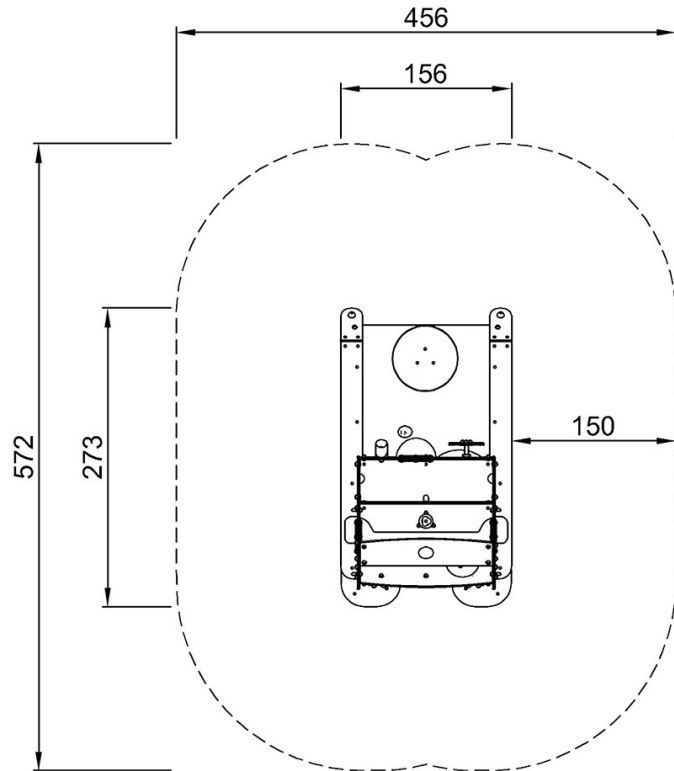

Truck

M534

19 毫米 EcoCore™ 面板。EcoCore™ 是一种高度耐用、环保的材料，不仅在使用后可回收利用，而且还包含由 100 % 食品包装可循环材料制成的芯。

脚撑由厚度为 178mm 的 HPL 制成，具有极高的耐磨强度和独特的 KOMPAN 防滑表面纹理。

钢表面内外均采用无铅热镀锌镀层，户外耐蚀性高，维护成本低。

产品编号 M53471-3418P

安装信息

最大跌落高度	90 cm
安全面积	23.7 m ²
安装总时长	12.6
开挖量	0.61 m ³
混凝土使用量	0.00 m ³
标准入地深度	63 cm
运输重量	419 kg
固定选项	入地 ✓ 地表 ✓

Truck

M534

最大跌落高度 | 总高度 | 安全区域

最大跌落高度 | 总高度

M53471
*90cm
**190cm
***23.7m²

M53471

[点击查看俯视图](#)

[点击查看侧面图](#)