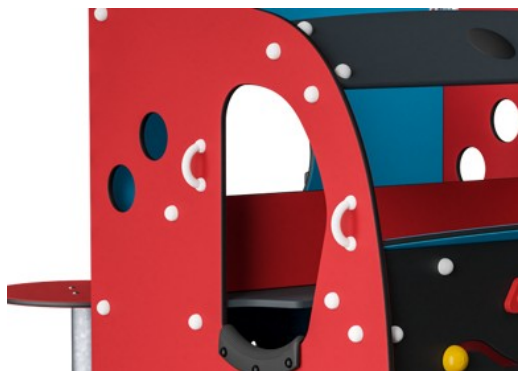

把手是由注塑成型的高质量尼龙 (PA6) 制成。PA6 具有良好的耐磨性和抗冲击性。