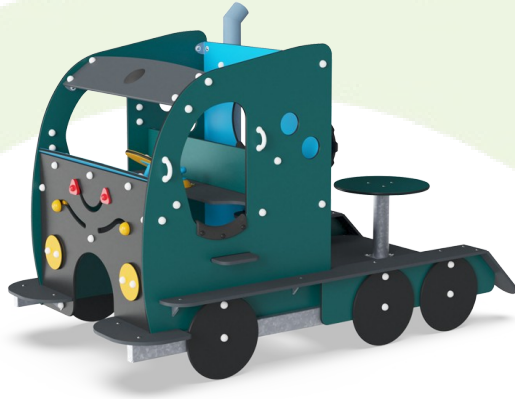

Sustainability Data

M534

从原材料到成品	CO₂ 排放总量	CO₂ 排放量 / 千克	回收的原料
	kg CO₂e	kg CO₂e/kg	%
M53471-3418P	586.53	1.73	49.25

这些因素采用的总体框架为环保产品声明 (EPD), 该声明可量化“产品生命周期的环保信息, 并对相同功能的产品进行对比”(ISO, 2006)。在遵循该框架的同时, 对从原材料到制造的整个产品阶段 (A1-A3) 应用生命周期评估法。