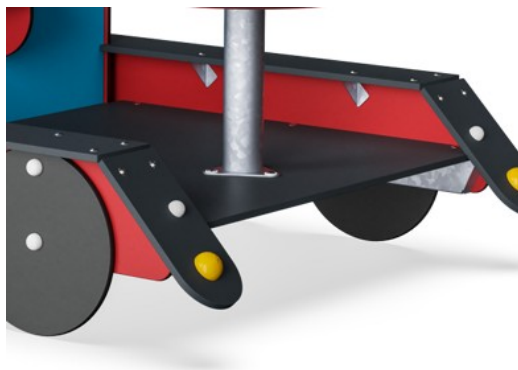

觉元素, 后部还有一个黑色的起重机吊轮。孩子们在玩耍时, 可以加深对因果关系的理解。Truck 后部是一个很好的聚会空间, 有一张桌子和可以坐下的平台。这个社交空间极大吸引了儿童和看护人。

Truck

M534

Window

社交情感：邀请双方互动和合作游戏。

Play sphere

社交情感：双方都可以参与，从而鼓励合作互动。**认知能力：**因果关系的理解 **创造力：**留下标记，并将球体放在不同的位置。

Table

社交情感：良好的聚会场所和空间。为双方的分享与合作创造了一个交流与合作的社交平台。

游戏主题

认知能力：鼓励戏剧游戏，刺激儿童语言和交流能力的发展。

爬行洞口

身体素质：允许爬行通过，培养交叉协调能力、本体感觉和空间意识。**社交情感：**经过他人时的合作和轮流意识。**认知能力：**在观察身体是否能穿过洞口时，了解空间、形状和测量方法。

旋转轮

认知能力：可操作的物体可以激发对因果关系的理解。

Truck

M534

19 毫米 EcoCore™ 面板。EcoCore™ 是一种高度耐用、环保的材料，不仅在使用后可回收利用，而且还包含由 100 % 食品包装可循环材料制成的芯。

脚撑由厚度为 178mm 的 HPL 制成，具有极高的耐磨强度和独特的 KOMPAN 防滑表面纹理。

钢表面内外均采用无铅热镀锌镀层，户外耐蚀性高，维护成本低。

产品编号 M53471-3418P

安装信息

最大跌落高度	90 cm
安全面积	23.7 m ²
安装总时长	12.6
开挖量	0.61 m ³
混凝土使用量	0.00 m ³
标准入地深度	63 cm
运输重量	419 kg
固定选项	入地 ✓ 地表 ✓