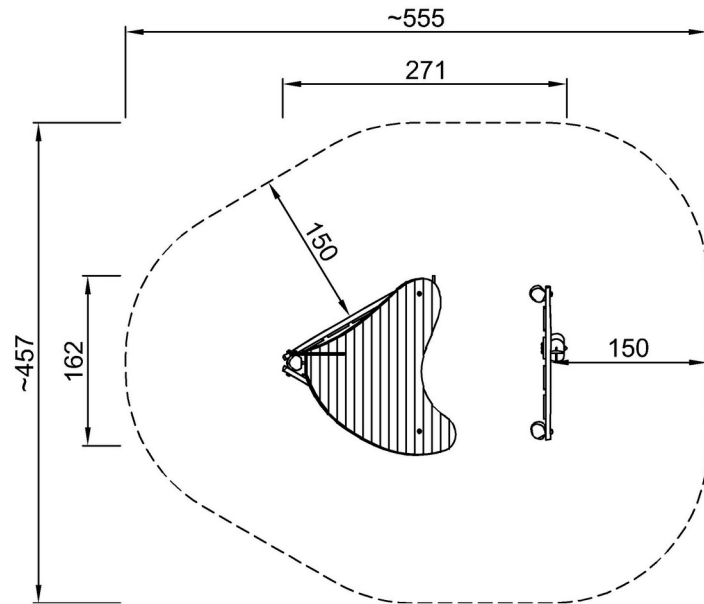

By Bureau Veritas HSE
www.bureauveritas.dk
+45 7731 1000

Legehus med tag og væg

NRO402

* Maks. faldhøjde | ** Samlet højde | *** Faldområde

* Maks. faldhøjde | ** Samlet højde

NRO402

**260cm
***~21m²

NRO402