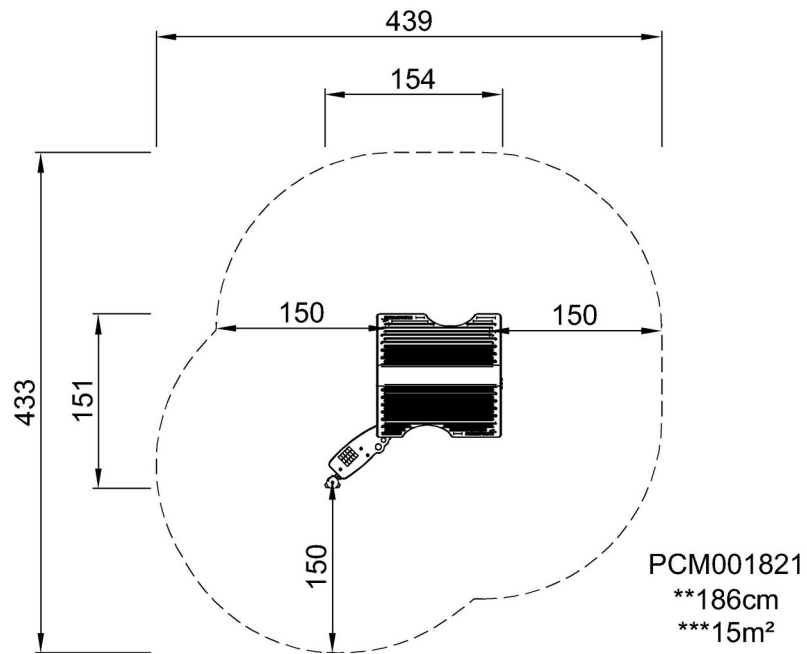

By Bureau Veritas HSE
www.bureauveritas.dk
+45 7731 1000

Spielhaus mit Aussentresen

PCM001821

* Max freie Fallhöhe | ** Gesamthöhe | *** Fläche des Fallraums

* Max freie Fallhöhe | ** Gesamthöhe

[Klicken Sie hier, um die DRAUFSICHT anzuzeigen](#)