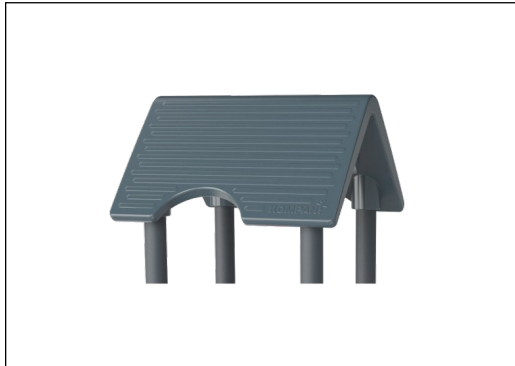

Das Dach besteht aus rotationsgeformtem PE aus 33 % Post-Consumer-Material. PE ist äusserst beständig gegenüber hohen Temperaturen, was für eine Langlebigkeit sorgt.