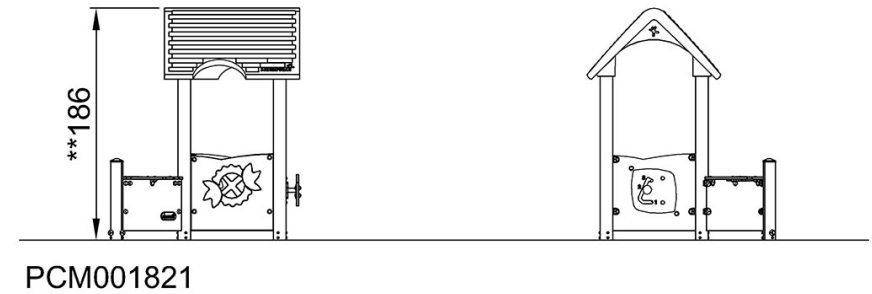

By Bureau Veritas HSE
www.bureauveritas.dk
+45 7731 1000

Spielhaus mit Aussentresen

PCM001821

* Max freie Fallhöhe | ** Gesamthöhe | *** Fläche des Fallraums

* Max freie Fallhöhe | ** Gesamthöhe

[Klicken Sie hier, um die DRAUFSICHT anzuzeigen](#)