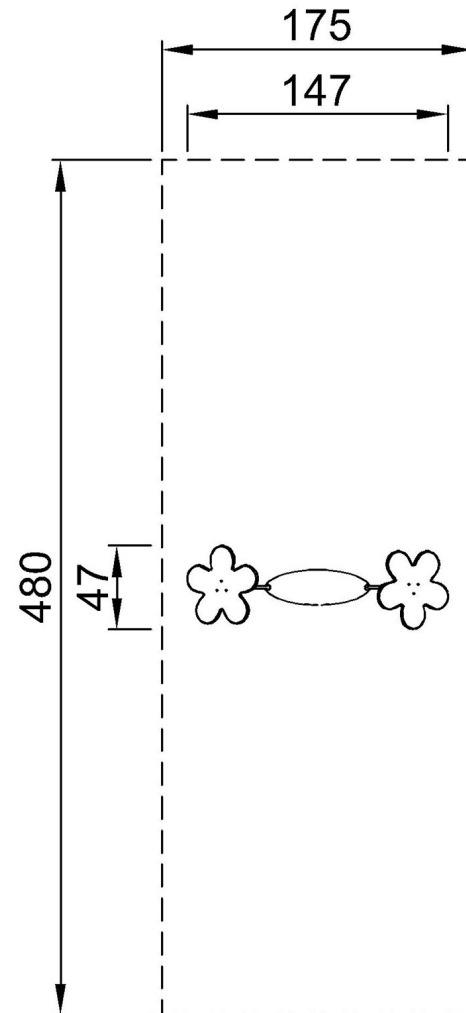

By Bureau Veritas HSE
www.bureauveritas.dk
+45 7731 1000

Robinia Blomsterhuske

NRO916

* Maks fallhøyde | ** Total høyde | *** Sikkerhetszone

* Maks fallhøyde | ** Total høyde

NRO916
*80cm
**173cm
***8.4m²

[Klikk for å se TOP VIEW](#)