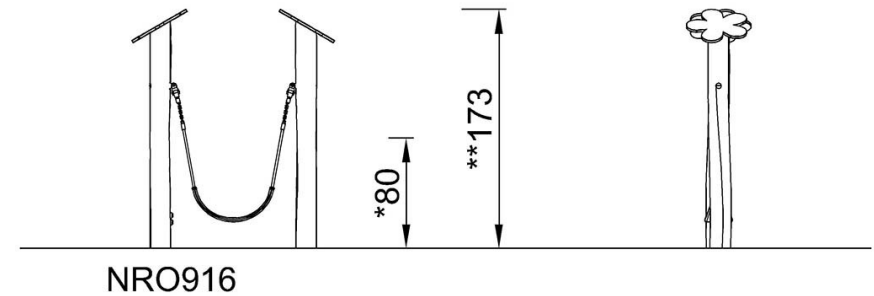

By Bureau Veritas HSE
www.bureauveritas.dk
+45 7731 1000

Robinia Blomsterhuske

NRO916

* Maks fallhøyde | ** Total høyde | *** Sikkerhetszone

* Maks fallhøyde | ** Total høyde

NRO916
*80cm
**173cm
***8.4m²

[Klikk for å se TOP VIEW](#)