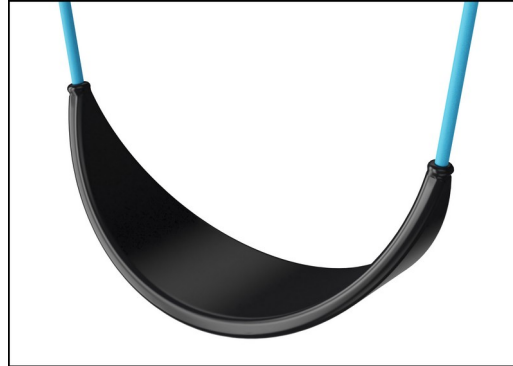

Robinia Blomsterhuske

NRO916

KOMPAN
Let's play

Blomstene på toppen av stolpene legger til et lunefullt uttrykk som utstråler lek til småbarn. Det solide gummisetet er plassert i nøyaktig riktig høyde slik at et barn kan lene seg inn og ligge på magen. Dette tjener to formål: barnet kan svinge, og det kan svinge uavhengig. Når barnet skyver med føttene, starter svingbevegelsen og trener barnets motoriske

leken.

Produktnummer NRO916-1001	
Produktinformasjon	
Mål LxBxH	147x47x173 cm
Aldersgruppe	1+
Antall brukere	1
Fargevalg	

Robinia Blomsterhuske

NRO916

Lav gummisete

Fysisk: støtte til å skyve med føttene, utvikler beinmuskulaturen og balansefølelsen, koordinering, samt romlig bevissthet.

Setet er laget av UV-stabilisert polyurethane (PUR), som tåler temperaturer fra -30°C til 60°C. Tauene er laget av UV-stabilisert PP tau, som har en indre stålkabel armering og et utvendig lag av gjennomsiktig PUR.

Opphengene er laget av rustfrie stålfester og kan bevege seg i to retninger. Opphengene er vedlikeholdsfrie grunnet flenslagene med silikon. Taufestene er laget med rustfritt stålkjede.

Blomster av 19 mm EcoCore™. EcoCore™ er et svært slitesterkt, miljøvennlig materiale som ikke bare er resirkulerbart etter bruk, men som også består av materiale som er produsert av +95 % resirkulert forbrukeravfall fra matemballasje.