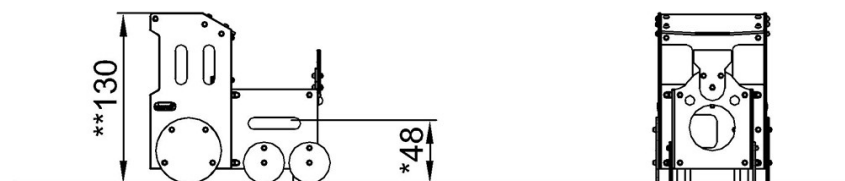

Krybbe til port A1-A3	Totalt CO ₂ -utslipp	CO ₂ -ekvivalent per kg	Resirkuler te materialer
	kg CO ₂ -ekvivalent	kg CO ₂ -ekvivalent/kg	%
M53601-3418P	155,65	1,75	58,09

Det overordnede rammeverket for disse faktorene er miljødeklarasjonen EPD (Environmental Product Declaration), som kvantifiserer «miljøinformasjon om produktets livssyklus og muliggjør sammenligninger mellom produkter som oppfyller samme funksjon» (ISO, 2006). Dette følger strukturen og anvender en livssyklusanalyse for hele produksjonsstadiet fra råvare til ferdig produksjon (A1-A3).

* Maks fallhøyde | ** Total høyde | *** Sikkerhetssone

* Maks fallhøyde | ** Total høyde

M53601
*48cm
**130cm
***14.8m²

M53601

[Klikk for å se TOP VIEW](#)

[Klikk for å se SIDE VIEW](#)