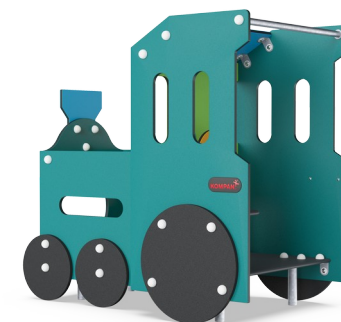

Lokomotiv

M536

KOMPAN
Let's play

Lokomotivet er en stor attraksjon for små barn. De mange krype- og møteplassene tilbyr fysisk og sosial lek. Trafikk-temaet vil tenne barns fantasi og inspirere rollelek. Rollelek med andre barn og voksne stimulerer språkutvikling hos små barn. Smårollingene liker å bevege kroppen rundt i og rundt toget. Dette trener krysskoordinering, noe som er avgjørende for

fysisk utvikling hos småbarn. Tverrkoordinasjonen støtter funksjonene i hjernen som senere gjør det lettere å lære å lese. Takket være de mange åpningene og hullene støttes sosiale interaksjoner fra innsiden til utsiden. Interaksjon med omsorgsgivere blir enklere, og hullene inviterer til "Tittei-lek". Til tross for gjennomsiktighet gir

toget fortsatt trygge hjørner for småbarn å leke i.

Produktnummer M53601-3418P	
Produktinformasjon	
Mål LxBxH	138x86x130 cm
Aldersgruppe	6m+
Antall brukere	4
Fargevalg	

Lokomotiv

M536

Temalek

Kognitiv: foreslår et tema og støtter dramatisk lek, som stimulerer språk og kommunikasjonsevner.

Benk

Sosioemosjonell: samlingspunkt, samarbeid eller en pause fra leken - alt dette er med på å trene sosiale ferdigheter.

Kravle gjennom-hull

Fysisk: hullet gjør det mulig å klatre og krype gjennom, utvikle krysskoordinering, kroppsforståelse og romlig bevissthet.