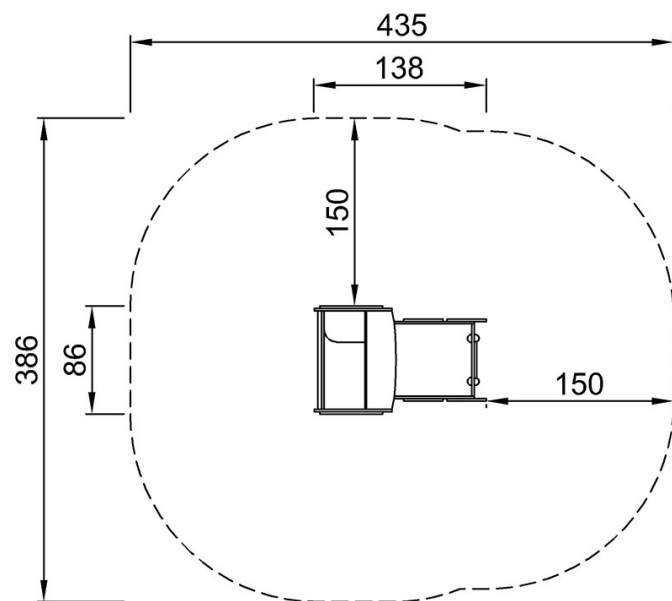

Produktnummer M53601-3418P

Monteringsinformasjon

Maksimal fallhøyde	48 cm
Sikkerhetszone	14,8 m ²
Total monterings tid	5,5
Utgraving	0,09 m ³
Betong	0,00 m ³
Forankringsdybde (standard)	60 cm
Forsendingsvekt	136 kg
Forankring	In-ground ✓ Surface ✓

* Maks fallhøyde | ** Total høyde | *** Sikkerhetssone

* Maks fallhøyde | ** Total høyde

M53601
*48cm
**130cm
***14.8m²

M53601

[Klikk for å se TOP VIEW](#)

[Klikk for å se SIDE VIEW](#)