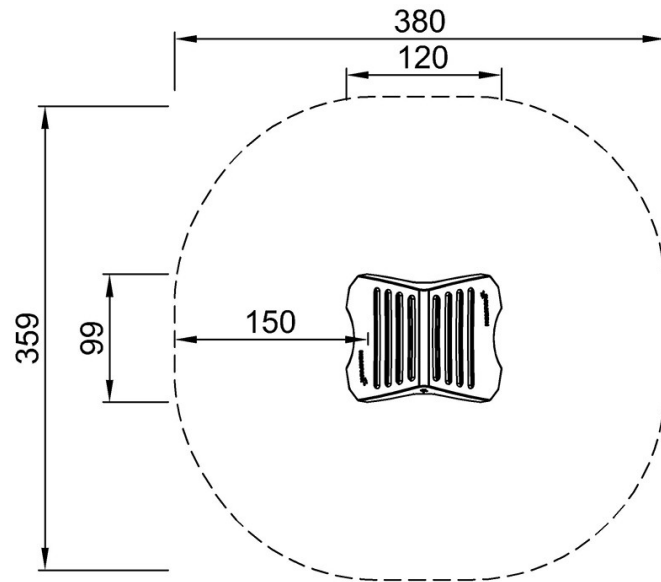

By Bureau Veritas HSE
www.bureauveritas.dk
+45 7731 1000

Speelhuisje met speeltafel

KPL403

KOMPAN
Let's play

Max. valhoogte | Totale Hoogte | Veiligheidszone

Max. valhoogte | Totale Hoogte

KPL40312

**164cm
***12.1m²