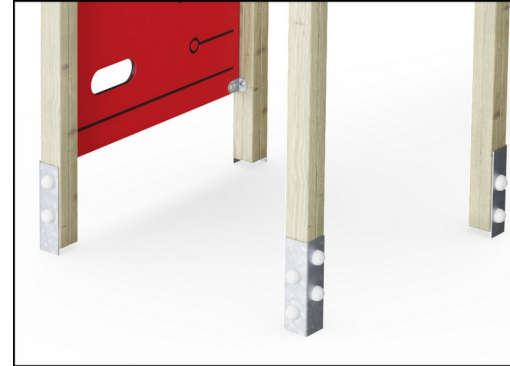

De Simply Play speeltorens hebben een eenvoudig ontwerp, maar dat zegt niets over hun speelwaarde. Deze speelconstructies zijn geliefd bij kinderen en geweldig voor ontwerpers vanwege de flexibiliteit. De Simply Play speeltorens kunnen aangepast worden zodat ze overeenkomen met de specifieke behoeften van de gebruikers. Kies een passende basis en start met het ontwerpen van een uniek speeltoestel.

Item nummer KPL40311-0601	
Algemene Product Informatie	
Afmetingen LxBxH	120x99x164 cm
Leeftijdsgroep	6m+
Speelcapaciteit	4
Kleuropties	

Speelhuisje met speeltafel

KPL403

Panelen van 19mm EcoCore™. EcoCore™ is een uiterst duurzaam, milieuvriendelijk materiaal. Het is recyclebaar na gebruik en gemaakt van +95% gerecycled post-consumer materiaal van voedselverpakkingsafval.

De hoofdstaanders zijn verkrijgbaar in twee soorten materiaal: staanders van Europees grenenhout, klasse 3, drukgeïmpregneerd met Tanalith E3475 volgens EN335 (equivalent aan NTR Klasse AB). Aluminium staander t=2mm met geanodiseerde oppervlaktebehandeling. Basismateriaal EN AW-6060 T66.

De hoofdstaanders zijn voorzien van thermisch verzinkte stalen voetstukken. De stalen voetstukken verheffen de staanders 20 mm van het maaiveld om contact met het grondmateriaal te vermijden.

Item nummer KPL40311-0601