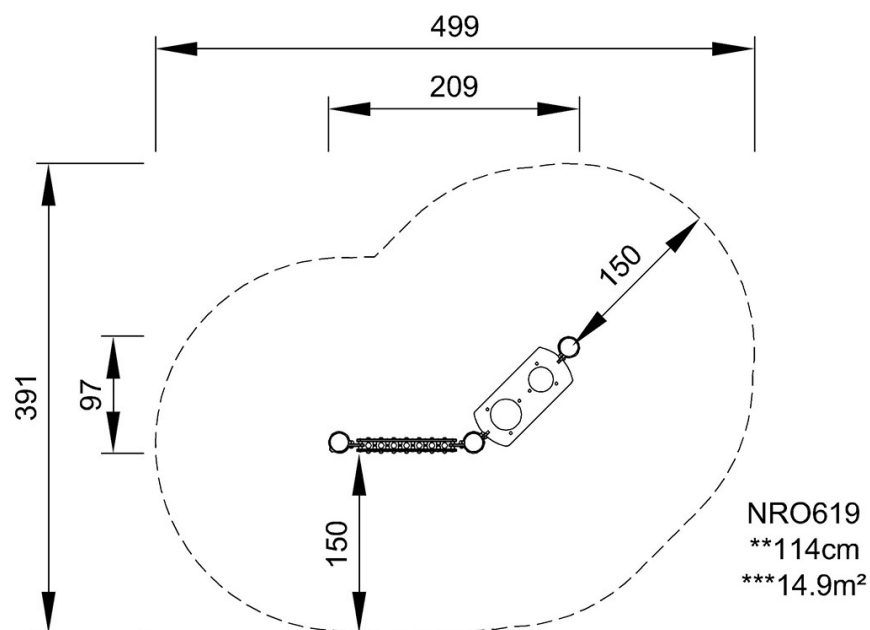

Play Panel 2 - Muzyka, Wysoki

NRO619

KOMPANI
Let's play

* Max Wys. Upadku | ** Wysokość | *** Strefa Bezpieczeństwa

* Max Wys. Upadku | ** Max Wysokość

NRO619

[Kliknij, aby zobaczyć RZUT Z GÓRY](#)

[Kliknij, aby zobaczyć RZUT BOCZNY](#)