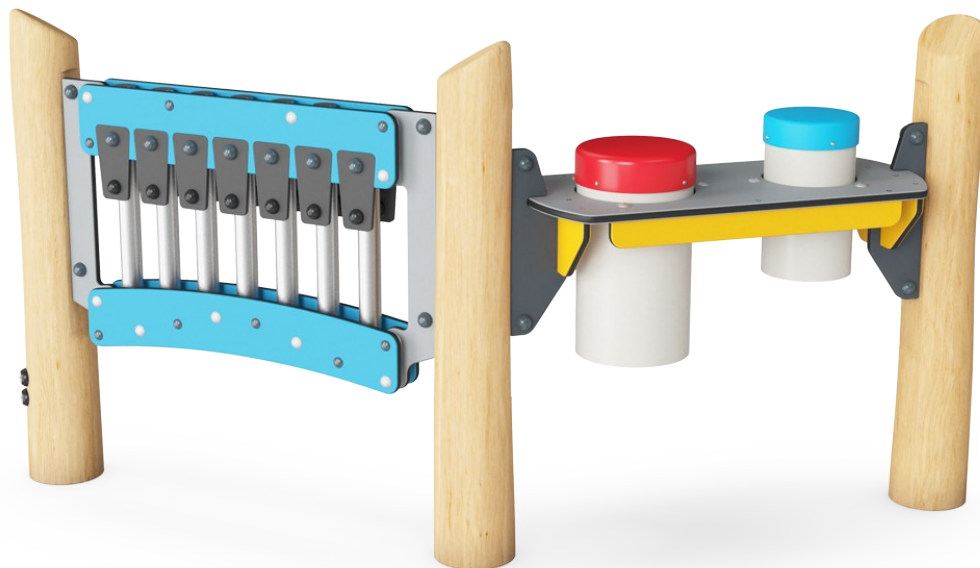

# Play Panel 2 - Muzyka, Wysoki

NRO619

**KOMPANI**  
Let's play

Nr produktu NRO619-1001

## Ogólne Informacje o Produkcie

|                 |               |
|-----------------|---------------|
| Wymiary DxSzxW  | 209x97x114 cm |
| Grupa wiekowa   | 2+            |
| Max. Ilość Osób | 6             |
| Dostępne kolory |               |

Panel Muzyczny 2 niezwykle przyciąga dzieci kolorowymi kombinacjami rytmu, tonów i dźwięków. Będą wracać ponownie i ponownie, aby wziąć udział w twórczej zabawie, samodzielnie lub z przyjaciółmi i nauczycielami. Piszczalki muzyczne oferują wariacje sensoryczne z tonalnym efektem dźwiękowym. Dzieci trenują koordynację ręka-

oko, która jest kluczowa dla kontroli ruchu i np. ręcznego pisma. Można wbić czarne gumowe klapki lub uderzyć rury i tworzyć melodie. Uczy to logicznego i kreatywnego myślenia oraz zachęca do współpracy i zabawy towarzyskiej. Panel Perkusyjny to ogromne zaproszenie do zabawy dla dzieci: na bębnach można grać samodzielnie lub razem. Wokół nich jest