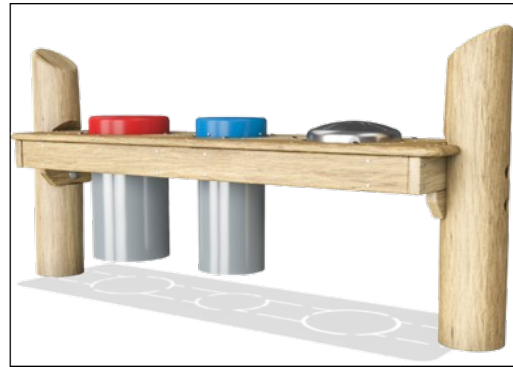

Lekaktiviteter i mycket starka material: HDPE-platta med en HDPE-klocka och med visare i gummi samt klocka i pressad aluminium. Spegel i plexiglas med hög slagåtlighet.

Alla gummielement/komponenter är tillverkade av transportbandsgummi vilket gör det extremt väderbeständigt och långvarigt.