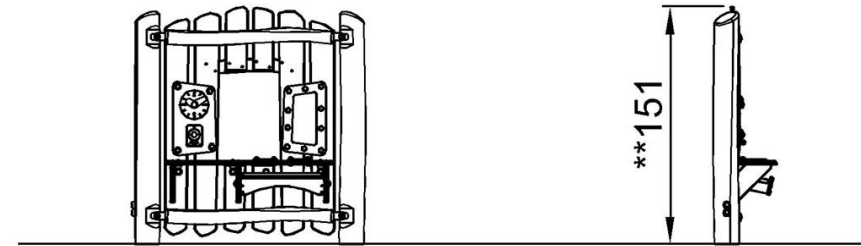

# Klä ut sig - Vägg med spegel

NRO603

**KOMPANI**  
Let's play

\* Max fallhöjd | \*\* Totalhöjd | \*\*\* Säkerhetsyta

\* Max fallhöjd | \*\* Totalhöjd

NRO603

[Klicka för att se TOP VIEW](#)

[Klicka för att se SIDE VIEW](#)