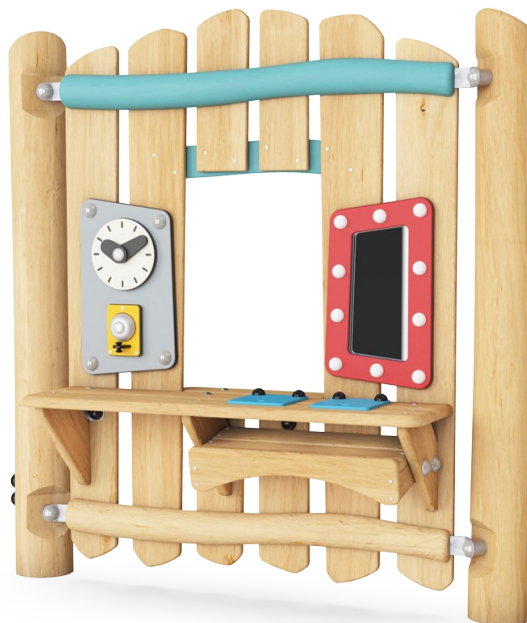

ringklockan inspirerar rollek, vilket stimulerar språk. Spegeln bygger även förståelse för individualitet. Den här lekpanelen uppmuntrar social interaktion, samarbete och nya upptäckter.

Artikelnr. NRO603-1021

## Generell produktinformation

Dimension LxWxH	150x17x151 cm
Åldersgrupp	1+
Kapacitet (användare)	6
Färgalternativ	

## Hylla

**Kognitiv:** eslär ett tema och uppmuntrar rollek, vilket stimulerar språk och kommunikation. Barnen kan gömma och förvara saker som en del av den fantasifulla och upptäckande leken.