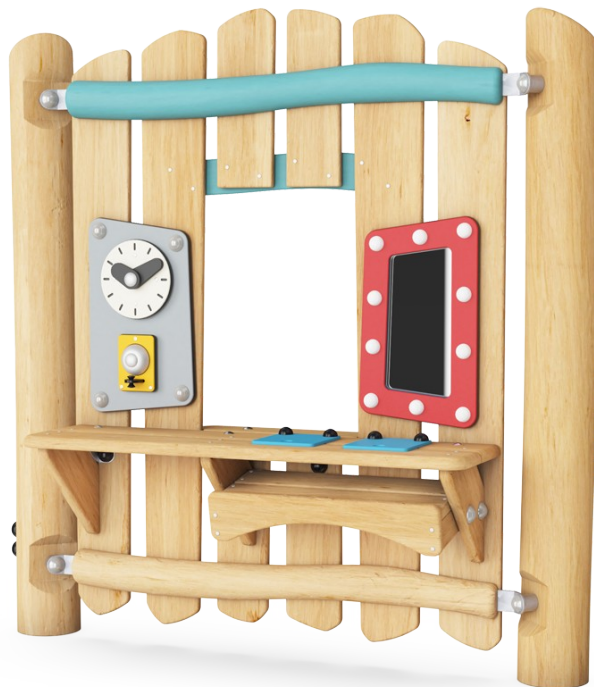

# Klä ut sig - Vägg med spegel

NRO603

**KOMPANI**  
Let's play

Klä ut sig – Väg med spegel bjuder in till fantasifulla lekscenarion som affär, kök eller lounge. Bordet med flärpar som täcker hålen och hyllan undertill uppmuntrar upptäckande lek med olika material. Att förflytta material genom hålen skapar förståelse för föremåls permanens: att objekt kan existera även utanför synfältet. Fönstret, klockan och

ringklockan inspirerar rollek, vilket stimulerar språk. Spegeln bygger även förståelse för individualitet. Den här lekpanelen uppmuntrar social interaktion, samarbete och nya upptäckter.

Artikelnr. NRO603-1021

## Generell produktinformation

Dimension LxWxH	150x17x151 cm
Åldersgrupp	1+
Kapacitet (användare)	6
Färgalternativ	

## Hylla

**Kognitiv:** eslär ett tema och uppmuntrar rollek, vilket stimulerar språk och kommunikation. Barnen kan gömma och förvara saker som en del av den fantasifulla och upptäckande leken.