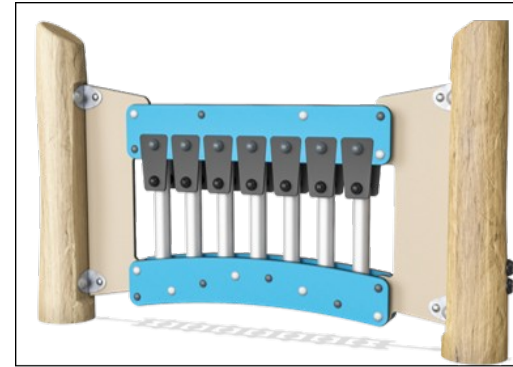

Musikpanelen Xylofon består av HDPE-material i 19mm EcoCore™. EcoCore™ är ett mycket hållbart, miljövänligt material. Rören är tillverkade av gjuten aluminium speciellt legerat för utomhusmiljöer.

Artikelnr. NRO603-1021

Installationsinformation

Max. fallhöjd	0 cm
Säkerhetsområde	12,7 m²
Total installationstid	5,5
Grävdjup (volym)	0,25 m³
Betong (volym)	0,00 m³
Stolpdjup (standard)	100 cm
Fraktvikt	153 kg
Förankring	Nedgrävning ✓

Information om garanti

Robiniaträ	15 år
Reservdelar garanterade	10 år
Komponenter i rostfritt stål	Livstidsgaranti
Komponenter i rostfritt stål	Livstidsgaranti