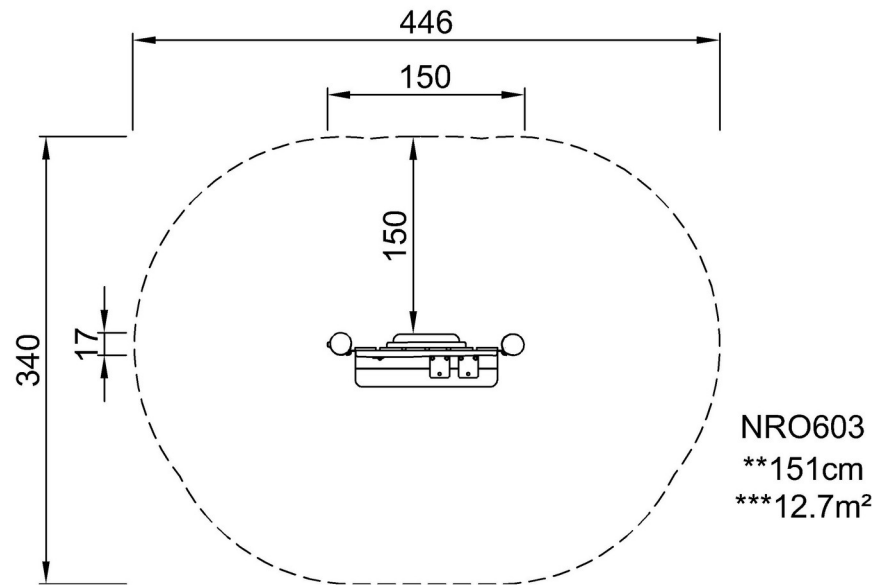

Klä ut sig - Vägg med spegel

NRO603

KOMPANI
Let's play

* Max fallhöjd | ** Totalhöjd | *** Säkerhetsyta

* Max fallhöjd | ** Totalhöjd

NRO603

[Klicka för att se TOP VIEW](#)

[Klicka för att se SIDE VIEW](#)