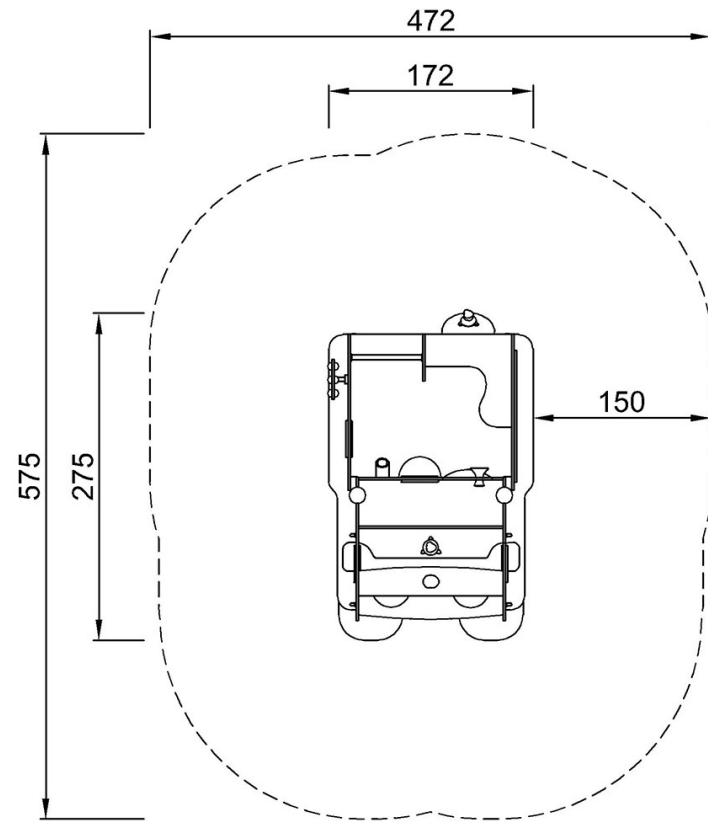

Le Camion Des Pompiers

M535

* Hauteur de chute maximale | ** Hauteur totale | *** Zone de sécurité

M53571
*91cm
**190cm
***23.7m²

* Hauteur de chute maximale | ** Hauteur totale