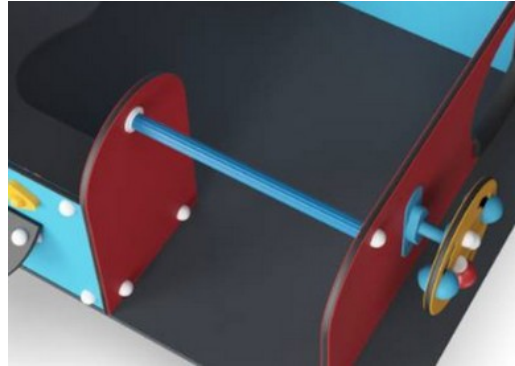

Le repose-pied est fabriqué en HPL d'une épaisseur de 17,8 mm, présente une excellente résistance à l'usure et est équipé de la surface antidérapante unique de chez KOMPAN.

Les activités de jeux, comme le Mégaphone, sont fabriquées en nylon de haute qualité moulé par injection (PA6). Doté d'une stabilisation UV, le PA6 présente une bonne résistance à l'usure.