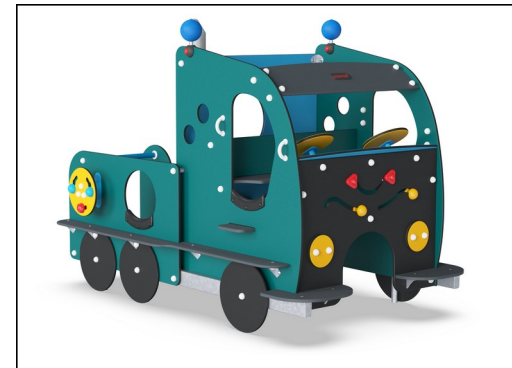

Les versions KOMPAN GreenLine (conception Verte) sont conçues à partir de matériaux respectueux de l'environnement dont le facteur d'émission de CO2e est le plus bas possible, tels que les panneaux EcoCore™ provenant à 100 % de déchets océaniques recyclés après consommation.

Référence M53570-3418P

Installation

Hauteur de Chute Max.	91 cm
Zone de sécurité	23,7 m²
Temps total d'installation	15,9
Volume d'excavation	0,60 m³
Volume de béton	0,00 m³
Profondeur ancrage	63 cm
Poids d'expédition	505 kg
Options d'ancrage	A enterrer ✓ A cheviller ✓

Garantie

EcoCore HDPE	Garanti à vie
Acier galvanisé	Garanti à vie
Plateforme HPL	15 ans
Composants caoutchouc (PUR)	10 ans
Dispo pièces après arrêt fab.	10 ans