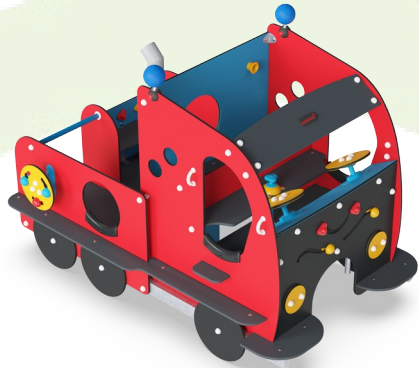

Données sur le développement durable

M535

Cradle to Gate A1-A3	Émissions totales de CO₂	CO₂e/kg	Matériaux recyclés
	kg CO₂e	kg CO₂e/kg	%
M53570-3418P	749,73	1,76	49,03

Le cadre général appliqué est la Déclaration Environnementale Produit (DEP), qui quantifie « les informations environnementales sur le cycle de vie d'un produit et permet des comparaisons entre produits remplissant la même fonction » (ISO, 2006). Cela suit la structure et applique une approche d'évaluation du cycle de vie à l'ensemble de l'étape du produit, de la matière première à la fabrication (A1-A3)