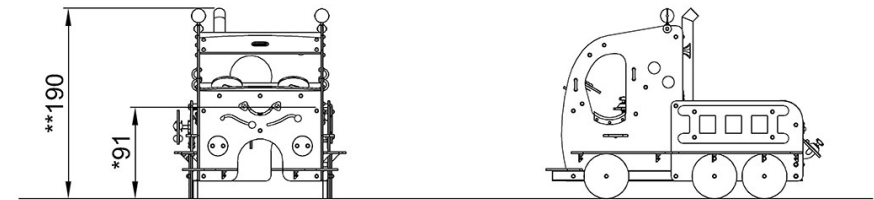

Le Camion Des Pompiers

M535

* Hauteur de chute maximale | ** Hauteur totale | *** Zone de sécurité

M53571
*91cm
**190cm
***23.7m²

* Hauteur de chute maximale | ** Hauteur totale

M53571

[Cliquez pour voir le rapport VUE DE DESSUS](#)