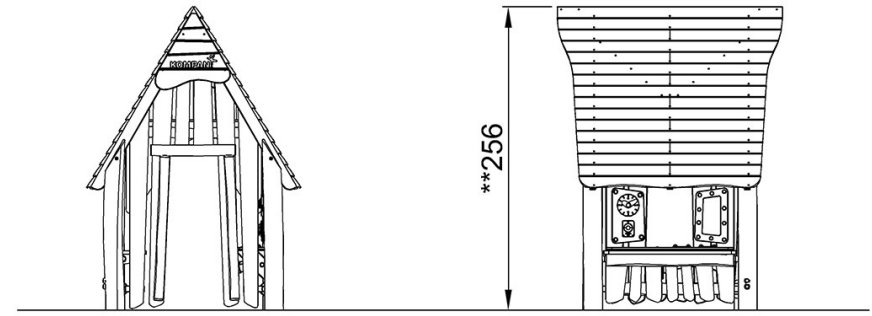

By Bureau Veritas HSE
www.bureauveritas.dk
+45 7731 1000

Verkleide-Spielhaus

NRO605

* Max freie Fallhöhe | ** Gesamthöhe | *** Fläche des Fallraums

* Max freie Fallhöhe | ** Gesamthöhe

NRO605
**256cm
***17.4m²