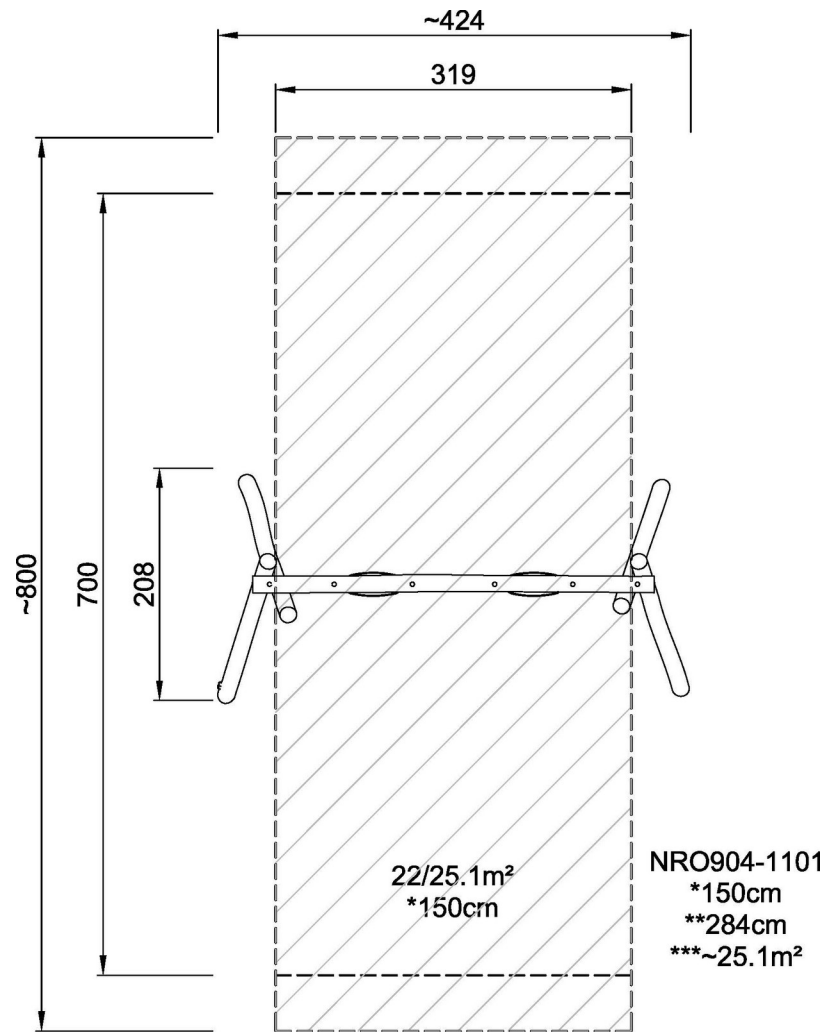

Robinia huske med to seter

NRO904

* Maks fallhøyde | ** Total høyde | *** Sikkerhetszone

* Maks fallhøyde | ** Total høyde

[Klikk for å se TOP VIEW](#)

[Klikk for å se SIDE VIEW](#)