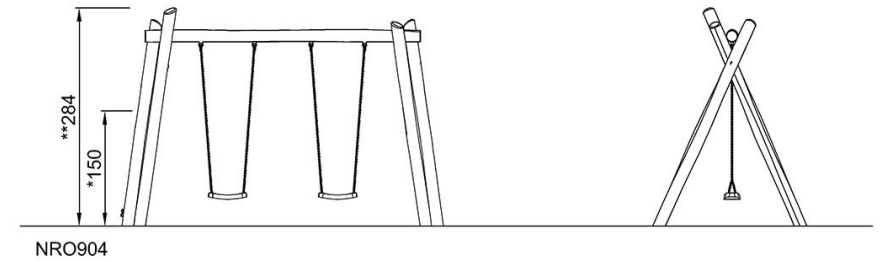

# Robinia huske med to seter

NRO904

\* Maks fallhøyde | \*\* Total høyde | \*\*\* Sikkerhetszone

\* Maks fallhøyde | \*\* Total høyde

[Klikk for å se TOP VIEW](#)

[Klikk for å se SIDE VIEW](#)