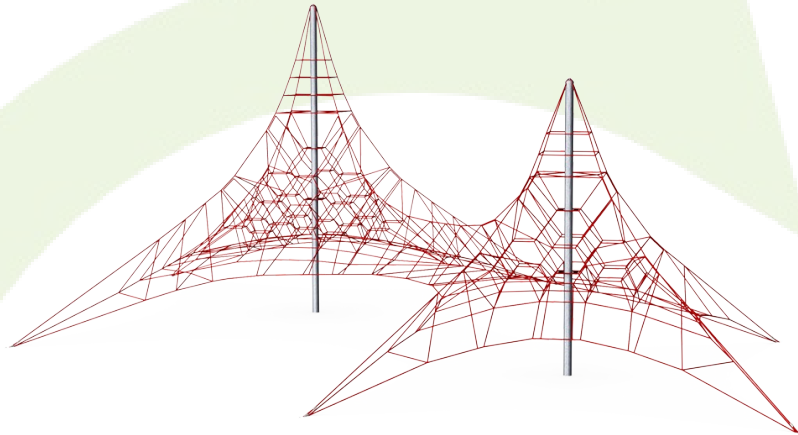

Krybbe til port A1-A3	Totalt CO₂-utslipp	CO₂-ekvivalent per kg	Resirkuler te materialer
	kg CO₂-ekvivalent	kg CO₂-ekvivalent/kg	%
COR313221-1201	3.739,69	3,09	55,12

Det overordnede rammeverket for disse faktorene er miljødeklarasjonen EPD (Environmental Product Declaration), som kvantifiserer «miljøinformasjon om produktets livssyklus og muliggjør sammenligninger mellom produkter som oppfyller samme funksjon» (ISO, 2006). Dette følger strukturen og anvender en livssyklusanalyse for hele produksjonsstadiet fra råvare til ferdig produksjon (A1-A3).

Kompan A/S
C.F. Tietgens Boulevard 32C
DK-5220 Odense SØ
Denmark