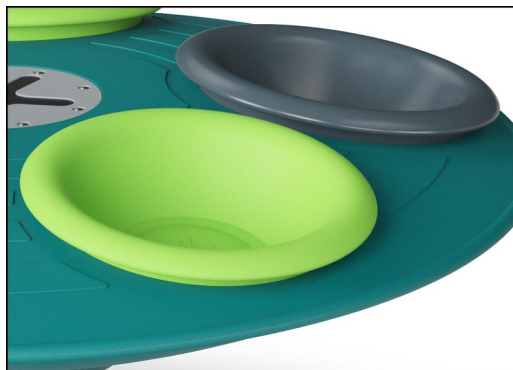

Prostorná platforma

Fyzické: allows for more body positions: sitting, lying, standing, which facilitates use for children with physical disabilities. **Sociálně-emocionální:** facilitates many children using the Tipi Carousel simultaneously, supporting cooperation and turn-taking.

Tilted position rotation

Fyzické: coordination and balance are supported when spinning. Leg, core and arms are trained when pushing and pulling. When jumping off, bone density is strengthened. **Sociálně-emocionální:** cooperation, consideration and turn-taking. Wide span of user ages and abilities. **Kognitivní:** logical thinking, figuring out how to make rotation when seated, speeding up or slowing down the spin.

Kolotoč Multispinner, Teal

ELE400063

KOMPAN
Let's play

Podstavec a mísa GreenLine Multispinner v tmavě modrozelené barvě jsou navrženy z lisovaných PP dílů, které se skládají z 33 % z recyklovaného post-spotřebitelského oceánského odpadu. Oceánský odpad pochází z námořního průmyslu, například z rybářských sítí, lan a vlečných sítí.