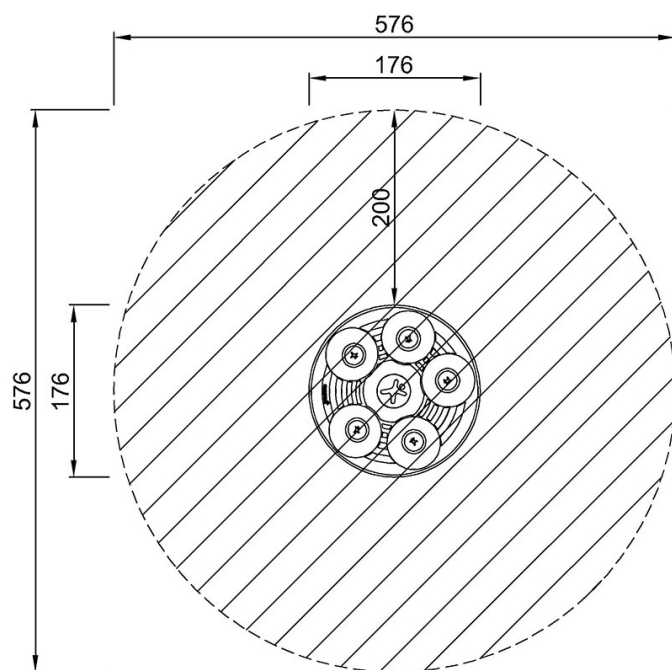

ELE400063
*100cm
**77cm
***26.1m²

ELE400063

[Kliknutím zobrazíte poměr zobrazení POHLED SHORA](#)

[Kliknutím zobrazíte poměr stran BOČNÍ POHLED](#)