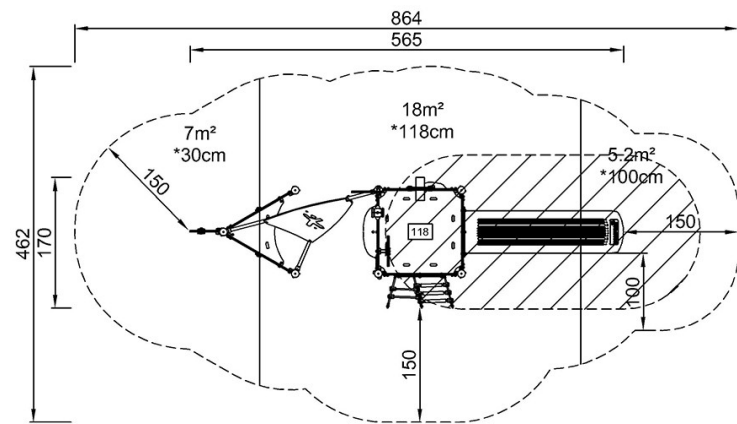

By Bureau Veritas HSE
www.bureauveritas.dk
+45 7731 1000

最大跌落高度 | 总高度 | 安全区域

最大跌落高度 | 总高度

PCM102521
*118cm
**441cm
***29.8m²

PCM102521

[点击查看俯视图](#)

[点击查看侧面图](#)