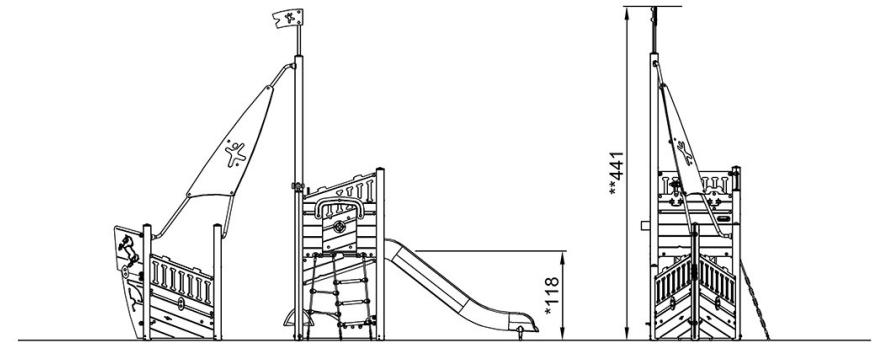

By Bureau Veritas HSE
www.bureauveritas.dk
+45 7731 1000

最大跌落高度 | 总高度 | 安全区域

最大跌落高度 | 总高度

PCM102521
*118cm
**441cm
***29.8m²

PCM102521

[点击查看俯视图](#)

[点击查看侧面图](#)