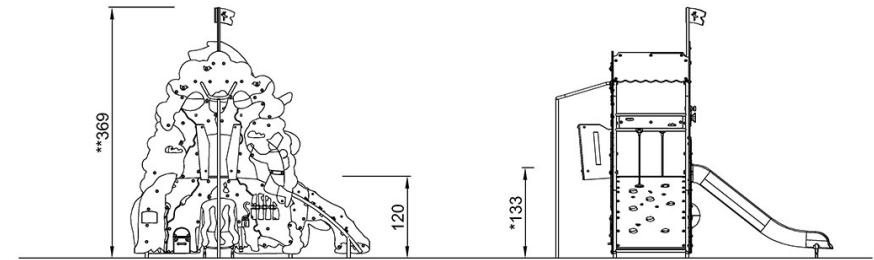

By Bureau Veritas HSE
 www.bureauveritas.dk
 +45 7731 1000

Havfruen & Fyrtøyet

MSC6427

* Maks fallhøyde | ** Total høyde | *** Sikkerhetssone

* Maks fallhøyde | ** Total høyde

MSC642700
*133cm
**369cm
***32m²