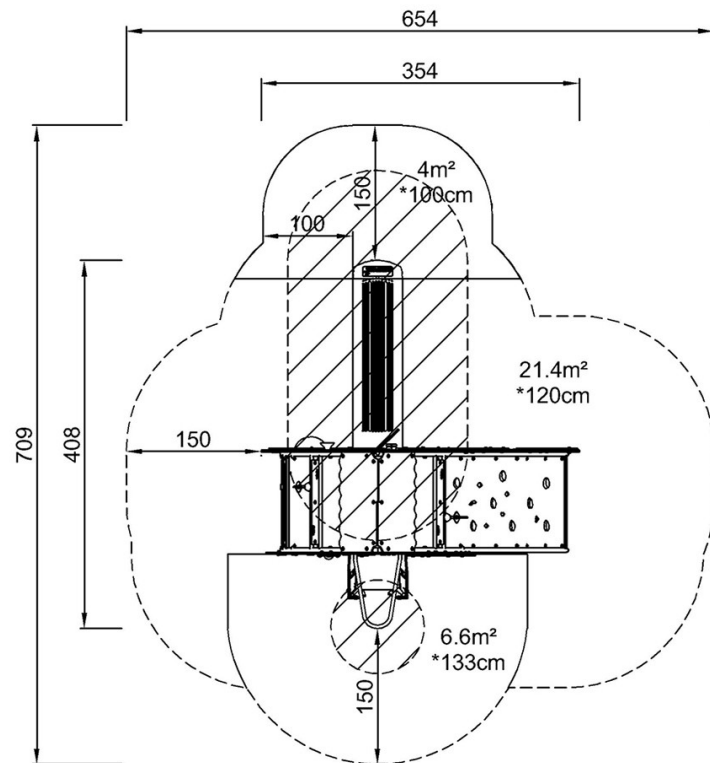

By Bureau Veritas HSE
 www.bureauveritas.dk
 +45 7731 1000

Havfruen & Fyrtøyet

MSC6427

* Maks fallhøyde | ** Total høyde | *** Sikkerhetssone

* Maks fallhøyde | ** Total høyde

MSC642700
*133cm
**369cm
***32m²