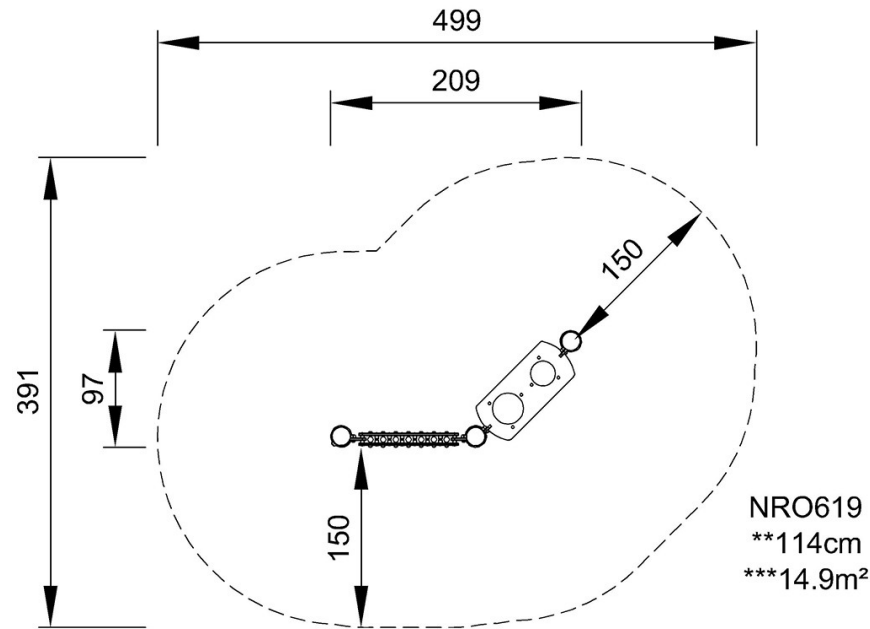

Leikkipaneeli korkea 2 - musiikki

NRO619

Putoamiskorkeus enint. | Kokonaiskorkeus | Turva-alue

Putoamiskorkeus enint. | Kokonaiskorkeus

NRO619

[Klikkaa nähdäksesi NÄKYMÄ YLHÄÄLTÄ](#)

[Klikkaa nähdäksesi NÄKYMÄ SIVULTA](#)