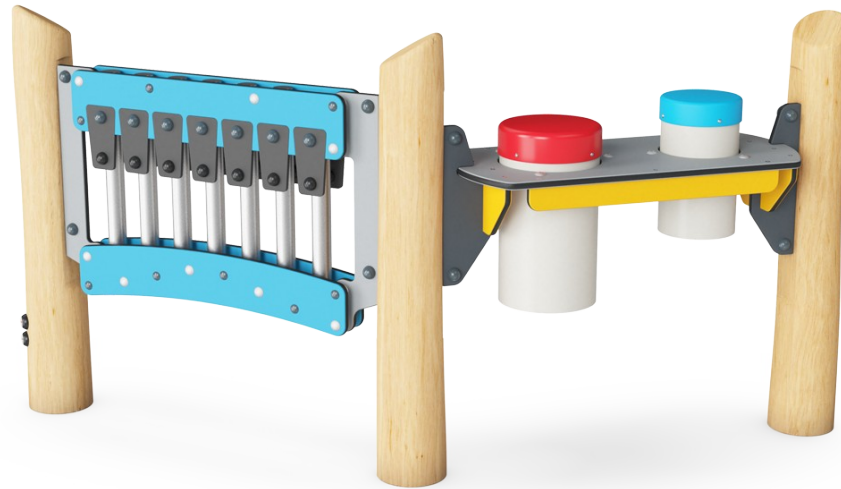

rohkaisee sosiaaliseen vuorovaikutukseen ja yhteiskehittelyyn rummuttaessa rytmejä ja lauletaessa mukana. Se stimuloi myös kognitiota ja luovuutta, kun lapset luovat sääntöjä ja rytmejä yhdessä tai yksin. Leikkipaneeli on korkea, jotta se on inklusiivisempi myös vanhemmille lapsille.

# Leikkipaneeli korkea 2 - musiikki

NRO619

**KOMPANI**  
Let's play

## Musiikkiputket

**Sosiaalis-emotionaalinen:** kutsuu usean lapsen sosiaaliseen vuorovaikutukseen ja yhteistyöhön molemmin puolin.  
**Kognitiivinen:** syyn ja seurauksen ymmärtäminen kun lyödään putkia. **Luovuus:** eri intensiteetin ja tonaalisuuden luominen stimuloi luovia taitoja.

Ksylofoni-musiikkipaneelin materiaalina on 19 millimetrin paksuinen HDPE EcoCore™, joka on valmistettu +95-prosenttisesti kulutuksen jälkeisistä materiaaleista. Putket on tehty erityisesti ulkokäyttöön tarkoitetusta painevaletusta alumiinista. Lyömäsoittimet-paneelissa on kaksi congarumpua, joiden putkimainen alaosa on polypropeenaa ja yläosa värillistä ABS-muovia.