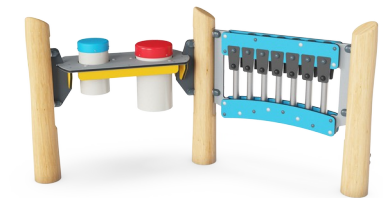

# Leikkipaneeli korkea 2 - musiikki

NRO619

**KOMPANI**  
Let's play

Tuotenumero NRO619-1001	
<b>Tuotetiedot</b>	
Mitat PxLxK	209x97x114 cm
Ikäryhmä	2+
Leikkikapasiteetti	6
Värvaihtoehdot	

Musiikkipaneeli vetää lapsia puoleensa värikkäillä rytm-, ääni- ja sävy-yhdistelmillään. He pääsevät osallistumaan luovaan leikkiin yksin tai yhdessä ystävien ja opettajien kanssa. Musiikkiputket tarjoavat aistimellisia vaihteluita äänimaisemallisella lopputuloksella. Lapset harjoittelevat silmä-käsi-koordinaatiota, joka on ratkaisevan tärkeää liikkeen hallinnan ja esim.

kirjoitustaitojen kannalta. Mustia kumiläppiä voidaan lyödä, tai putkia voidaan lyödä ja luoda säveliä. Tämä harjaannuttaa loogista ja luovaa ajattelua sekä kannustaa yhteistyöhön ja sosiaaliseen leikkiin. Paneeli kutsuu leikkiin kaikkia lapsia: Rumpuja voi soittaa yksin tai yhdessä. Rumpujen ympärille mahtuu kokoontumaan monta käyttäjää. Tämä

rohkaisee sosiaaliseen vuorovaikutukseen ja yhteiskehittelyyn rummuttaessa rytmejä ja lauletaessa mukana. Se stimuloi myös kognitiota ja luovuutta, kun lapset luovat sääntöjä ja rytmejä yhdessä tai yksin. Leikkipaneeli on korkea, jotta se on inklusiivisempi myös vanhemmille lapsille.

Ksylofoni-musiikkipaneelin materiaalina on 19 millimetrin paksuinen HDPE EcoCore™, joka on valmistettu +95-prosenttisesti kulutuksen jälkeisistä materiaaleista. Putket on tehty erityisesti ulkokäyttöön tarkoitetusta painevaletusta alumiinista. Lyömäsoittimet-paneelissa on kaksi congarumpua, joiden putkimainen alaosa on polypropeenaa ja yläosa värillistä ABS-muovia.