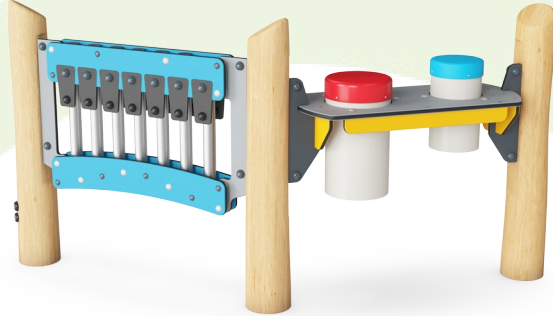

Kestävän kehityksen data

NRO619

Tuotevaihe A1–A3	Hiilidioksi dipäästöt yhteensä	Hiilidioksi dipäästöt kiloa kohden	Kierrätys materiaalit
	kg CO₂e	kg CO₂e/kg	%
NRO619-1001	89,14	0,75	16,39

Näihin tekijöihin sovellettavana yleiskehityksenä käytetään Environmental Product Declaration -ympäristötuoteselostetta (EPD), jossa määritetään "ympäristötiedot tuotteen elinkaaren ajalta ja joka mahdollistaa samaan tehtävään tarkoitettujen tuotteiden keskinäisen vertailun" (ISO, 2006). Tämä seuraa elinkaariarviointimenetelmän (Life Cycle Assessment, LCA) rakennetta ja soveltaa sitä koko tuotevaiheeseen raaka-aineen hankinnasta tuotteen valmistukseen (A1–A3).

Kompan A/S

C.F. Tietgens Boulevard 32C
DK-5220 Odense SØ
Denmark

Validation of CO₂
calculation method
BUREAU VERITAS
HSE Denmark A/S

Verification of CO₂ calculation of: Nature play

Data version no. 2023-10-05

The CO₂ calculation and data are in compliance with the principles of a carbon footprint impact according to the GHG protocol (Greenhouse Gas Protocol), Scope 3, cradle to gate related to all individual components in the product category: "Nature play" represented by item no.: NRO409-0621.

(Scope 3 emissions include emission sources in the upstream and downstream value chain).

Date: 30. October 2023 | Valid until: 30. October 2025

Verified by:

Julie Marie Vejsgaard Larsen, LCA & EPD Consultant

Verification based on report: Validation of CO₂ calculation of 9 categories of Kompan product line, version 1.0, prepared by: Bureau Veritas HSE, Denmark: Julie M. V. Larsen.

Publication date: 30. October 2023

By Bureau Veritas HSE
www.bureauveritas.dk
+45 7731 1000