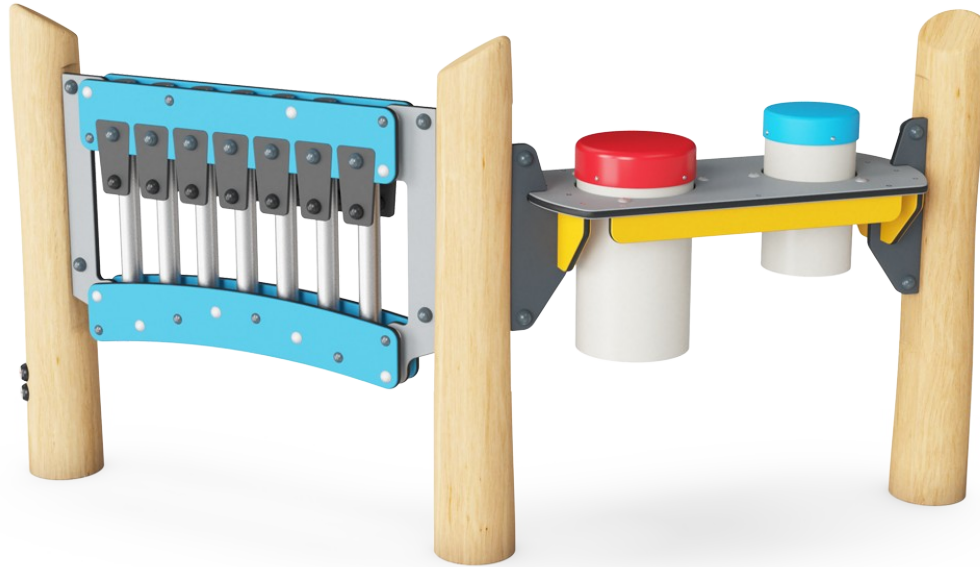

# Leikkipaneeli korkea 2 - musiikki

NRO619

**KOMPANI**  
Let's play

Tuotenumero NRO619-1001	
<b>Tuotetiedot</b>	
Mitat PxLxK	209x97x114 cm
Ikäryhmä	2+
Leikkikapasiteetti	6
Värvaihtoehdot	

Musiikkipaneeli vetää lapsia puoleensa värikkäillä rytm-, ääni- ja sävy-yhdistelmillään. He pääsevät osallistumaan luovaan leikkiin yksin tai yhdessä ystävien ja opettajien kanssa. Musiikkiputket tarjoavat aistimellisia vaihteluita äänimaisemallisella lopputuloksella. Lapset harjoittelevat silmä-käsi-koordinaatiota, joka on ratkaisevan tärkeää liikkeen hallinnan ja esim.

kirjoitustaitojen kannalta. Mustia kumiläppiä voidaan lyödä, tai putkia voidaan lyödä ja luoda säveliä. Tämä harjaannuttaa loogista ja luovaa ajattelua sekä kannustaa yhteistyöhön ja sosiaaliseen leikkiin. Paneeli kutsuu leikkiin kaikkia lapsia: Rumpuja voi soittaa yksin tai yhdessä. Rumpujen ympärille mahtuu kokoontumaan monta käyttäjää. Tämä

rohkaisee sosiaaliseen vuorovaikutukseen ja yhteiskehittelyyn rummuttaessa rytmejä ja lauletaessa mukana. Se stimuloi myös kognitiota ja luovuutta, kun lapset luovat sääntöjä ja rytmejä yhdessä tai yksin. Leikkipaneeli on korkea, jotta se on inklusiivisempi myös vanhemmille lapsille.

Ksylofoni-musiikkipaneelin materiaalina on 19 millimetrin paksuinen HDPE EcoCore™, joka on valmistettu +95-prosenttisesti kulutuksen jälkeisistä materiaaleista. Putket on tehty erityisesti ulkokäyttöön tarkoitetusta painevaletusta alumiinista. Lyömäsoittimet-paneelissa on kaksi congarumpua, joiden putkimainen alaosa on polypropeenaa ja yläosa värillistä ABS-muovia.