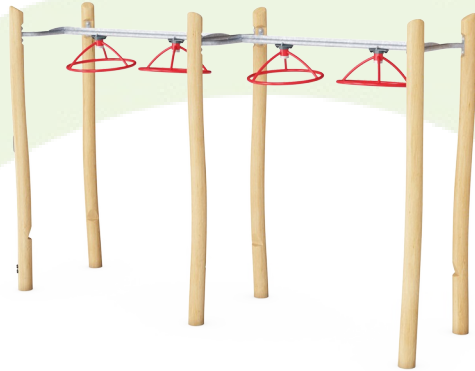

Hållbarhetsdata

FRO212

Cradle to Gate A1-A3	Total CO₂-utsläpp	CO₂e per kg	Återvunna material
	kg CO₂e	kg CO₂e/kg	%
FRO21200-1001	256,00	0,60	9,40

Det övergripande ramverket som tillämpas för dessa faktorer är miljövarudeklarationen (EPD, Environmental Product Declaration), som kvantifierar "miljöinformation om produktens livscykel och möjliggör jämförelser av produkter som uppfyller samma funktion" (ISO, 2006). Denna struktur följer här och använder en livscykelanalys för hela produktstadiet från råmaterial till färdig produkt (A1-A3).

Kompan A/S

C.F. Tietgens Boulevard 32C
DK-5220 Odense SØ
Denmark

Verification of CO₂ calculation of: Fitness

Data version no. 2023-10-05

The CO₂ calculation and data are in compliance with the principles of a carbon footprint impact according to the GHG protocol (Greenhouse Gas Protocol), Scope 3, cradle to gate related to all individual components in the product category: "Fitness" represented by item no.: FAZ10100-0900.

(Scope 3 emissions include emission sources in the upstream and downstream value chain).

Date: 30. October 2023 | Valid until: 30. October 2025

Verified by:

Julie Marie Vejsgaard Larsen, LCA & EPD Consultant

Verification based on report: Validation of CO₂ calculation of 9 categories of Kompan product line, version 1.0, prepared by: Bureau Veritas HSE, Denmark: Julie M. V. Larsen.

Publication date: 30. October 2023

By Bureau Veritas HSE

www.bureauveritas.dk

+45 7731 1000