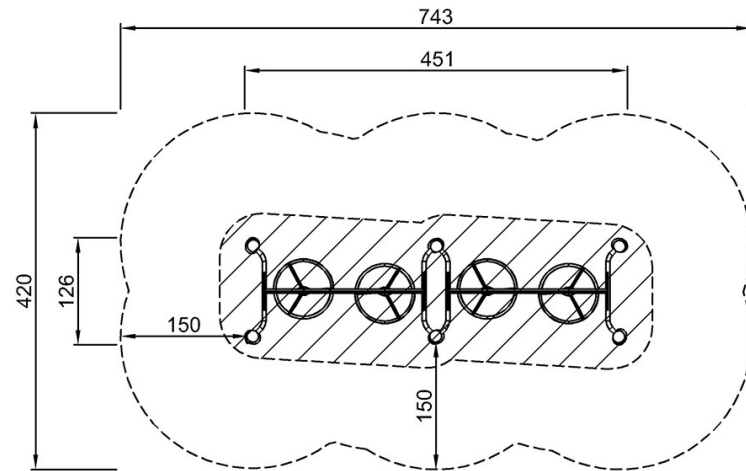

# Double Turbo Challenge Robinia

FRO212

\* Max fallhöjd | \*\* Totalhöjd | \*\*\* Säkerhetsyta

\* Max fallhöjd | \*\* Totalhöjd

FRO21200  
\*125cm  
\*\*291cm  
\*\*\*28m<sup>2</sup>

[Klicka för att se TOP VIEW](#)