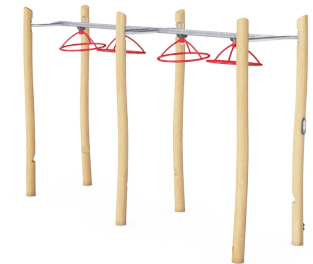

Generell produktinformation

Dimension LxWxH	451x126x291 cm
Åldersgrupp	13+
Kapacitet (användare)	3
Färgalternativ	☐

Öppna KOMPAN FIT app för mer information

Turbo Challenge är den mest dynamiska och spännande övningen av alla hinderbaneutmaningar. För att göra övningen på bästa sätt krävs en kombination av färdigheter som timing, rytm och korskoordination. Den här turbo challenge är bred och hög för att säkerställa att alla kan hänga och röra sig fritt. För att vara säker på att alla

kan nå de dynamiska handtagen har vi även adderat 4 fotsteg på olika höjd. De fyra dynamiska ringarna har placerats under en 5 graders vinkel för optimal rörelse. Robiniastolparna är gjorda från avbarkade och savfria Robiniastammar i olika dimensioner. Robinia är en inhemsk europeisk träsort med hög styrka och naturlig hållbarhet i olika

väderförhållanden. KOMPAN använder FSC-certifierat trä.