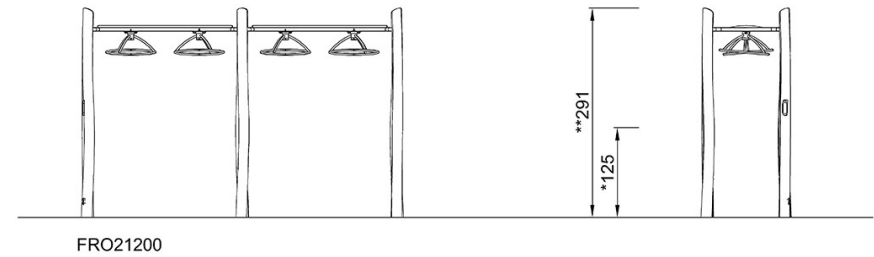

# Double Turbo Challenge Robinia

FRO212

\* Max fallhöjd | \*\* Totalhöjd | \*\*\* Säkerhetsyta

\* Max fallhöjd | \*\* Totalhöjd

FRO21200  
\*125cm  
\*\*291cm  
\*\*\*28m<sup>2</sup>

[Klicka för att se TOP VIEW](#)