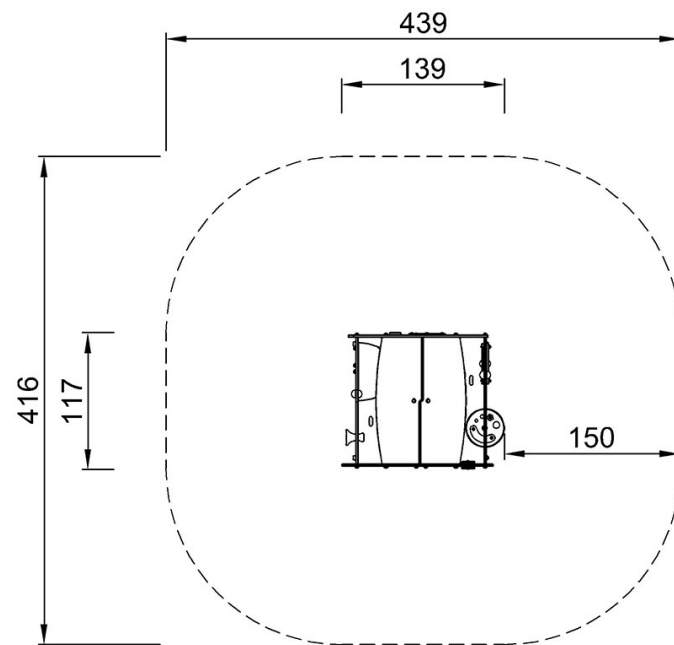

By Bureau Veritas HSE
www.bureauveritas.dk
+45 7731 1000

Småbørnernes kolonihavehus

M410

* Maks. faldhøjde | ** Samlet højde | *** Faldområde

* Maks. faldhøjde | ** Samlet højde

M41000
*0cm
**119cm
***16.3m²