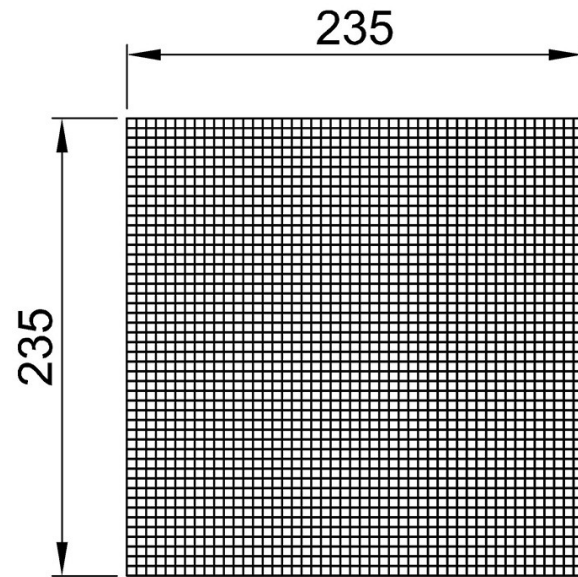

By Bureau Veritas HSE
www.bureauveritas.dk
+45 7731 1000

Net for Sand Box

KPL511

* Max fall height | ** Total height | *** Safety surfacing area

* Max fall height | ** Total height

KPL511

KPL511

[Click to see TOP VIEW](#)