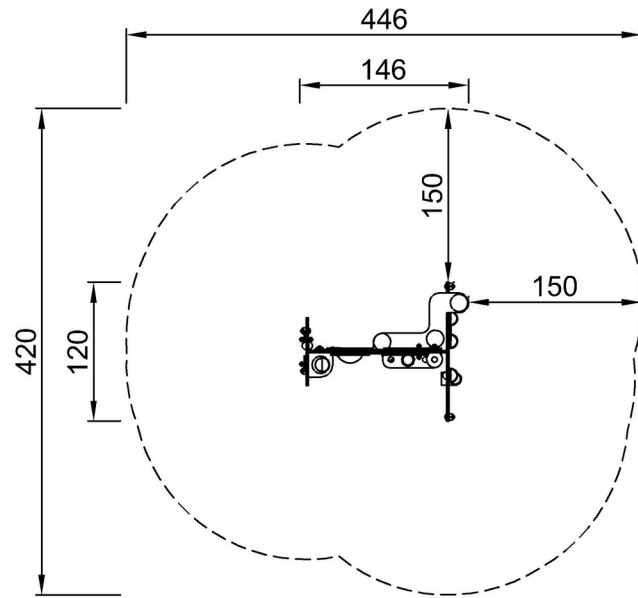

By Bureau Veritas HSE
www.bureauveritas.dk
+45 7731 1000

Kasvihuone ja Kukkakauppa

MSV604

KOMPANI
Let's play

Putoamiskorkeus enint. | Kokonaiskorkeus | Turva-alue

Putoamiskorkeus enint. | Kokonaiskorkeus

MSV60400-0201

**121cm
***14.9m²

MSV60400-0201

[Klikkaa nähdäksesi NÄKYMÄ YLHÄÄLTÄ](#)

[Klikkaa nähdäksesi NÄKYMÄ SIVULTA](#)