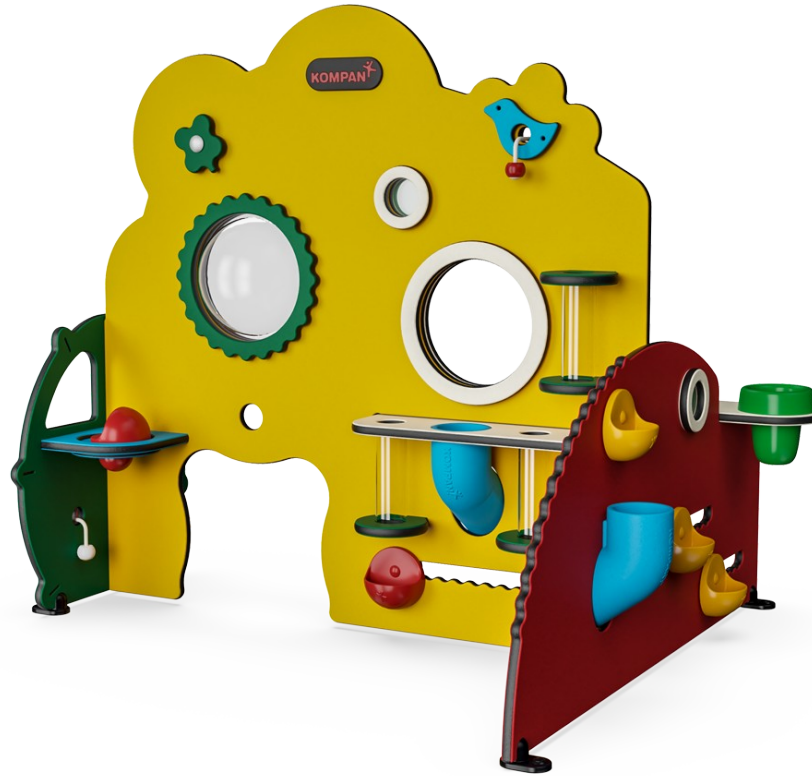

Kasvihuone ja Kukkakauppa

MSV604

KOMPAN
Let's play

Tämä leikkiväline innostaa rooli- ja rakenteluleikkeihin. Hyväntuuliset kukat, neliapilat ja linnut täydentävät koristeellista teemaa. Siniset ja läpinäkyvät putket sopivat hyvin rakentelu- ja sääntöleikkeihin. Niiden läpi voi laittaa erilaisia ja erikokoisia materiaaleja. Sivupöytien, siirrettävät ruukut antavat lisää mahdollisuuksia täyttämiseen ja

tyhjentämiseen. Leikkivälineen lukuisat reiät ja aukot innostavat erilaisiin kurkisteluleikkeihin. Tälle leikkivälineelle on saatavilla Education Alliance Finlandin sertifoimat opetusmateriaalit, jotka sisältävät työkaluja ja valmiita tehtäviä varhaiskasvatuksen ammattilaisille opetussuunnitelman mukaisen opetuksen suunnitteluun ja toteutukseen

päiväkodeissa. Lue lisää täältä

Tuotenumero MSV60400-0201	
Tuotetiedot	
Mitat PxLxK	146x120x121 cm
Ikäryhmä	6m+
Leikkikapasiteetti	8
Värvaihtoehdot	●

Kasvihuone ja Kukkakauppa

MSV604

KOMPANI
Let's play

Suppilo

Läpinäkyvät putket

Sosiaalis-emotionaalinen: pariiksi liitetyt putket kutsuvat rinnakkaisleikkiin ja yhteistyöhön. **Kognitiivinen:** rakentamisleikkiä ja esineiden pysyvyyden ymmärtämistä tuetaan siirrettäessä esineitä läpinäkyvien putkien läpi.