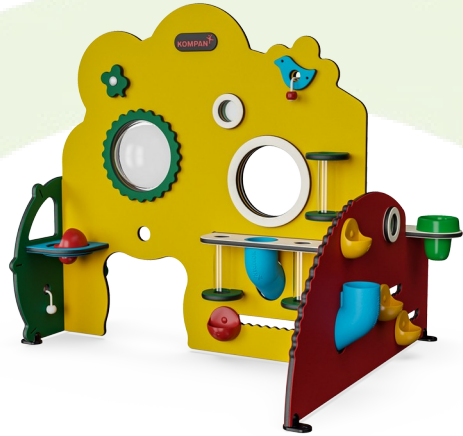

Kestävän kehityksen data

MSV604

Tuotevaihe A1–A3	Hiilidioksi dipäästöt yhteensä	Hiilidioksi dipäästöt kiloa kohden	Kierrätys materiaalit
	kg CO₂e	kg CO₂e/kg	%
MSV60400-0201	64,08	1,30	85,07

Näihin tekijöihin sovellettavana yleiskehityksenä käytetään Environmental Product Declaration -ympäristötuoteselostetta (EPD), jossa määritetään "ympäristötiedot tuotteen elinkaaren ajalta ja joka mahdollistaa samaan tehtävään tarkoitettujen tuotteiden keskinäisen vertailun" (ISO, 2006). Tämä seuraa elinkaariarviointimenetelmän (Life Cycle Assessment, LCA) rakennetta ja soveltaa sitä koko tuotevaiheeseen raaka-aineen hankinnasta tuotteen valmistukseen (A1–A3).

Kompan A/S

C.F. Tietgens Boulevard 32C
DK-5220 Odense SØ
Denmark

Validation of CO₂
calculation method
BUREAU VERITAS
HSE Denmark A/S