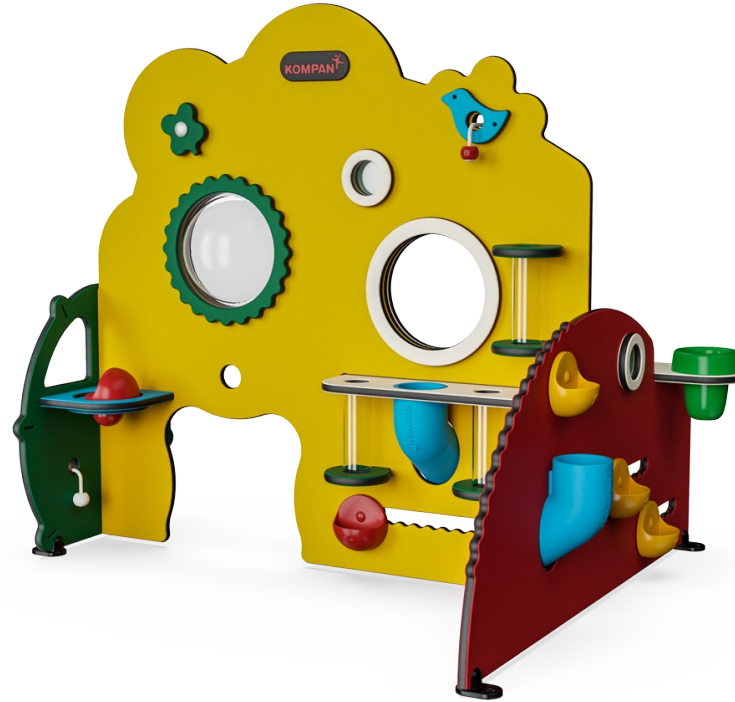

Kasvihuone ja Kukkakauppa

MSV604

KOMPAN
Let's play

Tämä leikkiväline innostaa rooli- ja rakenteluleikkeihin. Hyväntuuliset kukat, neliapilat ja linnut täydentävät koristeellista teemaa. Siniset ja läpinäkyvät putket sopivat hyvin rakentelu- ja sääntöleikkeihin. Niiden läpi voi laittaa erilaisia ja erikokoisia materiaaleja. Sivupöytien, siirrettävät ruukut antavat lisää mahdollisuuksia täyttämiseen ja

päiväkodeissa. Lue lisää täältä

Tuotenumero MSV60400-0201	
Tuotetiedot	
Mitat PxLxK	146x120x121 cm
Ikäryhmä	6m+
Leikkikapasiteetti	8
Värvaihtoehdot	●

Kasvihuone ja Kukkakauppa

MSV604

KOMPANI
Let's play

Suppilo

Sosiaalis-emotionaalinen: harjoittaa yhteistyö- ja vuorottelutaitoja, kun lapset laittavat vuorotellen materiaalia suppiloon.

Kognitiivinen: materiaalien kuljettaminen suppiloiden läpi tukee lasten loogista ajattelua ja nuorempien lasten ymmärrystä esineiden ominaisuuksista: materiaalit eivät katoa, vaan kulkevat toisesta päästä läpi.

Läpinäkyvät putket

Sosiaalis-emotionaalinen: pariiksi liitetyt putket kutsuvat rinnakkaisleikkiin ja yhteistyöhön. **Kognitiivinen:** rakentamisleikkiä ja esineiden pysyvyyden ymmärtämistä tuetaan siirrettäessä esineitä läpinäkyvien putkien läpi.