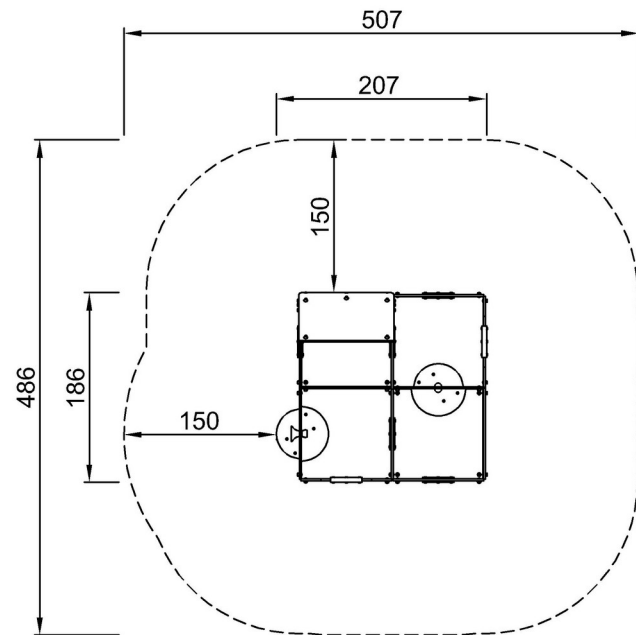

## Generel produktinformation

Dimensioner LxBxH	207x186x137 cm
Alder	6m+
Antal brugere	10
Farvemuligheder	

# Labyrint med 4 rum

M63274

\* Maks. faldhøjde | \*\* Samlet højde | \*\*\* Faldområde

\* Maks. faldhøjde | \*\* Samlet højde

M63274-xx13P  
\*27cm  
\*\*137cm  
\*\*\*21.8m<sup>2</sup>

[Klik for at se FRA OVEN](#)