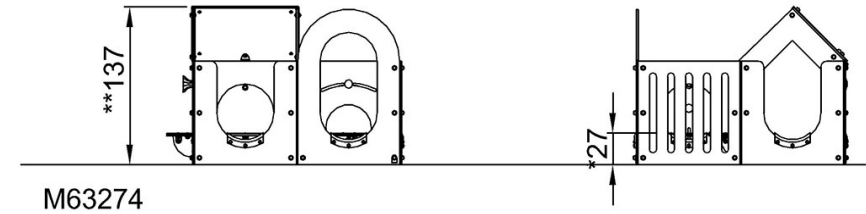

# Labyrint med 4 rum

M63274

\* Maks. faldhøjde | \*\* Samlet højde | \*\*\* Faldområde

\* Maks. faldhøjde | \*\* Samlet højde

M63274-xx13P  
\*27cm  
\*\*137cm  
\*\*\*21.8m<sup>2</sup>

[Klik for at se FRA OVEN](#)