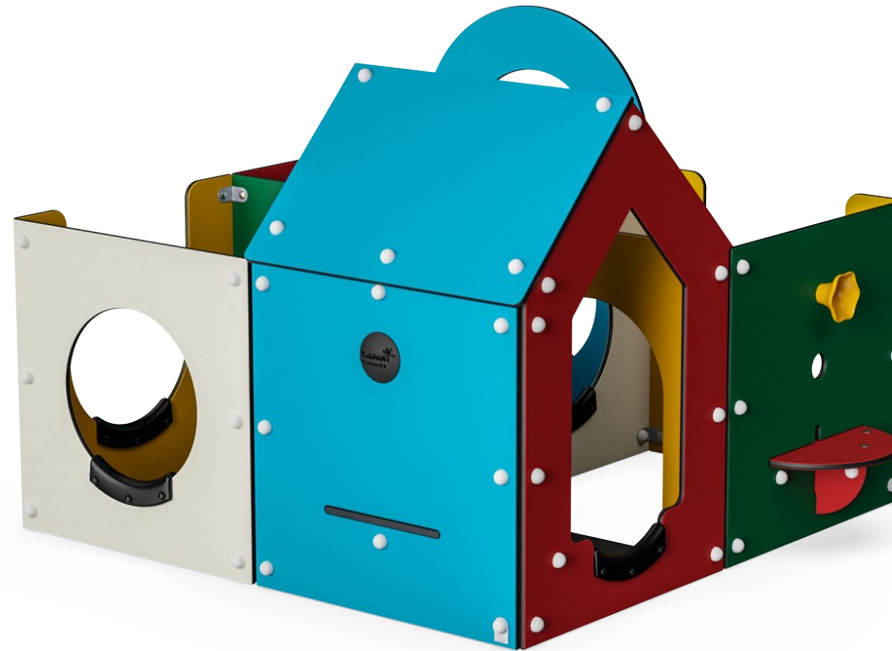

Labyrint med 4 rum

M63274

Megafon

Social-emotionelle evner: her udvikles sproglige evner og børn lærer at skiftes.
Kognitive evner: når stemmen forvrænges stimuleres nysgerrigheden og børn lærer at skiftes.

Legekugle

Social-emotionelle evner: børn kan lege på begge sider, der understøtter samarbejde.
Kognitive evner: understøtter forståelsen af årsag og virkning. **Kreative evner:** børn kan efterlade kuglen i en ny position.

Disk

Social-emotionelle evner: dette mødested tilskynder børn til kommunikation og samarbejde, som de skaber et socialt scenarie og udveklser fantasivarer over disken.

"Kravle-igennem" panel

Fysiske evner: her udvikles krydskoordinering, rumlig bevidsthed og den proprioceptive sans, som børn klatrer og kravler igennem. **Social-emotionelle evner:** man lærer at skiftes og samarbejde når man skal forbi hinanden. **Kognitive evner:** skaber en forståelse af rum, form og mål, som børn skal bedømme om de kan kravle igennem.

Bænk

Social-emotionelle evner: man kan samles, samarbejde eller tage en pause. Her udvikles sociale færdigheder.

Panel med kighuller

Kognitive evner: her understøttes forståelsen af rumlighed og afstand.