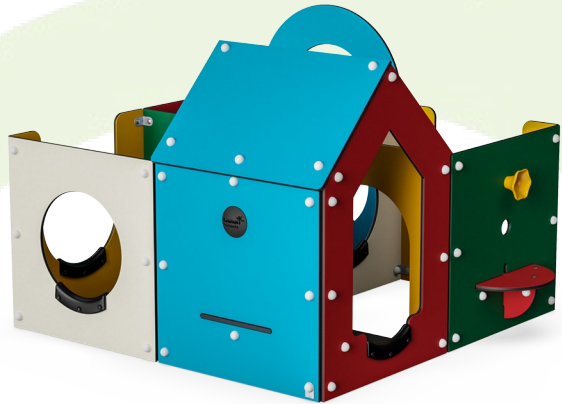

Bæredygtighedsdata

M63274

Vugge-til-port A1-A3	Total CO₂ udledning	CO₂e/kg	Genanvendte materialer
	kg CO₂e	kg CO₂e/kg	%
M63274-3213P	288,86	1,30	70,74

Den overordnede ramme for disse faktorer er Environmental Product Declaration (EPD), som kvantificerer "miljøoplysninger om et produkts livscyklus og muliggør sammenligninger mellem produkter, der opfylder samme funktion" (ISO, 2006). Dette følger strukturen og anvender en livscyklusvurderingstilgang til hele produktfasen fra råvarer til fremstilling (A1-A3))

Kompan A/S
C.F. Tietgens Boulevard 32C
DK-5220 Odense SØ
Denmark