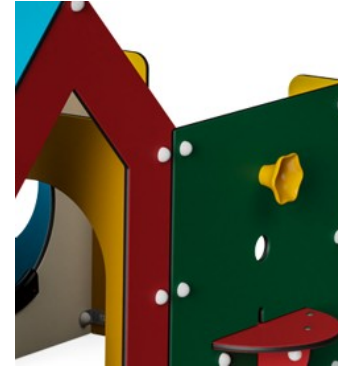

Bænk og gulve er lavet af HPL med en tykkelse på 17,8 mm med en meget høj slidstyrke og en unik KOMPAN skridsikker overfladetekstur.

Legeaktiviteter som Megafonen er lavet af sprøjtetøbt høj kvalitets nylon (PA6). PA6 har god slidstyrke og slagstyrke og er UV-stabiliseret.