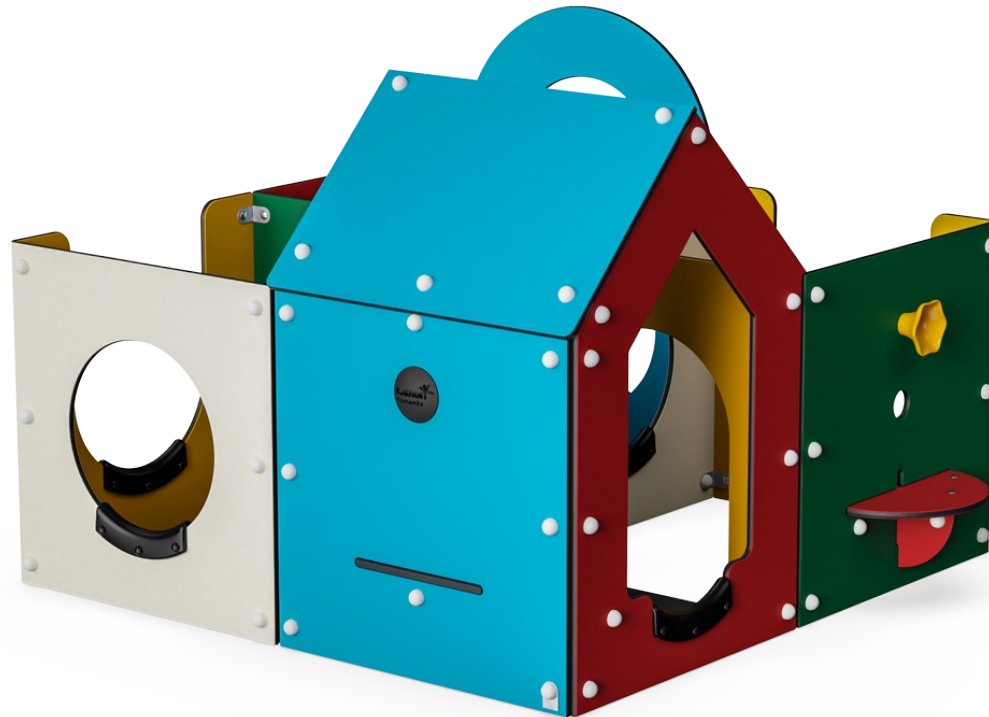

# Labyrint med 4 rum

M63274

**KOMPANI**  
Let's play

Denne lille labyrint vil tilbyde sjov leg i timevis for de små børn. Med de mange legeaktiviteter bliver børn aktiveret på alle udviklingsområder: fysisk, social-emotionel, kognitiv og kreativ. Børn kan bevæge deres kroppe rundt udenom eller indeni redskabet. Der er gummi i bunden af det lille hus, som beskytter børnenes knæ. Disse understøtter vigtige fysiske såvel som

rumlige færdigheder. Med de mange åbninger, kan børn og voksne nemt holde øje med hinanden og lege botte-botte-tit-tit. En leg der kræver samarbejde, og som understøtter de social-emotionelle færdigheder. Megafonen giver en sensorisk oplevelse, der stimulerer børns forståelsen af årsag og virkning, og stimulerer deres kognitive udvikling.

Varenr. M63274-3213P

## Generel produktinformation

Dimensioner LxBxH	207x186x137 cm
Alder	6m+
Antal brugere	10
Farvemuligheder	