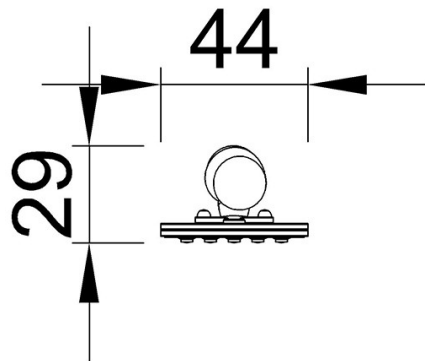

By Bureau Veritas HSE
 www.bureauveritas.dk
 +45 7731 1000

Robinia Multi Timer

FRO222

Max. valhoogte | Totale Hoogte | Veiligheidszone

Max. valhoogte | Totale Hoogte

FRO222
**179cm

FRO222

[Bekijk BOVENAANZICHT](#)