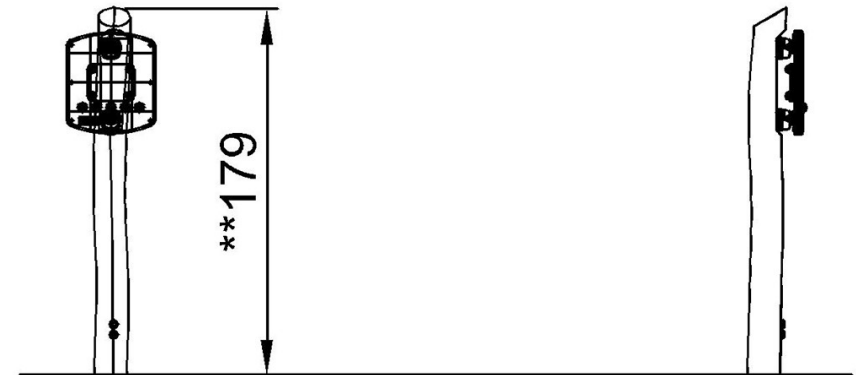

By Bureau Veritas HSE
 www.bureauveritas.dk
 +45 7731 1000

Robinia Multi Timer

FRO222

Max. valhoogte | Totale Hoogte | Veiligheidszone

Max. valhoogte | Totale Hoogte

FRO222
**179cm

FRO222

[Bekijk BOVENAANZICHT](#)