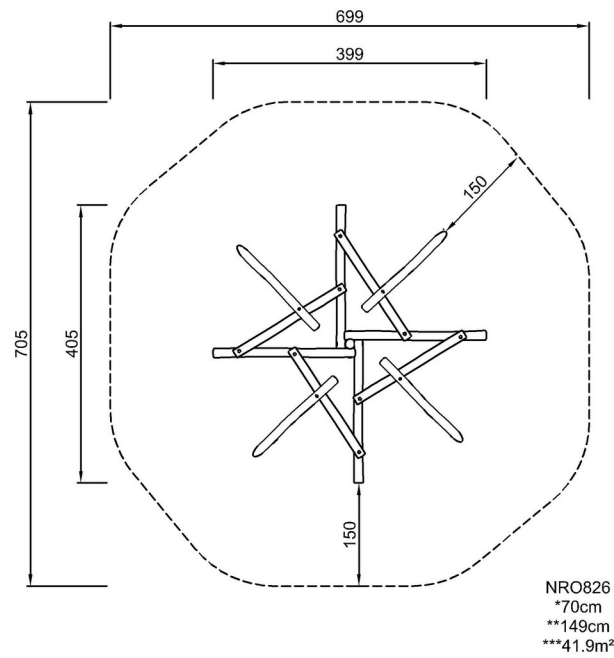

By Bureau Veritas HSE
www.bureauveritas.dk
+45 7731 1000

Crawling Pyramid

NRO826

最大跌落高度 | 总高度 | 安全区域

最大跌落高度 | 总高度

[点击查看俯视图](#)

[点击查看侧面图](#)