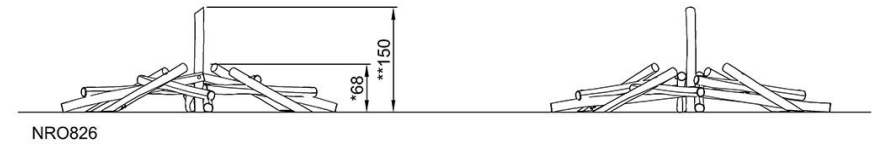

Crawling Pyramid

NRO826

最大跌落高度 | 总高度 | 安全区域

最大跌落高度 | 总高度

[点击查看俯视图](#)

[点击查看侧面图](#)