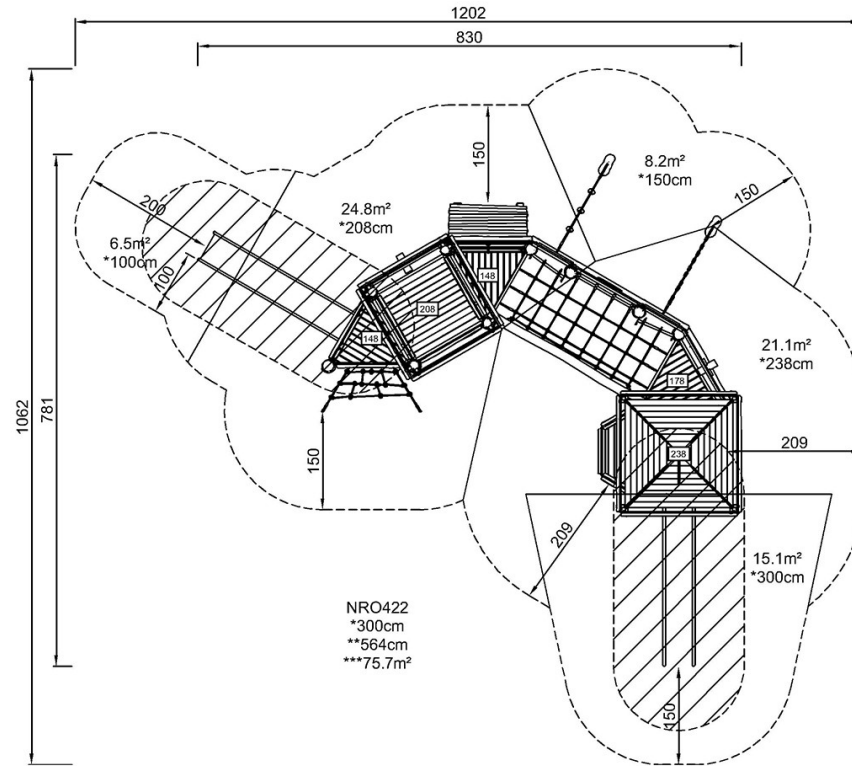

By Bureau Veritas HSE
www.bureauveritas.dk
+45 7731 1000

Castle, Medium

NRO422

KOMPAN
Let's play

最大跌落高度 | 总高度 | 安全区域

最大跌落高度 | 总高度

[点击查看俯视图](#)

[点击查看侧面图](#)