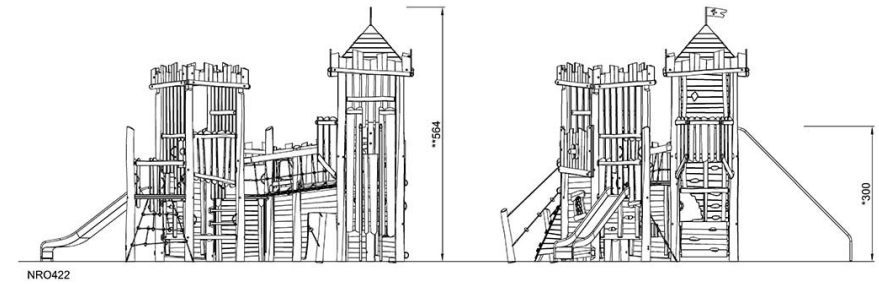

By Bureau Veritas HSE
www.bureauveritas.dk
+45 7731 1000

Castle, Medium

NRO422

KOMPAN
Let's play

最大跌落高度 | 总高度 | 安全区域

最大跌落高度 | 总高度

[点击查看俯视图](#)

[点击查看侧面图](#)