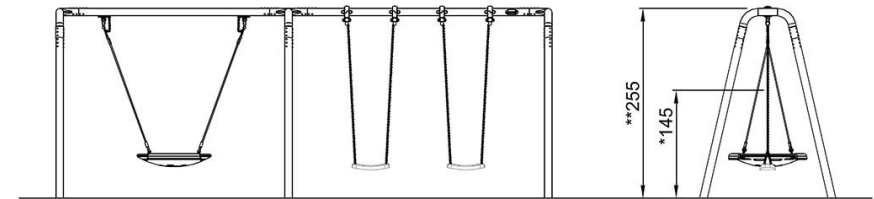

# 2-plats Portalgunga 2.5 m + Kompisgunga, Anti wrap

KSW92010

\* Max fallhöjd | \*\* Totalhöjd | \*\*\* Säkerhetsyta

\* Max fallhöjd | \*\* Totalhöjd

KSW92010  
\*145cm  
\*\*255cm  
\*\*\*41m<sup>2</sup>