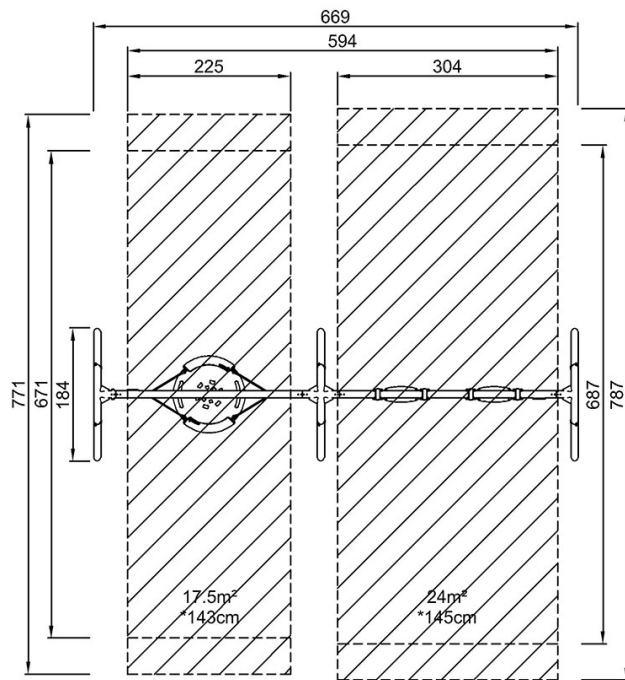

# 2-plats Portalgunga 2.5 m + Kompisgunga, Anti wrap

KSW92010

\* Max fallhöjd | \*\* Totalhöjd | \*\*\* Säkerhetsyta

\* Max fallhöjd | \*\* Totalhöjd

KSW92010  
\*145cm  
\*\*255cm  
\*\*\*41m<sup>2</sup>