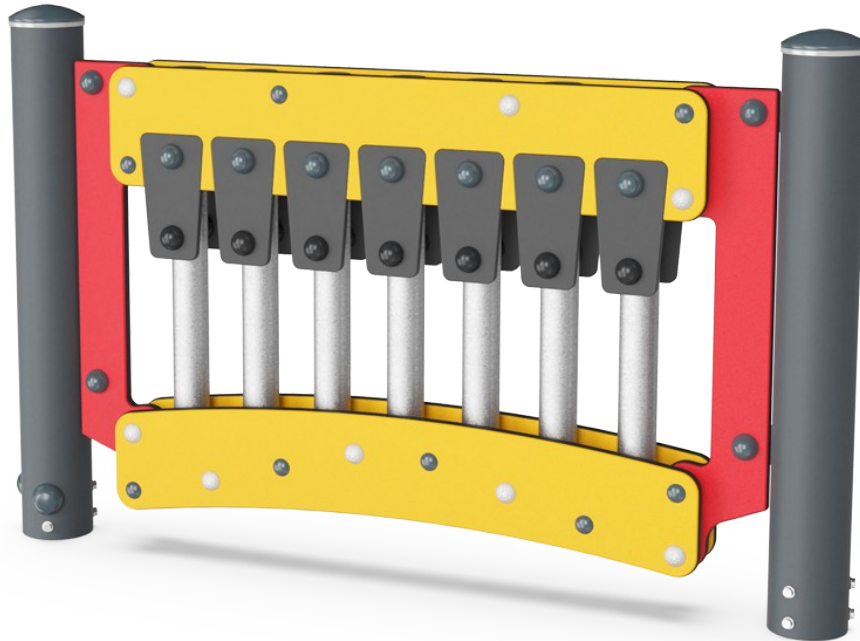

Spielwand 1 - Musik

PCM000721

KOMPAN
Let's play

Produktnummer PCM000721-0901

Allgemeine Produktinformation

| | |
|-------------------------|--------------|
| Maße L x B x H | 121x14x75 cm |
| Empfohlenes Alter | 1+ |
| Spielkapazität (Nutzer) | 4 |
| Farbauswahl | |

Die Musik-Spieltafel ist eine unwiderstehliche Attraktion für kleine Kinder. Die Vielfalt an Materialien, Klängen und kooperativen Spielmöglichkeiten hält Kinder dazu an, immer wieder zurückzukommen, um allein, mit Freunden oder Lehrern kreativ zu spielen. Die Musikrohre bieten sensorische Abwechslung mit einem stimmigen und klangvollen Ergebnis.

Sie schulen die Hand-Augen-Koordination, die für die Bewegungskontrolle und z.B. die Handschrift entscheidend ist. Die schwarzen Gummiklappen können auf die Rohre geklopft werden und so Töne erzeugen. Auf diese Weise wird das Verständnis von Ursache und Wirkung geschult und die Kinder werden zum forschenden, kreativen Spiel angeregt. Die

Klänge der Musiktafel regen sowohl logisches als auch kreatives Denken an und laden zum gemeinsamen Spielen und zu Kooperation ein.

Spielwand 1 - Musik

PCM000721

Xylophon-Musikpanel

Sozial-Emotional: lädt auf beiden Seiten zur sozialen Interaktion und Mitgestaltung für mehr Kinder ein. **Kognitiv:** verständnis von Ursache und Wirkung beim Anschlagen von Rohren und der Geräuscherzeugung. **Kreativ:** das Treffen unterschiedlicher Töne stimuliert die kreativen Fähigkeiten.