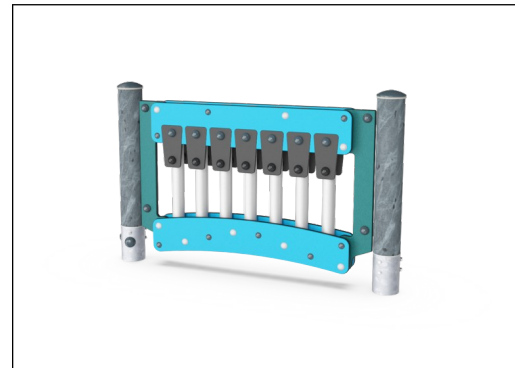

Membranen bestehen aus rutschfestem gummiertem Material in Förderbandqualität mit ausgezeichneter UV-Beständigkeit. Eingebettet ist eine vierlagige Armierung aus gewebtem Polyester. Die Armierung und die doppelte Oberflächenschicht ergeben eine Gesamtdicke von 9 mm.

Die blaugrünen GreenLine-Versionen sind aus äußerst umweltschonenden Materialien mit geringstmöglichem CO₂e-Emissionsfaktor konstruiert, wie z. B. EcoCore™-Paneele aus +95 % recycelten Post-Consumer-Abfällen aus der maritimen Industrie.