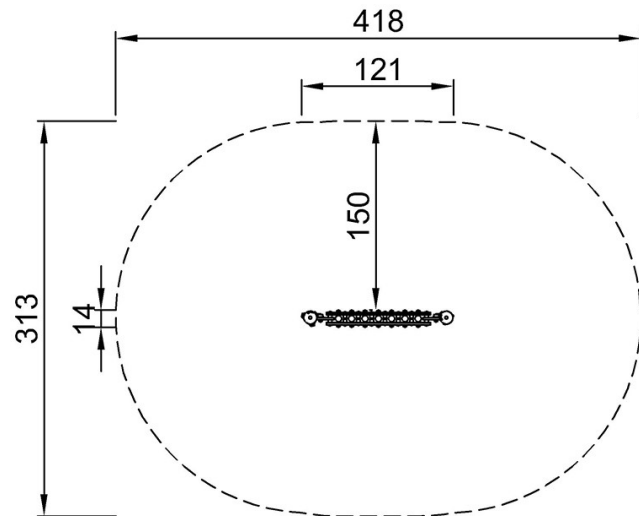

By Bureau Veritas HSE
www.bureauveritas.dk
+45 7731 1000

Spielwand 1 - Musik

PCM000721

* Max freie Fallhöhe | ** Gesamthöhe | *** Fläche des Fallraums

* Max freie Fallhöhe | ** Gesamthöhe

PCM000721

**75cm

***10.9m²