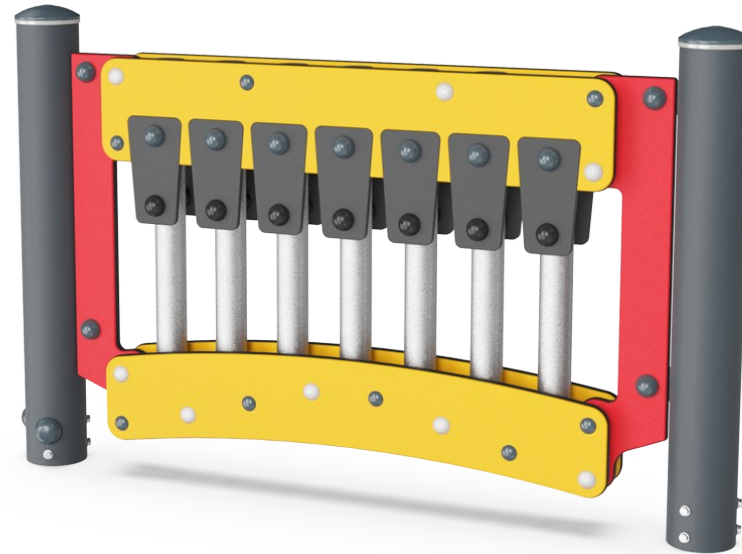

Die Musik-Spieltafel ist eine unwiderstehliche Attraktion für kleine Kinder. Die Vielfalt an Materialien, Klängen und kooperativen Spielmöglichkeiten hält Kinder dazu an, immer wieder zurückzukommen, um allein, mit Freunden oder Lehrern kreativ zu spielen. Die Musikrohre bieten sensorische Abwechslung mit einem stimmigen und klangvollen Ergebnis.

Sie schulen die Hand-Augen-Koordination, die für die Bewegungskontrolle und z.B. die Handschrift entscheidend ist. Die schwarzen Gummiklappen können auf die Rohre geklopft werden und so Töne erzeugen. Auf diese Weise wird das Verständnis von Ursache und Wirkung geschult und die Kinder werden zum forschenden, kreativen Spiel angeregt. Die

Klänge der Musiktafel regen sowohl logisches als auch kreatives Denken an und laden zum gemeinsamen Spielen und zu Kooperation ein.

Spielwand 1 - Musik

PCM000721

Xylophon-Musikpanel

Sozial-Emotional: lädt auf beiden Seiten zur sozialen Interaktion und Mitgestaltung für mehr Kinder ein. **Kognitiv:** verständnis von Ursache und Wirkung beim Anschlagen von Rohren und der Geräuscherzeugung. **Kreativ:** das Treffen unterschiedlicher Töne stimuliert die kreativen Fähigkeiten.

Die Klangstäbe bestehen aus druckgegossenem Aluminium, das speziell für Außenumgebungen legiert ist. Die Klangstäbe haben unterschiedliche Längen, um verschiedene Töne zu erzeugen.

Hauptpfosten mit Verankerung aus feuerverzinktem Stahl sind in verschiedenen Materialien erhältlich: aus kesseldruckimprägniertem Kiefernholz; aus Stahl innen und außen bandverzinkt mit pulverbeschichteter Oberfläche; aus bleifreiem Aluminium mit farbig eloxierter Oberfläche; TexMade Pfosten aus 95% recyceltem PE und Textilabfällen.