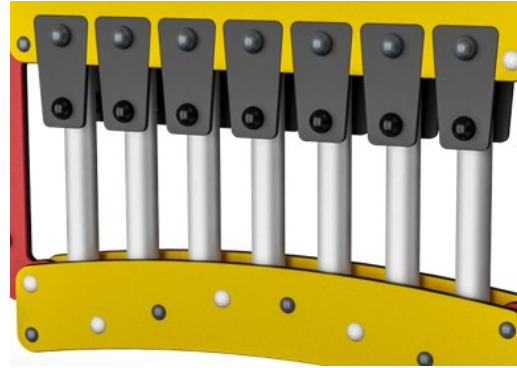

Spielwand 1 - Musik

PCM000721

Wände aus 19 mm EcoCore™. EcoCore™ ist ein äußerst langlebiges, ressourcenschonendes Material, das nicht nur nach Gebrauch recycelbar ist, sondern auch aus Material besteht, das zu +95 % aus recyceltem Post-Consumer-Material aus Lebensmittelverpackungsabfällen hergestellt wird.

Die Klangstäbe bestehen aus druckgegossenem Aluminium, das speziell für Außenumgebungen legiert ist. Die Klangstäbe haben unterschiedliche Längen, um verschiedene Töne zu erzeugen.

Hauptpfosten mit Verankerung aus feuerverzinktem Stahl sind in verschiedenen Materialien erhältlich: aus kesseldruckimprägniertem Kiefernholz; aus Stahl innen und außen bandverzinkt mit pulverbeschichteter Oberfläche; aus bleifreiem Aluminium mit farbig eloxierter Oberfläche; TexMade Pfosten aus 95% recyceltem PE und Textilabfällen.

Produktnummer PCM000721-0901

Montage-Information

Max. freie Fallhöhe	0 cm
Fläche des Fallraums	10,9 m²
Gesamt-Montagezeit	2,9
Erforderlicher Erdaushub	0,05 m³
Betonbedarf	0,00 m³
Fundamenttiefe (Standard)	85 cm
Versandgewicht	51 kg
Verankerungsoptionen	TV ✓ OFM ✓

Garantie-Information

Verzinkter Stahl	Lebenslang
Ersatzteilgarantie	10 Jahre