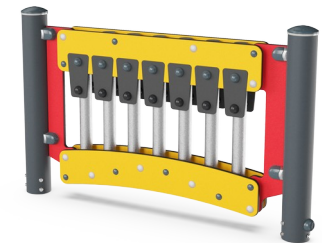

Die Musik-Spieltafel ist eine unwiderstehliche Attraktion für kleine Kinder. Die Vielfalt an Materialien, Klängen und kooperativen Spielmöglichkeiten hält Kinder dazu an, immer wieder zurückzukommen, um allein, mit Freunden oder Lehrern kreativ zu spielen. Die Musikrohre bieten sensorische Abwechslung mit einem stimmigen und klangvollen Ergebnis.

Sie schulen die Hand-Augen-Koordination, die für die Bewegungskontrolle und z.B. die Handschrift entscheidend ist. Die schwarzen Gummiklappen können auf die Rohre geklopft werden und so Töne erzeugen. Auf diese Weise wird das Verständnis von Ursache und Wirkung geschult und die Kinder werden zum forschenden, kreativen Spiel angeregt. Die

Klänge der Musiktafel regen sowohl logisches als auch kreatives Denken an und laden zum gemeinsamen Spielen und zu Kooperation ein.