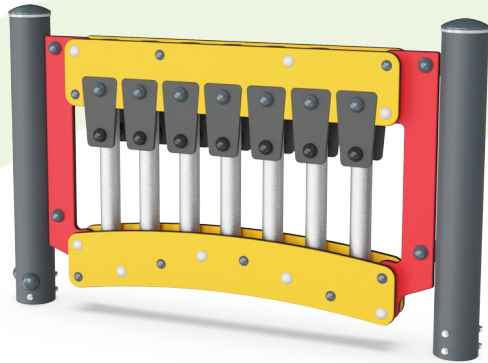

Umweltdaten

PCM000721

Von der Wiege bis zum Werkstor („cradle to gate“) (A1–A3)

	CO₂-Emissionen gesamt	CO₂e pro kg	Recycelte Materialien
	kg CO₂e	kg CO₂e pro kg	%
PCM000721-0950	108,27	2,39	57,44
PCM000721-0901	116,23	2,89	46,82

Den allgemeinen Rahmen für diese Faktoren bilden die Umweltproduktdeklarationen (EPDs). Mithilfe dieser Grundregeln können die Umweltinformationen über den Lebenszyklus eines Produkts hinweg quantifiziert und Vergleiche zwischen Produkten, die dieselbe Funktion erfüllen, angestellt werden (vgl. ISO, 2006). Diese Struktur wird hier befolgt. Der Ansatz zur Lebenszyklusbewertung wird dabei auf die gesamte Herstellungsphase – vom Rohstoff bis zur Herstellung (A1–A3) – angewendet.

Kompan A/S

C.F. Tietgens Boulevard 32C
DK-5220 Odense SØ
Denmark