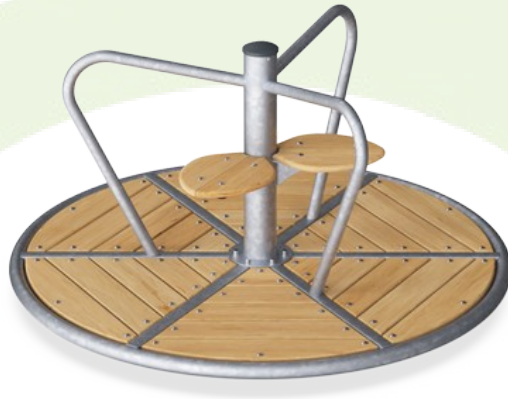

Hållbarhetsdata

NRO120

Cradle to Gate A1-A3	Totalt CO₂-utsläpp	CO₂e per kg	Återvunna material
	kg CO₂e	kg CO₂e/kg	%
NRO120-0901	335,57	2,31	41,38

Det övergripande ramverket som tillämpas för dessa faktorer är miljövarudeklarationen (EPD, Environmental Product Declaration), som kvantifierar "miljöinformation om produktens livscykel och möjliggör jämförelser av produkter som uppfyller samma funktion" (ISO, 2006). Denna struktur följer här och använder en livscykelanalys för hela produktstadiet från råmaterial till färdig produkt (A1-A3).

Kompan A/S

C.F. Tietgens Boulevard 32C
DK-5220 Odense SØ
Denmark

Validation of CO₂ calculation method
BUREAU VERITAS
HSE Denmark A/S

Verification of CO₂ calculation of: Nature play

Data version no. 2023-10-05

The CO₂ calculation and data are in compliance with the principles of a carbon footprint impact according to the GHG protocol (Greenhouse Gas Protocol), Scope 3, cradle to gate related to all individual components in the product category: "Nature play" represented by item no.: NRO409-0621.

(Scope 3 emissions include emission sources in the upstream and downstream value chain).

Date: 30. October 2023 | Valid until: 30. October 2025

Verified by:

Julie Marie Vejsgaard Larsen, LCA & EPD Consultant

Verification based on report: Validation of CO₂ calculation of 9 categories of Kompan product line, version 1.0, prepared by: Bureau Veritas HSE, Denmark: Julie M. V. Larsen.

Publication date: 30. October 2023

By Bureau Veritas HSE
www.bureauveritas.dk
+45 7731 1000