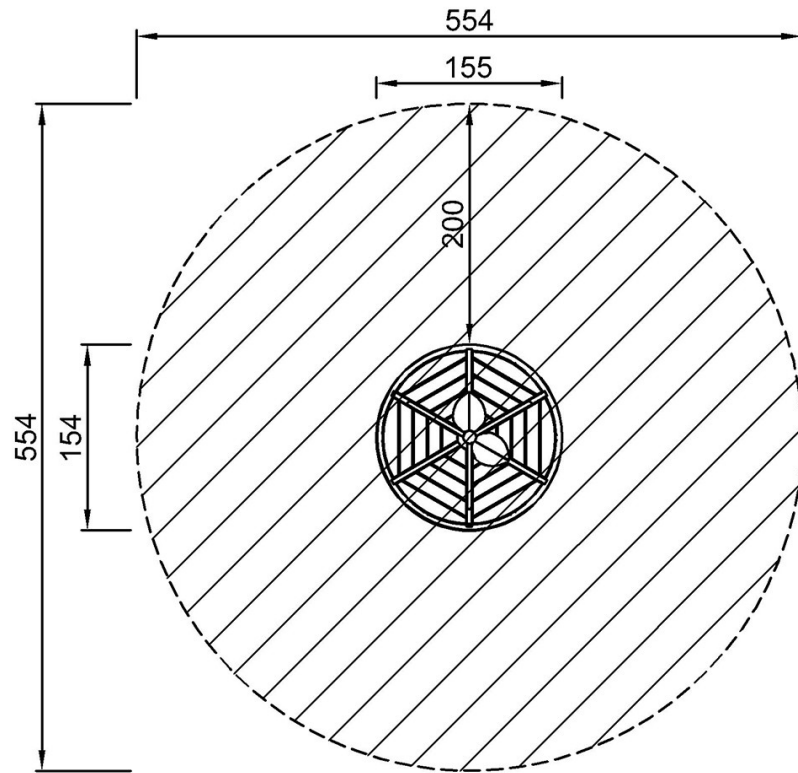

By Bureau Veritas HSE
www.bureauveritas.dk
+45 7731 1000

Karusell med sits

NRO120

* Max fallhöjd | ** Totalhöjd | *** Säkerhetsyta

* Max fallhöjd | ** Totalhöjd

NRO120

NRO120
*100cm
**81cm
***24.1m²

[Klicka för att se TOP VIEW](#)