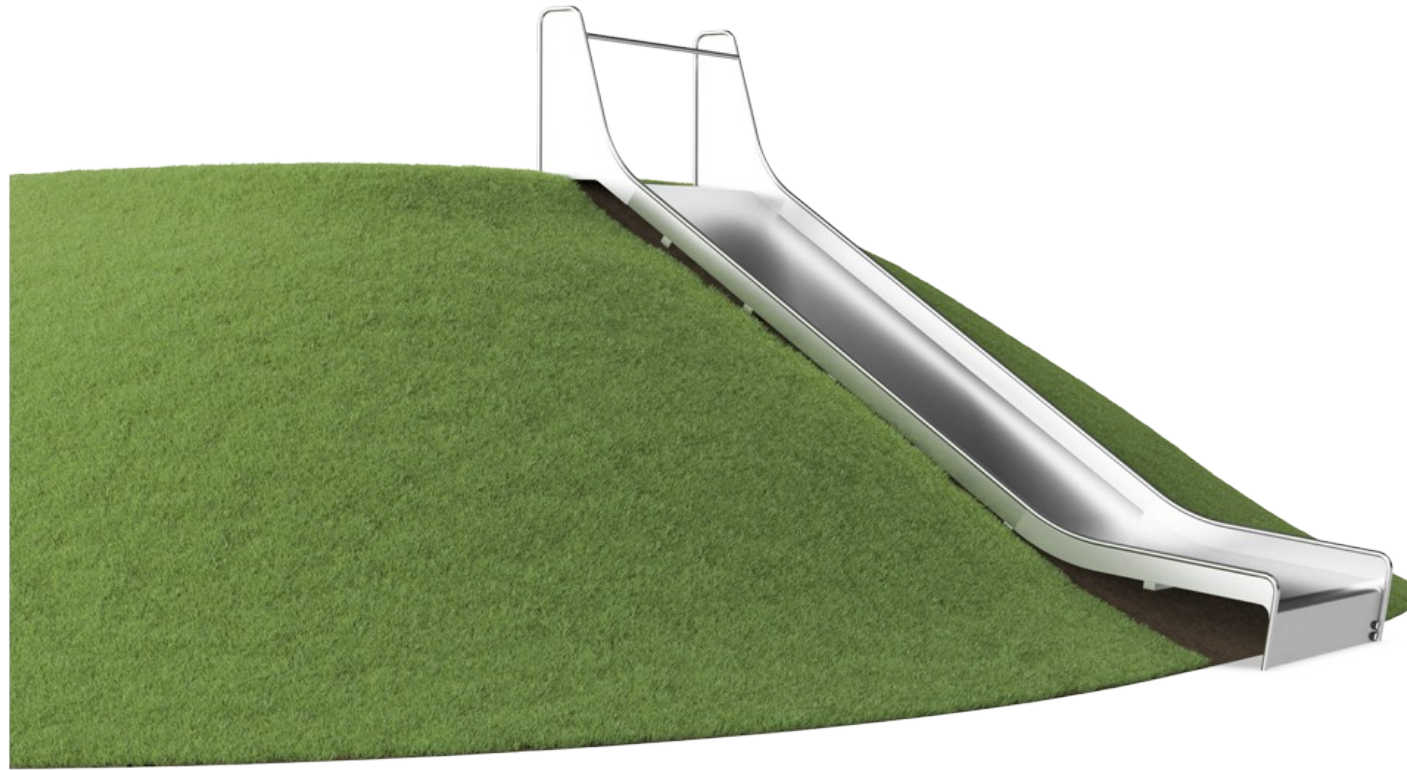

# Terrengsklie - 2,5 m høy, 1,5 m bred

KSL30703

**KOMPANI**  
Let's play

Produktnummer KSL30703-0401	
<b>Produktinformasjon</b>	
Mål LxBxH	453x154x97 cm
Aldersgruppe	3+
Antall brukere	2
Fargevalg	●

Den ekstra brede terrengsklia er svært populær. Den får barna til å løpe opp bakken og skli ned igjen og igjen. Terrengsklia vil være en hovedattraksjon på en lekeplass. I tillegg til at det er utrolig spennende å skli, bidrar terrengsklia også til å utvikle viktige motoriske ferdigheter som balanse- og romfølelse. Dette er viktig for å kunne håndtere verden på en

trygg og sikker måte. Den gjentatte runden med å skli og løpe opp igjen er god trening for kondisjon og muskelstyrke. Den ekstra bredden tilfører leken et ettertraktet element av tumlelek tak når venner sklir nedover sammen. Dette er en sosial og emosjonell fordel, som ytterligere forsterkes av samarbeidsferdighetene som barna bruker når

# Terrengsklie - 2,5 m høy, 1,5 m bred

KSL30703

**KOMPANI**  
Let's play

De rustfrie stålkomponentene er laget av rustfritt stål av høy kvalitet i samsvar med globale lekeplassstandarder. Stålet er glassblåst etter produksjon for å sikre en best mulig skliflate.