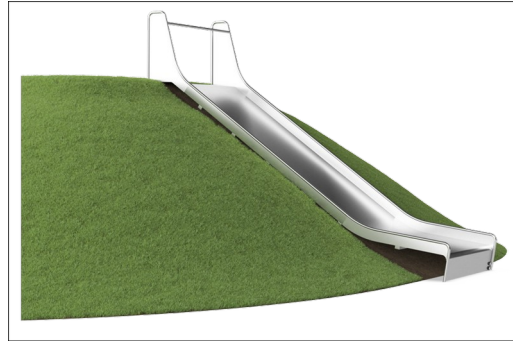

## Bred sklie

**Fysisk:** å skli utvikler romlig bevissthet og følelse av balanse. Videre trenes kjernemuskulaturen når du sitter oppreist og glir ned. **Sosioemosjonell:** inviterer til sosialt samvær, støtter lek mellom foreldre og barn og mellom jevnaldrende. **Kognitiv:** små barn utvikler sin forståelse av rom, hastighet og avstander når de glir raskt ned.

# Terrengsklie - 2,5 m høy, 1,5 m bred

KSL30703

**KOMPANI**  
Let's play

De rustfrie stålkomponentene er laget av rustfritt stål av høy kvalitet i samsvar med globale lekeplassstandarder. Stålet er glassblåst etter produksjon for å sikre en best mulig skliflate.