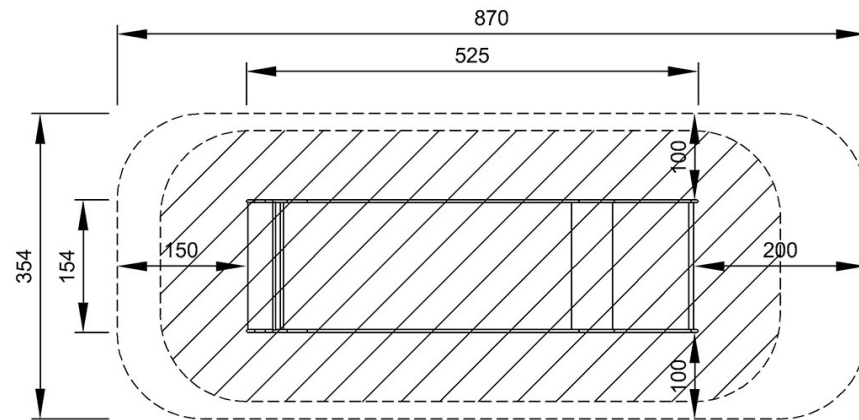

# Terrengsklie - 2,5 m høy, 1,5 m bred

KSL30703

\* Maks fallhøyde | \*\* Total høyde | \*\*\* Sikkerhetssone

\* Maks fallhøyde | \*\* Total høyde

KSL30703  
\*100cm  
\*\*97cm  
\*\*\*30m<sup>2</sup>

KSL30703