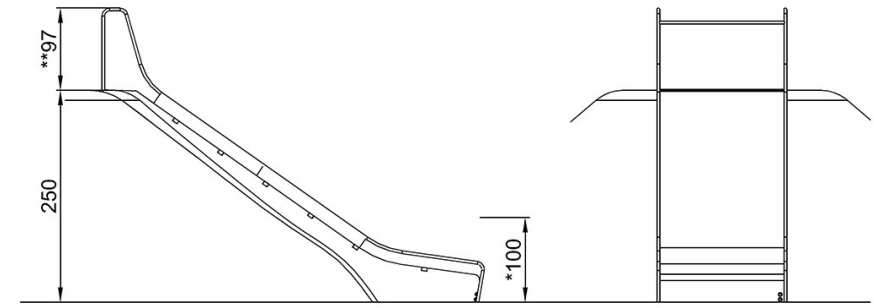

# Terrengsklie - 2,5 m høy, 1,5 m bred

KSL30703

\* Maks fallhøyde | \*\* Total høyde | \*\*\* Sikkerhetssone

\* Maks fallhøyde | \*\* Total høyde

KSL30703  
\*100cm  
\*\*97cm  
\*\*\*30m<sup>2</sup>

KSL30703