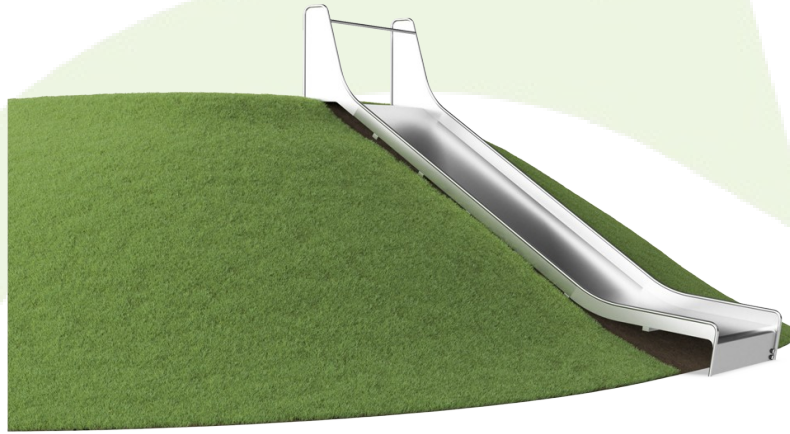

Grønn data

KSL30703

Krybbe til port A1-A3	Totalt CO₂-utslipp	CO₂-ekvivalent per kg	Resirkuler te materialer
	kg CO₂-ekvivalent	kg CO₂-ekvivalent/kg	%
KSL30703-0401	1.094,04	4,20	49,98

Det overordnede rammeverket for disse faktorene er miljødeklarasjonen EPD (Environmental Product Declaration), som kvantifiserer «miljøinformasjon om produktets livssyklus og muliggjør sammenligninger mellom produkter som oppfyller samme funksjon» (ISO, 2006). Dette følger strukturen og anvender en livssyklusanalyse for hele produksjonsstadiet fra råvare til ferdig produksjon (A1-A3).

Kompan A/S

C.F. Tietgens Boulevard 32C
DK-5220 Odense SØ
Denmark

Verification of CO₂ calculation of: Freestanding play equipment

Data version no. 2023-10-05

The CO₂ calculation and data are in compliance with the principles of a carbon footprint impact according to the GHG protocol (Greenhouse Gas Protocol), Scope 3, cradle to gate related to all individual components in the product category: "Freestanding play equipment" represented by item no.: GXY916012-3417.

(Scope 3 emissions include emission sources in the upstream and downstream value chain).

Date: 30. October 2023 | Valid until: 30. October 2025

Verified by:

Julie Marie Vejsgaard Larsen, LCA & EPD Consultant

Verification based on report: Validation of CO₂ calculation of 9 categories of Kompan product line, version 1.0, prepared by: Bureau Veritas HSE, Denmark: Julie M. V. Larsen.

Publication date: 30. October 2023

By Bureau Veritas HSE
www.bureauveritas.dk
+45 7731 1000