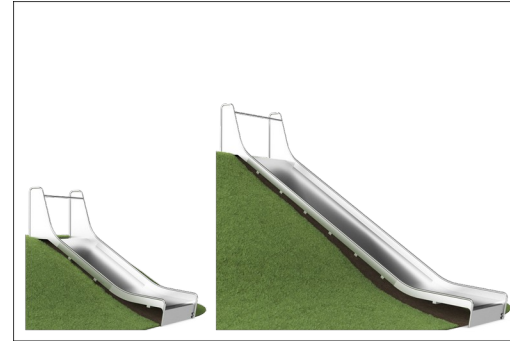

Til bruk i forskjellige terreng. Kommer derfor i 9 lengder fra 1 - 3 meter.

Produktnummer KSL30703-0401

Monteringsinformasjon

Maksimal fallhøyde	100 cm
Sikkerhetszone	27,4 m²
Total monterings tid	7,9
Utgraving	1,16 m³
Betong	0,74 m³
Forankringsdybde (standard)	110 cm
Forsendingsvekt	511 kg
Forankring	In-ground ✓

Garanti

Garantert reservedeler	10 år
Sklie i rustfritt stål	10 år

EN
1176
compliant