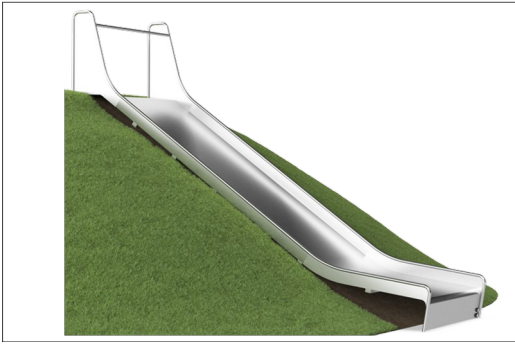

## Bred sklie

**Fysisk:** å skli utvikler romlig bevissthet og følelse av balanse. Videre trenes kjernemuskulaturen når du sitter oppreist og glir ned. **Sosioemosjonell:** inviterer til sosialt samvær, støtter lek mellom foreldre og barn og mellom jevnaldrende. **Kognitiv:** små barn utvikler sin forståelse av rom, hastighet og avstander når de glir raskt ned.

# Terrengsklie - 2,5 m høy, 1,5 m bred

KSL30703

**KOMPANI**  
Let's play

De rustfrie stålkomponentene er laget av rustfritt stål av høy kvalitet i samsvar med globale lekeplassstandarder. Stålet er glassblåst etter produksjon for å sikre en best mulig skliflate.