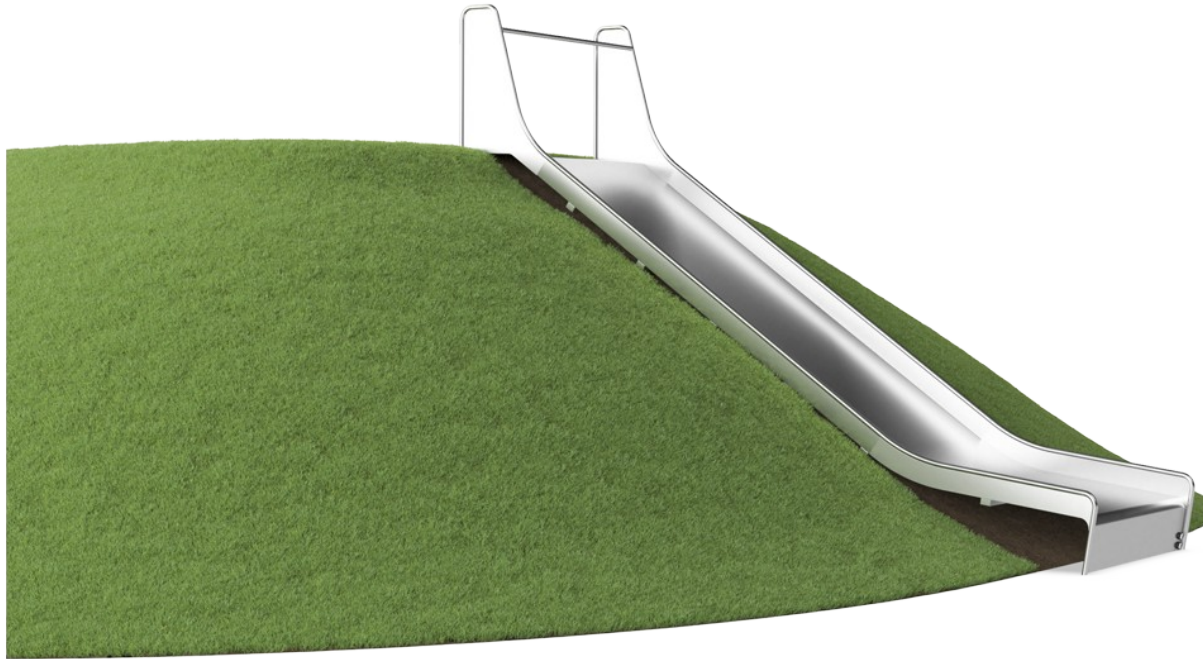

Terrengsklie - 2,5 m høy, 1,5 m bred

KSL30703

Bred sklie

Fysisk: å skli utvikler romlig bevissthet og følelse av balanse. Videre trenes kjernemuskulaturen når du sitter oppreist og glir ned. **Sosioemosjonell:** inviterer til sosialt samvær, støtter lek mellom foreldre og barn og mellom jevnaldrende. **Kognitiv:** små barn utvikler sin forståelse av rom, hastighet og avstander når de glir raskt ned.