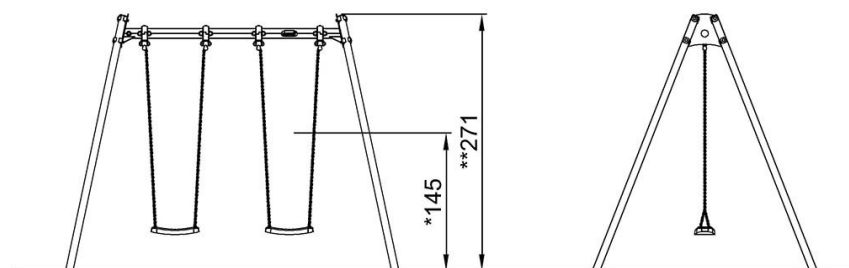

Columpio Acero H:2,5m Antigiro

KSW90016

El bastidor A está diseñado con una barra transversal de $\varnothing 100$ mm galvanizada en caliente con grandes placas finales de acero para una fijación fuerte de las dos opciones de postes: acero galvanizado en caliente de $\varnothing 70$ mm. Madera de pino impregnada con zapatas de acero galvanizado en caliente.

KSW90016
*145cm
**271cm
***23.3m²

KSW90016

[Haga clic para ver VISTA SUPERIOR](#)

[Haga clic para ver VISTA LATERAL](#)