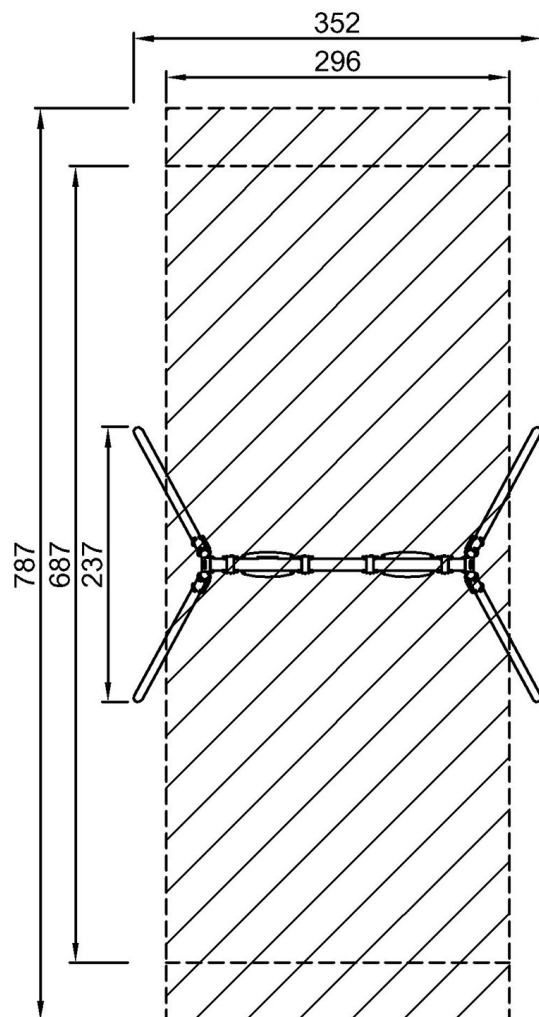

Número de artículo KSW90016-0909	
Información general del producto	
Dimensiones LxAnch.xAl.	354x240x274 cm
Grupo de edad	2+
Usuarios	2
Opciones de color	

Los datos están sujetos a cambios sin previo aviso.

Columpio Acero H:2,5m Antigiro

KSW90016

El bastidor A está diseñado con una barra transversal de $\varnothing 100$ mm galvanizada en caliente con grandes placas finales de acero para una fijación fuerte de las dos opciones de postes: acero galvanizado en caliente de $\varnothing 70$ mm. Madera de pino impregnada con zapatas de acero galvanizado en caliente.

By Bureau Veritas HSE
www.bureauveritas.dk
+45 7731 1000

Columpio Acero H:2,5m Antigiro

KSW90016

KOMPAN
Let's play

* Altura Máx. de caída | ** Altura total | *** Área de seguridad

* Altura Máx. de caída | ** Altura total

KSW90016
*145cm
**271cm
***23.3m²

KSW90016

[Haga clic para ver VISTA SUPERIOR](#)

[Haga clic para ver VISTA LATERAL](#)