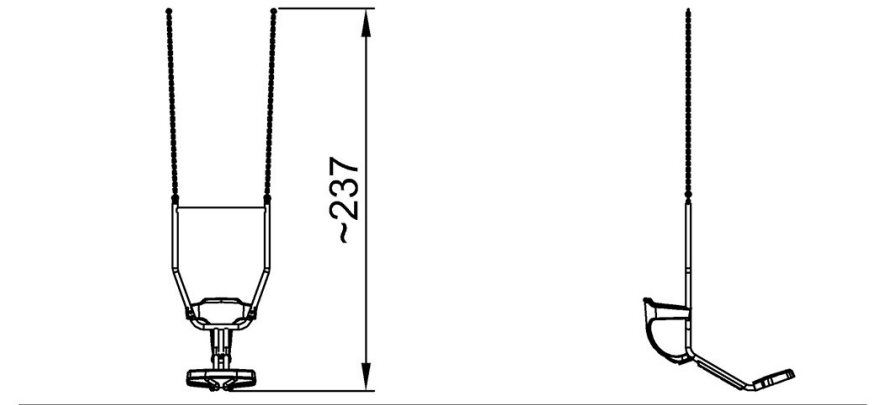

By Bureau Veritas HSE
 www.bureauveritas.dk
 +45 7731 1000

You & Me zitje - H:3.0m - RVS ketting

SW990122

Max. valhoogte | Totale Hoogte | Veiligheidszone

Max. valhoogte | Totale Hoogte

SW990122
1:100

[Bekijk BOVENAANZICHT](#)