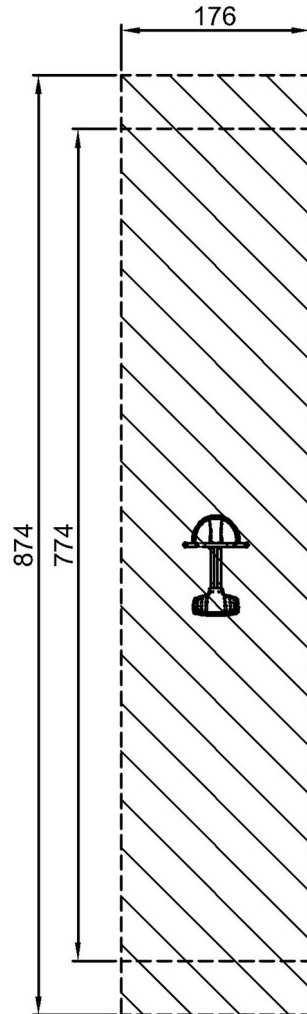

By Bureau Veritas HSE
 www.bureauveritas.dk
 +45 7731 1000

You & Me zitje - H:3.0m - RVS ketting

SW990122

Max. valhoogte | Totale Hoogte | Veiligheidszone

Max. valhoogte | Totale Hoogte

SW990122
1:100

[Bekijk BOVENAANZICHT](#)