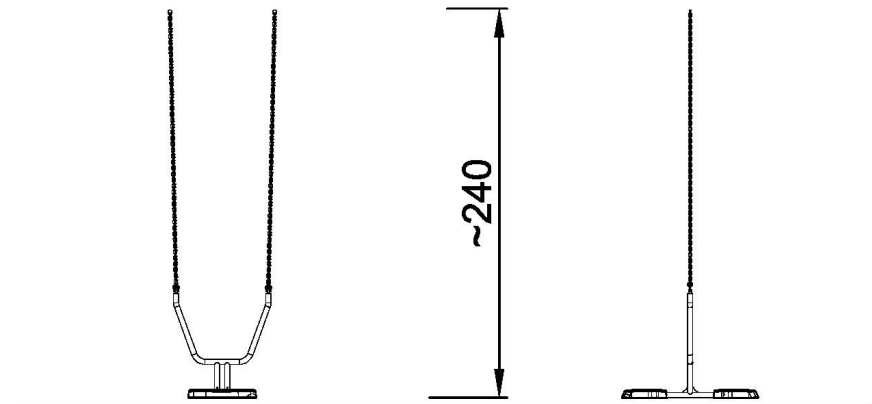

# DUO gungsis H=3.0m

SW990202

\* Max fallhöjd | \*\* Totalhöjd | \*\*\* Säkerhetsyta

\* Max fallhöjd | \*\* Totalhöjd

SW990202  
\*\*~240cm  
\*\*\*15.5m<sup>2</sup>

SW990202  
1:100

[Klicka för att se TOP VIEW](#)