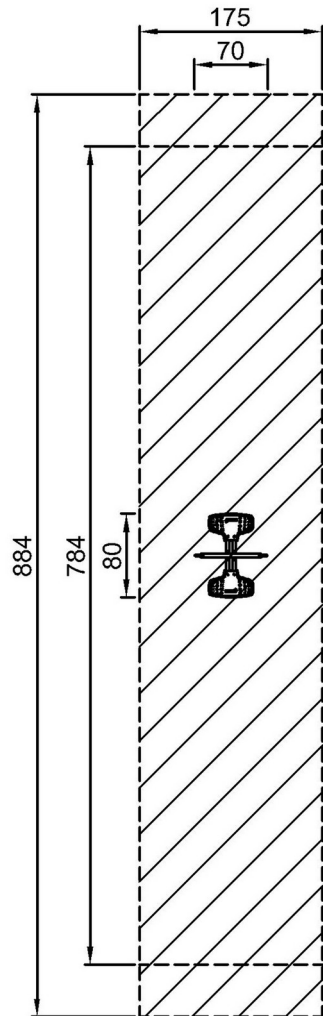

# DUO gungsis H=3.0m

SW990202

\* Max fallhöjd | \*\* Totalhöjd | \*\*\* Säkerhetsyta

\* Max fallhöjd | \*\* Totalhöjd

SW990202  
\*\*~240cm  
\*\*\*15.5m<sup>2</sup>

SW990202  
1:100

[Klicka för att se TOP VIEW](#)