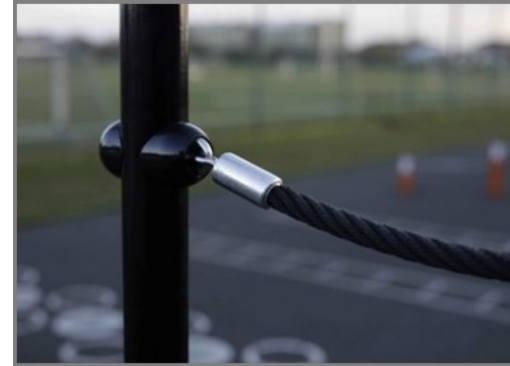

Att träna med Suspension Trainer är mycket effektivt eftersom styrka, balans, flexibilitet och bålstabilitet stärks på samma gång. Med 49 övningar är Suspension Trainer en av de mest mångsidiga träningsredskapen och med den kan alla muskelgrupper tränas på ett funktionellt och effektivt sätt. Med Suspension Trainer kan alla träna på sin egen nivå tack

vare det anpassningsbara motståndet. Intensiteten i varje övning kan väljas genom att anpassa kroppspositionen för att lägga till mer eller mindre motstånd.

Suspension Trainer Compact

FAZ107

De unikt utformade handtagen är gjorda av PUR och en förstärkt aluminiumram som garanterar en stark men lätt design. De ergonomiskt utformade handtagen garanterar ett bra och behagligt grepp för alla användare.

KOMPANs upphängning har oberoende förankrade handtag med 40 cm avstånd mellan repen. Det ger användaren gott om träningsutrymme mellan repen och gör upphängningen extremt enkel och bekväm att använda.