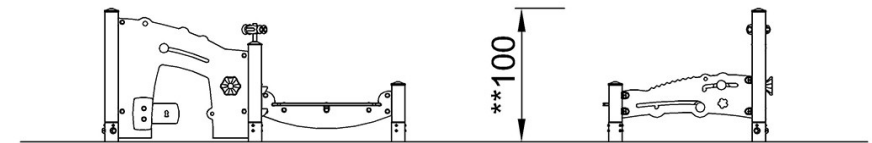

By Bureau Veritas HSE
www.bureauveritas.dk
+45 7731 1000

Sprog & Tumble

PCM000321

* Maks. faldhøjde | ** Samlet højde | *** Faldområde

* Maks. faldhøjde | ** Samlet højde

[Klik for at se FRA OVEN](#)

[Klik for at se FRA SIDEN](#)