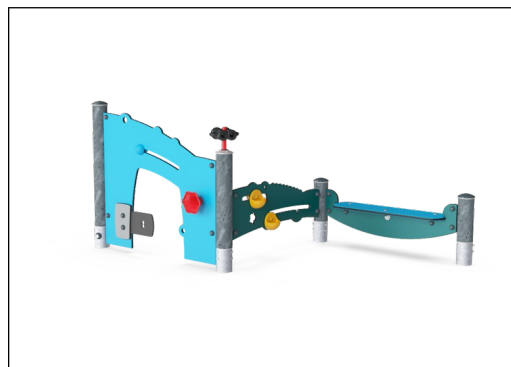

Legeaktiviteter som Megafonen er lavet af sprøjestøbt høj kvalitets nylon (PA6). PA6 har god slidstyrke og slagstyrke og er UV-stabiliseret.

Key flap membran består af friktionssikkert gummieret materiale af transportbåndskvalitet med fremragende UV-modstand. Indlejret er en fire-lags armering lavet af vævet polyester. Armeringen og de to overfladelag resulterer i en samlet tykkelse på 9 mm.