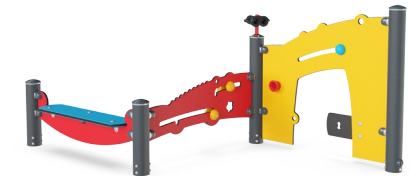

Sprog og Tumble er fyldt med legeaktiviteter for yngre børn. Her tilskyndes børn til fysisk, social, kognitiv og kreativ leg. Strukturens størrelse er designet så de helt små børn fra 1 år også kan lege med. Døråbningen tilskynder til bevægelse og understøtter forståelsen af leg fra forskellige vinkler. Dette inspirerer til udforskning social leg. De mange taktile

elementer leges med fra begge sider, der stimulerer evnen til at tage skift og samarbejde. Dette understøtter sindsteorien hos børn: at mennesker kan have andre intentioner end en selv. Panelet med sandskålene understøtter kreativ leg. Bænken er et godt sted at hvile og få nye venner.