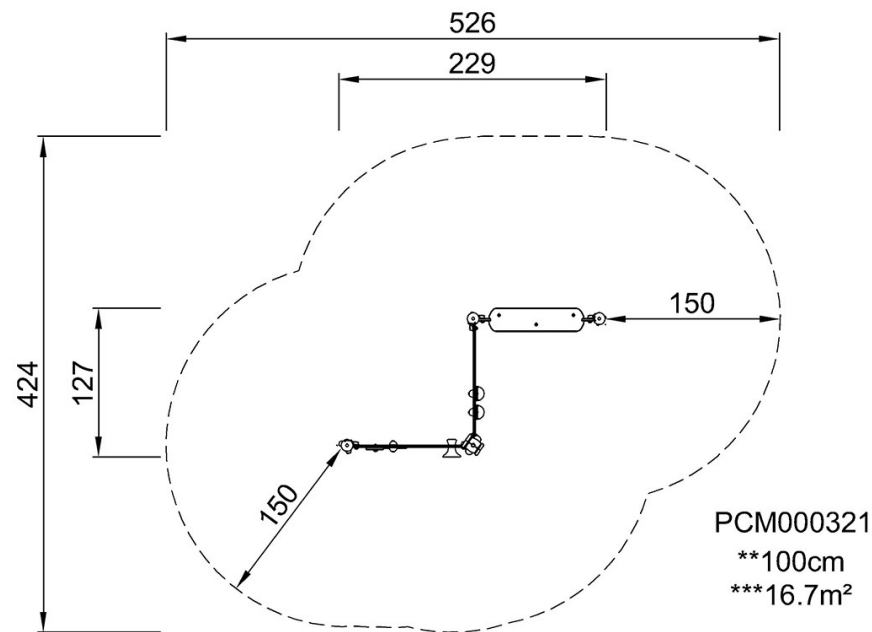

Sprog & Tumble

PCM000321

* Maks. faldhøjde | ** Samlet højde | *** Faldområde

* Maks. faldhøjde | ** Samlet højde

[Klik for at se FRA OVEN](#)

[Klik for at se FRA SIDEN](#)