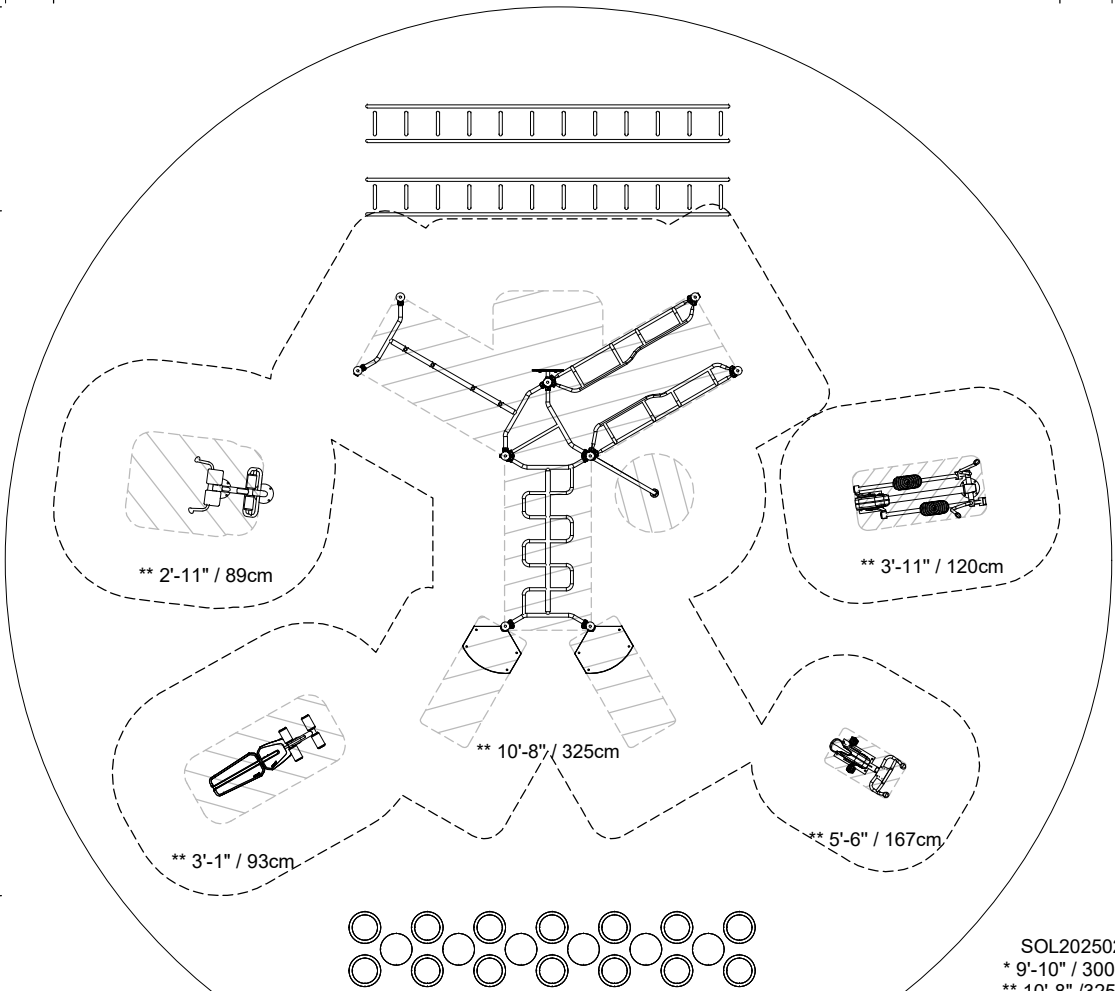

46'-2" [1408cm]

42' [1280cm]

46'-2" [1408cm]

28'-7" [871cm]

\*\* 2'-11" / 89cm

\*\* 3'-11" / 120cm

\*\* 10'-8" / 325cm

\*\* 3'-1" / 93cm

\*\* 5'-6" / 167cm

SOL202502

\* 9'-10" / 300cm

\*\* 10'-8" / 325cm

\*\*\*753ft<sup>2</sup> / 70<sup>2</sup>

1675ft<sup>2</sup> / 155.6m<sup>2</sup> (Surface Area)

1/8" = 1'-0"