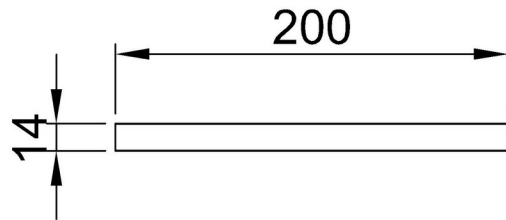

By Bureau Veritas HSE
 www.bureauveritas.dk
 +45 7731 1000

Square Edging 14x14x200, 2m

NRO521

* Max fall height | ** Total height | *** Safety surfacing area

* Max fall height | ** Total height

NRO521

NRO521

[Click to see TOP VIEW](#)

[Click to see SIDE VIEW](#)