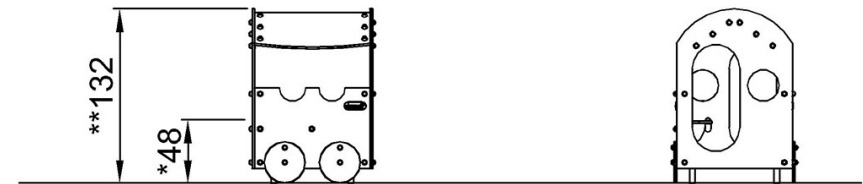

# Taaperovaunu

M537

Putoamiskorkeus enint. | Kokonaiskorkeus | Turva-alue

Putoamiskorkeus enint. | Kokonaiskorkeus

M53701  
\*48cm  
\*\*132cm  
\*\*\*13.4m<sup>2</sup>

M53701

[Klikkaa nähdäksesi NÄKYMÄ YLHÄÄLTÄ](#)