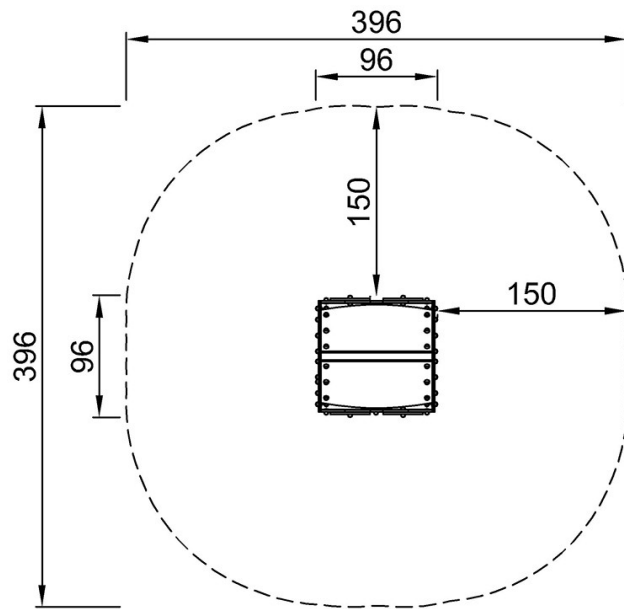

Taaperovaunu

M537

Putoamiskorkeus enint. | Kokonaiskorkeus | Turva-alue

Putoamiskorkeus enint. | Kokonaiskorkeus

M53701
*48cm
**132cm
***13.4m²