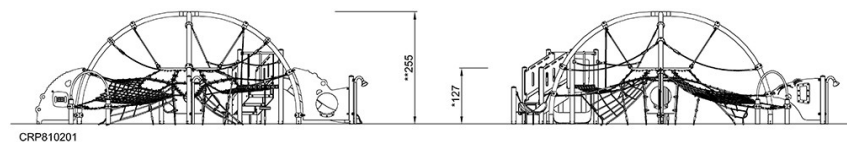

By Bureau Veritas HSE
www.bureauveritas.dk
+45 7731 1000

Mini Kupler med sklie

CRP810201

* Maks fallhøyde | ** Total høyde | *** Sikkerhetssone

* Maks fallhøyde | ** Total høyde

[Klikk for å se TOP VIEW](#)