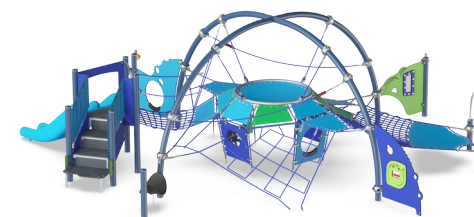

Mini Kupler med sklie

CRP810201

KOMPANI
Let's play

Produktnummer CRP810201-0903

Produktinformasjon

Mål LxBxH	750x740x255 cm
Aldersgruppe	2+
Antall brukere	42
Fargevalg	

De fantastiske Mini Kupler forbløffer barn med sin rike variasjon og detaljer, om og om igjen. Kuppelen kan lekes i fra alle kanter: hoppemembraner, nett, klatretau og trapper tar barna opp til den øverste membransirkelen. Dette hoppende utsiktspunktet gir anledning til å møte venner. Under den er det skapt en koselig hule med varierte klatre- eller se-ut-

membraner som innbyr til lekeklassikere som titt-tei. Panelene og hengekøyen rundt de sentrale nettene legger til rette for rollelek og utforsking med sanselige detaljer. Sklia er en lekemagnet og kompletterer leketilbudet som trener motoriske ferdigheter som balanse, koordinasjon og proprioepsjon. Disse er grunnleggende for å kunne bevege kroppen

trygt og sikkert. I tillegg gir de varierte bevegelsene en forståelse av rom, former og mål, noe som er grunnleggende for å forstå matematikk. Mini Kupler har stor lekekapasitet, slik at barna lærer turtaking gjennom lek og får venner på den måten.

Mini Kupler med sklie

CRP810201

KOMPAN
Let's play

Skråstilt nett med membran

Fysisk: det skråstilte nettet støtter kroppens klatrebevegelse oppover, noe som stimulerer koordinasjon og muskelstyrke på tvers av kroppen. Hoppemembranen utvikler balansesansen når barna hopper, står eller sitter her. **Sosioemosjonell:** det store nettet gjør det mulig for flere barn å være aktive sammen, sittende eller liggende.