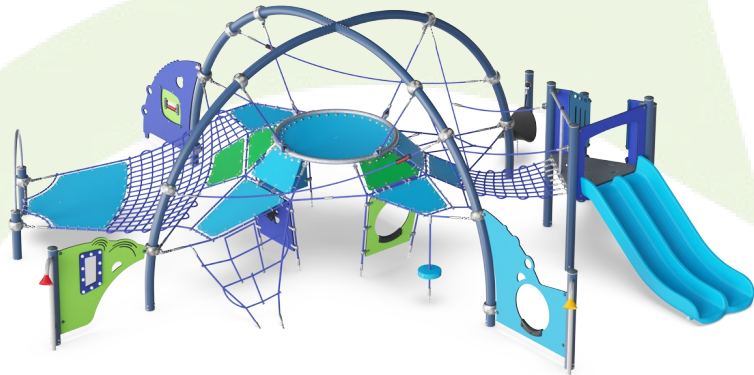

Krybbe til port A1-A3	Totalt CO₂-utslipp	CO₂-ekvivalent per kg	Resirkuler te materialer
	kg CO₂-ekvivalent	kg CO₂-ekvivalent/kg	%
CRP810201-0903	2.257,61	3,03	48,70

Det overordnede rammeverket for disse faktorene er miljødeklarasjonen EPD (Environmental Product Declaration), som kvantifiserer «miljøinformasjon om produktets livssyklus og muliggjør sammenligninger mellom produkter som oppfyller samme funksjon» (ISO, 2006). Dette følger strukturen og anvender en livssyklusanalyse for hele produksjonsstadiet fra råvare til ferdig produksjon (A1-A3).

Kompan A/S
C.F. Tietgens Boulevard 32C
DK-5220 Odense SØ
Denmark