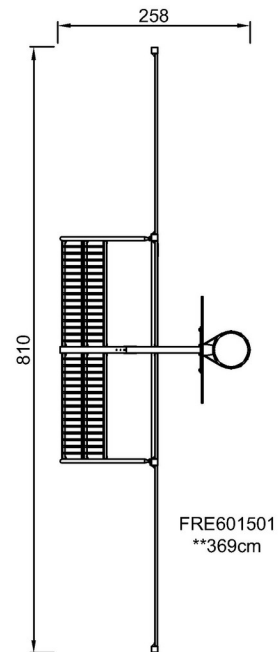

i spelet på avstånd. Multimålet på 3 x 2 meter följer riktlinjerna för målstorlek i FIFA Futsal och IHF Handbollsbestämmelser. Basketkorgen ligger på den officiella NBA-höjden på 305 cm och har den officiella NBA-storleken på 46 cm i diameter.

Stolparna är tillverkade av 80 x 80 x 3mm profil med 6mm svetsade horisontella flänsar. Detta möjliggör en enkel installation och stark konstruktion. Polyetenlocken med låg densitet är fästa med popnitar.

By Bureau Veritas HSE
www.bureauveritas.dk
+45 7731 1000

MUGA Multimål, 8 meter

FRE601501

* Max fallhöjd | ** Totalhöjd | *** Säkerhetsyta

* Max fallhöjd | ** Totalhöjd

[Klicka för att se TOP VIEW](#)

[Klicka för att se SIDE VIEW](#)