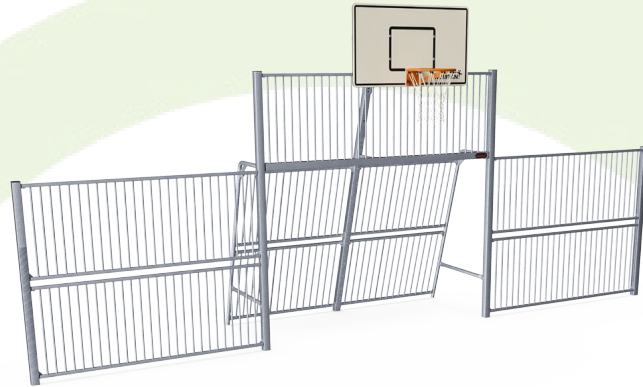

Hållbarhetsdata

FRE601501

Cradle to Gate A1-A3	Totalt CO₂-utsläpp	CO₂e per kg	Återvunna material
	kg CO₂e	kg CO₂e/kg	%
FRE601501-0901	1.330,18	2,51	51,58

Det övergripande ramverket som tillämpas för dessa faktorer är miljövarudeklarationen (EPD, Environmental Product Declaration), som kvantifierar "miljöinformation om produktens livscykel och möjliggör jämförelser av produkter som uppfyller samma funktion" (ISO, 2006). Denna struktur följer här och använder en livscykelanalys för hela produktstadiet från råmaterial till färdig produkt (A1-A3).

Kompan A/S

C.F. Tietgens Boulevard 32C
DK-5220 Odense SØ
Denmark