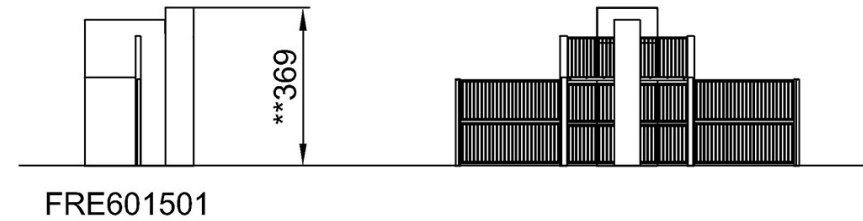

MUGA Multimål, 8 meter

FRE601501

* Max fallhöjd | ** Totalhöjd | *** Säkerhetsyta

* Max fallhöjd | ** Totalhöjd

[Klicka för att se TOP VIEW](#)

[Klicka för att se SIDE VIEW](#)