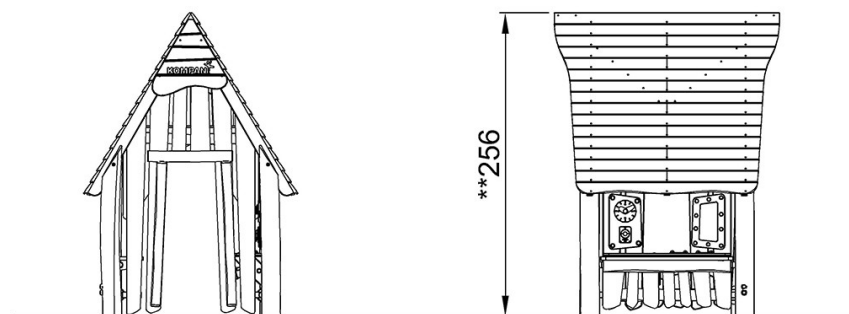

By Bureau Veritas HSE
www.bureauveritas.dk
+45 7731 1000

Udklædningshytte

NRO605

KOMPAN
Let's play

* Maks. faldhøjde | ** Samlet højde | *** Faldområde

* Maks. faldhøjde | ** Samlet højde

NRO605
**256cm
***17.4m²