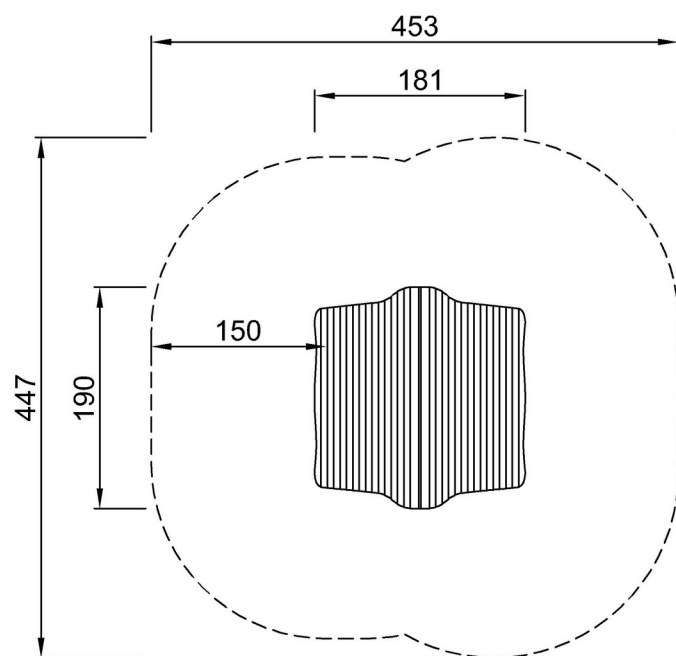

By Bureau Veritas HSE
www.bureauveritas.dk
+45 7731 1000

Udklædningshytte

NRO605

KOMPAN
Let's play

* Maks. faldhøjde | ** Samlet højde | *** Faldområde

* Maks. faldhøjde | ** Samlet højde

NRO605
**256cm
***17.4m²