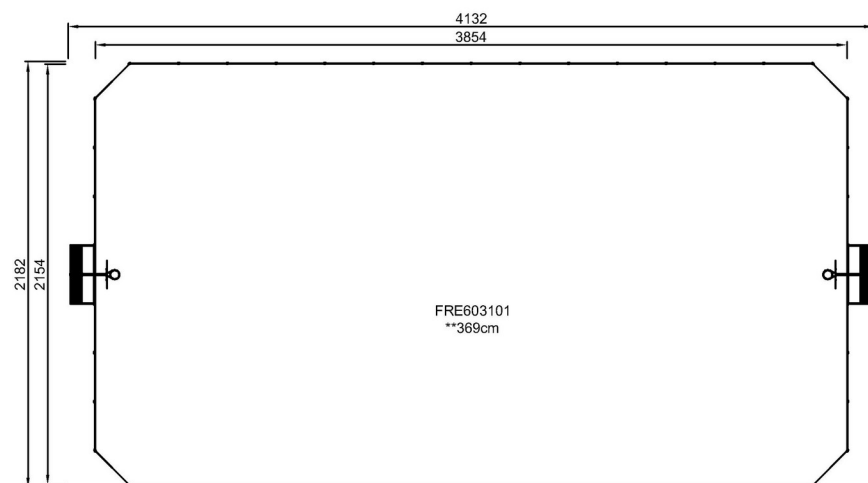

toeschouwers de wedstrijden goed volgen. De Multi Goal van 3x2 meter voldoet aan de doelafmetingen van FIFA Futsal en IHF Handbal Reglement. De basketbalhoepel is geplaatst op 305 cm, de officiële NBA hoogte, en heeft een diameter van 46 cm, de officiële NBA grootte.

Item nummer FRE603101-0901

Installatie informatie

Max. valhoogte	0 cm
Veiligheidszone	0,0 m ²
Totale installatietijd	57,2
Graafwerk (vol.)	3,65 m ³
Benodigd beton	2,74 m ³
Verankeringsdiepte	85 cm
Verzendingsgewicht	4.200 kg
Verankeringsopties	In-ground ✓ Oppervlak ✓

By Bureau Veritas HSE
www.bureauveritas.dk
+45 7731 1000

MUGA - Multi sportveld 22x41m

FRE603101

Max. valhoogte | Totale Hoogte | Veiligheidszone

Max. valhoogte | Totale Hoogte

[Bekijk BOVENAANZICHT](#)

[Bekijk ZIJAAANZICHT](#)