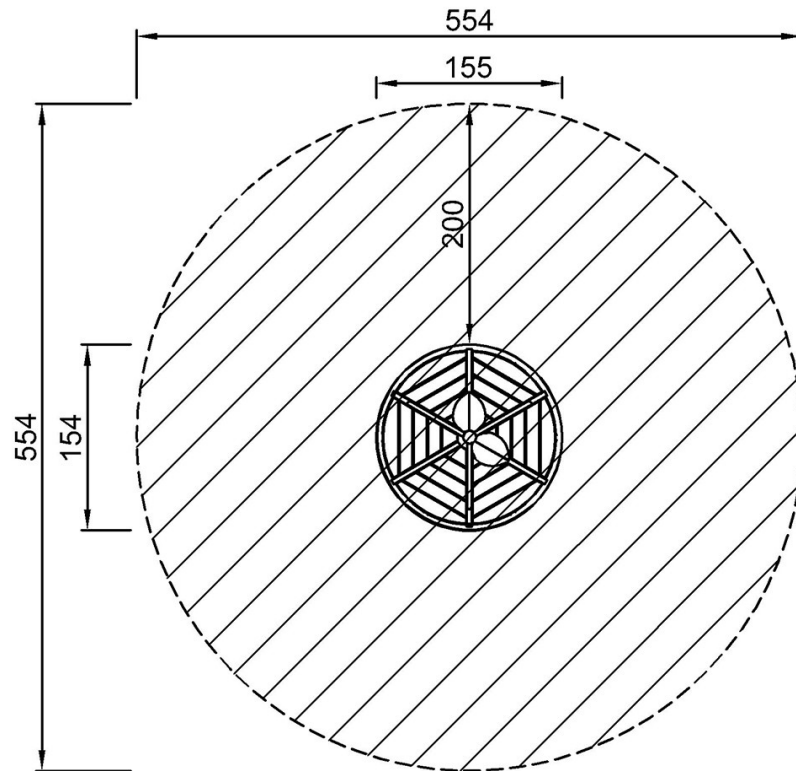

By Bureau Veritas HSE
www.bureauveritas.dk
+45 7731 1000

Robinia draaimolen met 2 zitjes

NRO120

Max. valhoogte | Totale Hoogte | Veiligheidszone

Max. valhoogte | Totale Hoogte

NRO120

NRO120
*100cm
**81cm
***24.1m²