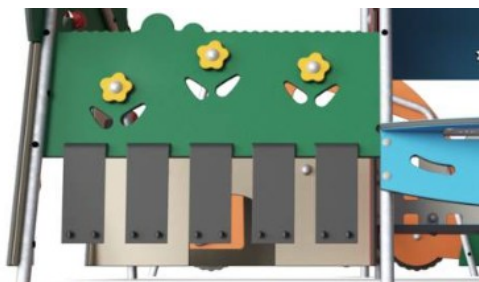

Le cinghie sono realizzate con fasce tessute morbide e pieghevoli. Il materiale di base delle cinghie è in polipropilene (PP) che ha una buona resistenza all'usura e agli urti.