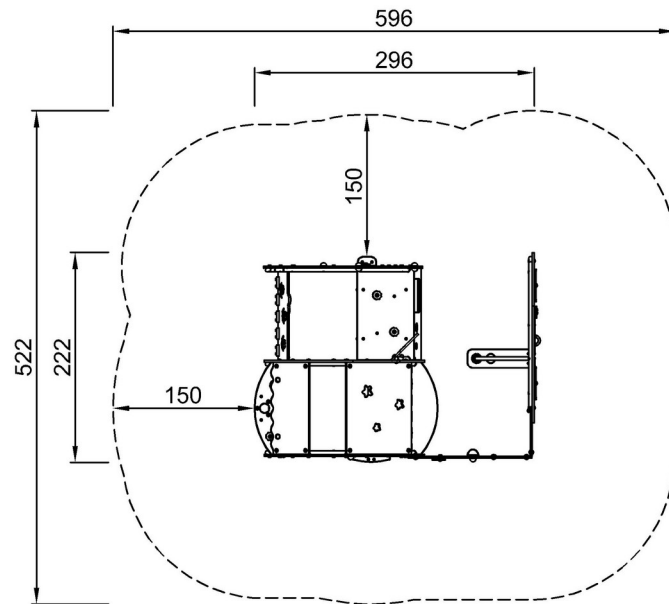

By Bureau Veritas HSE  
www.bureauveritas.dk  
+45 7731 1000

Altezza di caduta massima | Altezza totale | Superficie di sicurezza

Altezza di caduta massima | Altezza totale

MSC542103P  
\*45cm  
\*\*170cm  
\*\*\*28m<sup>2</sup>