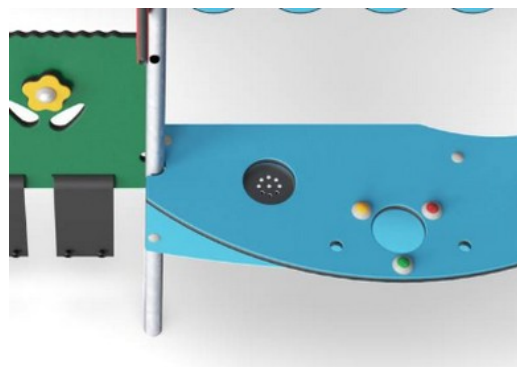

Il filtro per la sabbia è realizzato in acciaio inossidabile di alta qualità per garantire la durata del prodotto.