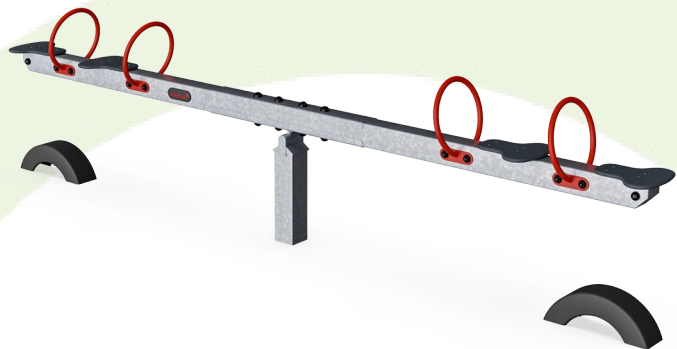

Data o Udržitelnosti

KPL118

Výrobní cyklus A1-A3	Celkové emise CO₂	CO₂e na kg	Recyklované materiály
	kg CO₂e	kg CO₂e/kg	%
KPL118-0602	210,26	1,92	55,90

Celkovým rámcem uplatňovaným pro tyto faktory je Environmentální prohlášení o produktu (EPD), které kvantifikuje „environmentální informace o životním cyklu produktu a umožňuje srovnání mezi produkty, které plní stejnou funkci“ (ISO, 2006). Řídí se vnitřním uspořádáním a uplatňuje přístup k posuzování životního cyklu po celou fázi produktu od suroviny až po dokončení výroby (A1-A3).

Kompan A/S

C.F. Tietgens Boulevard 32C
DK-5220 Odense SØ
Denmark

Verification of CO₂ calculation of: Freestanding play equipment

Data version no. 2023-10-05

The CO₂ calculation and data are in compliance with the principles of a carbon footprint impact according to the GHG protocol (Greenhouse Gas Protocol), Scope 3, cradle to gate related to all individual components in the product category: "Freestanding play equipment" represented by item no.: GXY916012-3417.

(Scope 3 emissions include emission sources in the upstream and downstream value chain).

Date: 30. October 2023 | Valid until: 30. October 2025

Verified by:

Julie Marie Vejsgaard Larsen, LCA & EPD Consultant

Verification based on report: Validation of CO₂ calculation of 9 categories of Kompan product line, version 1.0, prepared by: Bureau Veritas HSE, Denmark: Julie M. V. Larsen.

Publication date: 30. October 2023

By Bureau Veritas HSE
www.bureauveritas.dk
+45 7731 1000