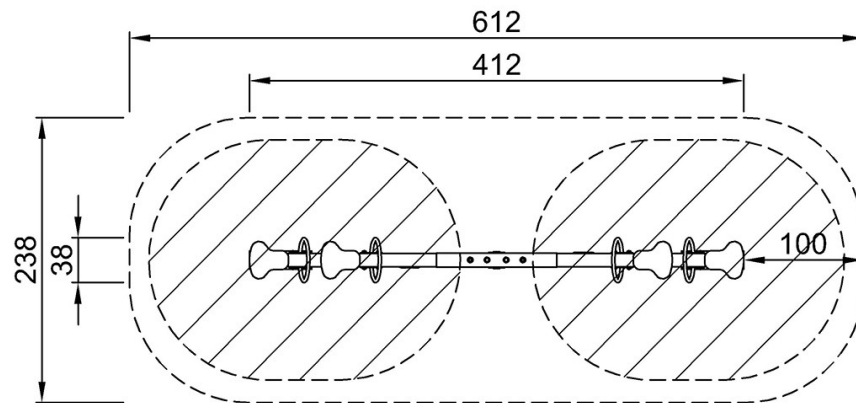

# Čtyřsedáková vahadlová houpačka

KPL118

**KOMPANI**  
Let's play

\* Maximální výška pádu | \*\* Celková výška | \*\*\* Bezpečnostní povrchová plocha

\* Maximální výška pádu | \*\* Celková výška

KPL118  
\*118cm  
\*\*101cm  
\*\*\*13.7m<sup>2</sup>